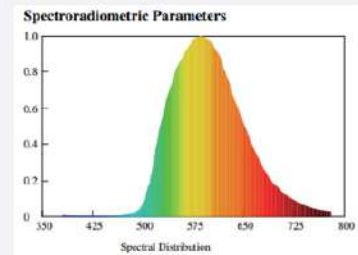

DIMENSION

ความยาวคลื่น
530-590nm

Product code	Voltage (V)	Rated Wattage (W)	Luminous Flux (lm)	Efficacy (lm/W)	Color Temperature	Power Factor	Beam Angle	Lifespan (Hrs.)
S-BA09DYM-E27-1	220-240V	9	900	100	Deep Yellow	0.5	220°	15,000
S-BA20DYM-E27-1	220-240V	20	2000	100	Deep Yellow	0.5	220°	15,000