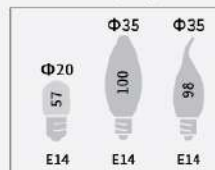

DIMENSION (mm)

Item ID	Barcode	Voltage (Vac)	Rated Wattage(W)	Luminous Flux(lm)	Efficacy (lm/W)	Color Temperature	CRI	Beam Angle	Lifespan (Hrs.)	Material
FT-SED-GLS-007	8851638830550	220-240	3	300	100	2700K	80	300°	15,000	Glass
FT-SED-GLS-005	8851638816943	220-240	3	390	130	3000K	80	320°	20,000	Glass
FT-SED-CND-001	8851638807590	220-240	4	450	112	2700K	80	320°	15,000	Glass