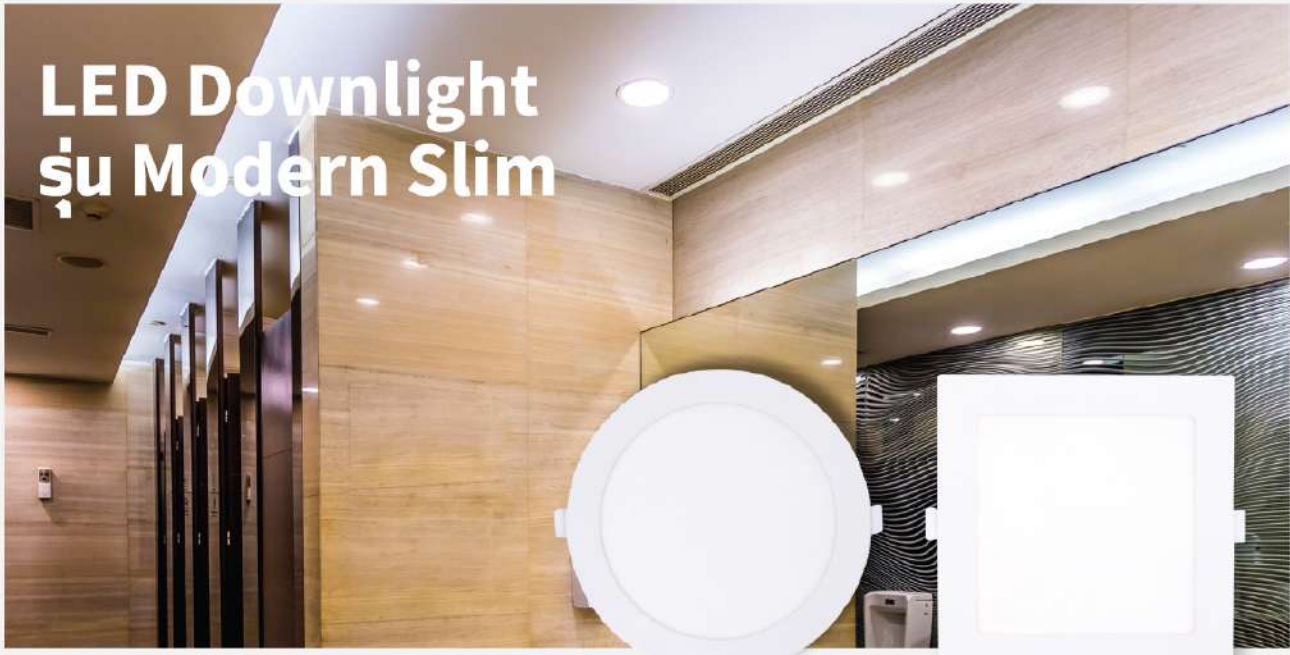

Operation temperature : -15°C to 45°C

LED Downlight รุ่น Modern Slim

โคมไฟ LED Downlight รุ่น Modern Slim

เพิ่มเสน่ห์และบรรยากาศที่อบอุ่นให้ทุกมุมบ้าน ด้วยโคมไฟดาวไลท์ LED SHINING รุ่น Modern Slim ดีไซน์เรียบหรูสไตล์โมเดิร์น มีให้เลือกทั้งแบบหน้ากลม และหน้าเหลี่ยม ขนาดกะทัดรัด ขอบบางเฉียบกลืนไปกับเพดานได้อย่างลงตัว ให้ความรู้สึกโปร่งโล่ง และทันสมัย ตัวโคมผลิตจากวัสดุคุณภาพสูง ระบายความร้อนได้ดี ยืดอายุการใช้งานยาวนาน เบ็ดตัวกันไฟไม่เกิดประกายไฟ ให้แสงสว่างเต็มพื้นที่ด้วยโคมแสงนุ่มนวล สบายตา ติดตั้งง่ายด้วยคลิปสปริงเป็นหน้า เติมน้ำมันบรรยากาศที่ทั้งสวยและอบอุ่นได้ทุกพื้นที่ไม่ว่าจะเป็นห้องนอน ห้องนั่งเล่น สำนักงาน ร้านค้า คาเฟ่ หรือสถานที่ต่าง ๆ ได้อย่างลงตัว