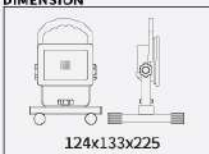

DIMENSION

(mm)