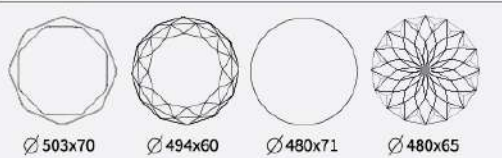

S-CE04065C-1

S-CE04065C-2

S-CE04065C-3

S-CE04565C-1

DIMENSION

(mm)

ENERGY SAVING

Non-Dimmable