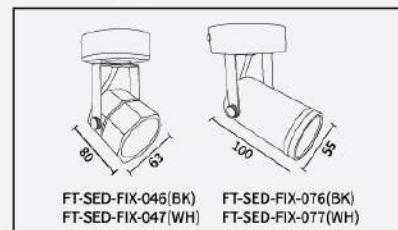

แทรกลไลท์ ติดลอย GU5.3

แต่งเติมแสงสว่างสร้างความโดดเด่นเฉพาะจุด ด้วยแทรกลไลท์ติดตั้งลอยและเพดานจากแบรนด์ SHINING ควบคุมคุณภาพโดยไทยโตชิบาไลท์ติ้ง ตัวโคมดีไซน์สวยงามมีเอกลักษณ์ มีให้เลือกทั้งสีขาวและสีดำ ใช้งานร่วมกับหลอดไฟชนิดขั้ว GU5.3 เข้าได้กับทุกสไตล์การตกแต่งบ้าน สามารถปรับทิศทางของแสงได้ตามต้องการช่วยส่องสว่างวัตถุที่จัดแสงให้ดูมีมิติมากขึ้น เหมาะทั้งสำหรับมุมแต่งบ้าน หรือพื้นที่ที่ต้องการแสงเฉพาะจุด ไม่ว่าจะเป็นของตกแต่งที่สวยงามบนชั้นวาง หนังสือที่คุณรัก หรือห้องแสดงผลงานตามแกลอรี่ต่าง ๆ ก็ช่วยให้แสงสว่างคมชัดและสร้างบรรยากาศให้ดูอบอุ่นและมีสไตล์ได้อย่างลงตัว

DIMENSION (mm)