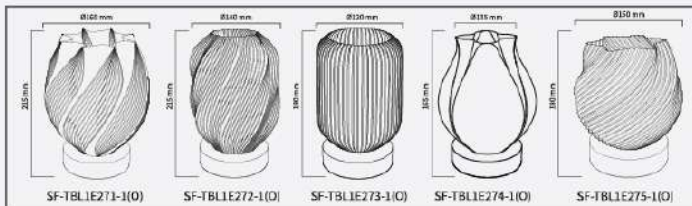

SF-TBL1E274-1(O)
(Luna)

SF-TBL1E275-1(O)
(Rachel)

DIMENSION

(mm)

Non-Dimmable

Product code	Voltage (V)	Rated Wattage (W)	Light Source	Dimmable	Material
SF-TBL1E271-1(O)	220-240	Max 25W	E27 Lamp	No	ABS / Wood
SF-TBL1E272-1(O)	220-240	Max 25W	E27 Lamp	No	ABS / Wood
SF-TBL1E273-1(O)	220-240	Max 25W	E27 Lamp	No	ABS / Wood
SF-TBL1E274-1(O)	220-240	Max 25W	E27 Lamp	No	ABS / Wood
SF-TBL1E275-1(O)	220-240	Max 25W	E27 Lamp	No	ABS / Wood