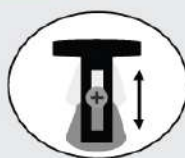

ปรับระดับความสูงได้