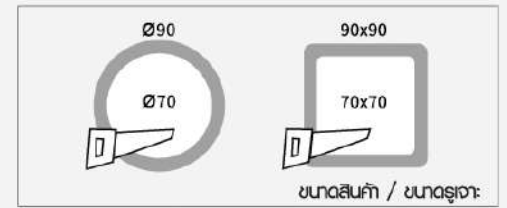

LED Spotlight

FT-SED-DLT-001, FT-SED-DLT-002, FT-SED-DLT-005 FT-SED-DLT-003, FT-SED-DLT-004, FT-SED-DLT-006

โคมไฟ LED Spotlight 7 วัตต์ สีขาว

ส่องสว่างยามค่ำคืนด้วยโคมไฟ LED สำเร็จรูปจาก SHINING ดีไซน์เรียบง่ายทันสมัย เข้ากับทุกสไตล์การตกแต่ง ไม่ว่าจะเป็นแบบหน้ากลมหรือ หน้าเหลี่ยมผลิตจากวัสดุคุณภาพสูง แข็งแรง ทนทาน ไม่แตกหรือขีดง่าย โคมไฟแสง Warm White และ Cool White ช่วยปรับบรรยากาศอบอุ่นและผ่อนคลายทุกพื้นที่ หรือ Reflector กระจายแสงได้ทั่วถึง ให้แสงนุ่มนวล สบายตา ปรับมุมกระจายแสงของหลอดไฟได้ตามต้องการ ติดตั้งง่าย ไม่ยุ่งยาก เหมาะสำหรับทั้ง บ้านพักอาศัย คอนโด โรงแรม ร้านอาหาร หรือโซลูชัน

DIMENSION (mm)

FT-SED-DLT-001 : SQ 7W WW
FT-SED-DLT-002 : SQ 7W CW
FT-SED-DLT-005 : SQ 7W DL

FT-SED-DLT-003 : RO 7W WW
FT-SED-DLT-004 : RO 7W CW
FT-SED-DLT-006 : RO 7W DL

Item ID	Barcode	Voltage (Vac)	Rated Wattage(W)	Luminous Flux (lm)	Efficacy (lm/W)	Color Temperature	Color Rendering Index (Ra)	Power Factor	Beam Angle	Shape	Material
FT-SED-DLT-003	8851638803974	220-240	7	560	80	2700K	80	≥0.5	38°	RO	Plastic
FT-SED-DLT-004	8851638803998	220-240	7	560	80	4000K	80	≥0.5	38°	RO	Plastic
FT-SED-DLT-006	8851638806883	220-240	7	560	80	6500K	80	≥0.5	38°	RO	Plastic
FT-SED-DLT-001	8851638803936	220-240	7	560	80	2700K	80	≥0.5	38°	SQ	Plastic
FT-SED-DLT-002	8851638803950	220-240	7	560	80	4000K	80	≥0.5	38°	SQ	Plastic
FT-SED-DLT-005	8851638806869	220-240	7	560	80	6500K	80	≥0.5	38°	SQ	Plastic