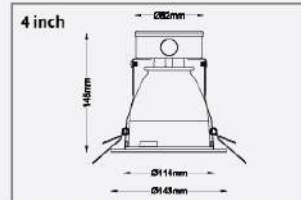

DIMENSION (mm)