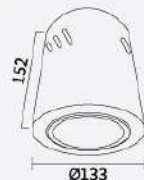

DIMENSION (mm)

Ø225x26/Ø205:(18W)
Ø170x26/Ø155:(15W)
Ø170x26/Ø155:(12W)
Ø142x26/Ø130:(9W)
 ขนาดสินค้า / ขนาดรูเจาะ

- คุณสมบัติ**
- ✓ ตัวโคมทำจากพลาสติกคุณภาพสูง ไม่แตกหักง่าย กระจายความร้อนได้ดี
 - ✓ ปราศจากรังสี UV ที่เป็นอันตรายต่อสายตา
 - ✓ อายุการใช้งานยาวนาน
 - ✓ ได้รับมาตรฐาน มอก.1955-2551

DIMENSION (mm)

Ø170x35(12W)

Ø225x35(18W)

คุณสมบัติ

- ✓ กระจายแสงเป็นวงกว้าง ให้แสงนุ่มสบายตา
- ✓ ตัวโคมทำจากพลาสติกคุณภาพสูง ไม่แตกหักง่าย กระจายความร้อนได้ดี
- ✓ ปราศจากรังสี UV ที่เป็นอันตรายต่อดวงตา
- ✓ ได้รับมาตรฐาน มอก.1955-2551

Operation temperature : -20°C to 40°C

Downlight Fixture รุ่น Surface

โคมทาวนไลท์ SHINING 4 นิ้ว

เติมเต็มความสว่างให้กับบ้านของคุณด้วยโคมทาวนไลท์จากแบรนด์ SHINING พลิตจากวัสดุคุณภาพดี แข็งแรงทนทาน มาพร้อมดีไซน์การออกแบบรูปทรงกระบอกสี่เหลี่ยมดีไซน์ สามารถใช้กับหลอดไฟชนิด E27 ได้ทุกโทนแสง ตามต้องการ เหมาะสำหรับติดตั้งแบบลอยบนฝ้าเพดาน ภายในห้องรับแขก เหนือเคาน์เตอร์ ทางเดิน หรือเพิ่มแสงสว่างให้กับระเบียงในยามค่ำคืน

FT-TFI-004-499 (BK)

FT-TFI-004-563 (WH)

DIMENSION (mm)

4 inch

FIT

E27

คุณสมบัติ

- ✓ พลิตจากโลหะคุณภาพดี
- ✓ ใช้กับหลอดไฟชนิด E27 ได้ทุกโทนแสง
- ✓ ดีไซน์ทรงกระบอกเรียบง่ายใส่หลอดไฟ
- ✓ มีให้เลือกทั้งสีขาว และสีดำ