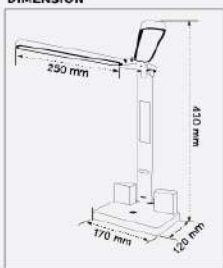

DIMENSION

(mm)

Touch Control
ควบคุมด้วยสัมผัส

USB Charger
ชาร์จไฟด้วย USB

Dimmable
ปรับระดับความสว่างได้

Warm White Cool White Daylight

3 Color in 1 lamp

Product code	Voltage (Vdc)	Rated Wattage (W)	Lux	Battery Li-ion-Battery	Color Temperature	Color Rendering Index (Ra)	Beam Angle	Lifespan (Hrs.)
S-DSK06B-MLT	5V	20	1150lux	3.7V/1800mAh	3000K/4000K/6500K	70	120°	20,000