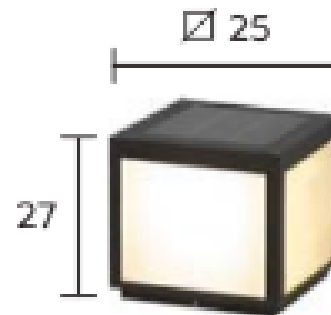

Email : Project@lightinghouse.co.th

Project	
Legend Code	

IMAGE

DIMENSIONS

LIGHTING SPECIFICATION

Fiting and Luminaries Information

Product Code	QUADRA M SOLAR
Description	Exterior lighting SOLAR Cell
Color	GRAY
Body Information	<ul style="list-style-type: none"> วัสดุ :Aluminium + PC สีของแสง : 3000K ชาร์จไฟด้วย Solar cell + Battery built-in ฟรี รีโมทควบคุม ในกล่อง
Sizing	as per drawing
Cut Out	
IP Protection	IP54
Lamp Type	1 x LED 5W 3.7V DC
Control Gear	
Remark	
Sales	