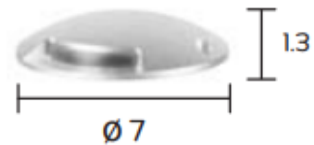

LIGHTING HOUSE (THONGLOR) CO.,LTD

387/8-12 Soi Sukhumwit55 Sukhumwit Rd. Klongton-Nua Wattana Bangkok

Thailand, 10110 / Head Office Tel : 02-3922260-9 Fax : 02-3922270 / Showroom Tel : 02-7125970-3 Fax : 02-7125973

Email : Project@lightinghouse.co.th

Project	
Legend Code	

IMAGE

DIMENSIONS

LIGHTING SPECIFICATION

Fiting and Luminaries Information

Product Code	WAY PX-0349-GRI
Description	Floor Lamp Exterior
Color	Grey
Body Information	• วัสดุ : Aluminium • สีของแสง : 3000K • ความสว่าง : 13 lumen • ใช้กับหม้อแปลง : i-TRANS 12V 15W (หม้อแปลง 1 ตัว ต่อโคมได้สูงสุด 10 ดวง) *หม้อแปลงไม่กันน้ำ ควรวัดติดตั้งในตู้ไฟ/กล่องกันน้ำ*
Sizing	as per drawing
Cut Out	
IP Protection	IP67
Lamp Type	1 x LED 0.4W 12V AC/DC
Control Gear	
Remark	-
Sales	

The luminary install on site must comply with the mentioned on the specification.
Any change must be informed and approved by Lighting Designer.