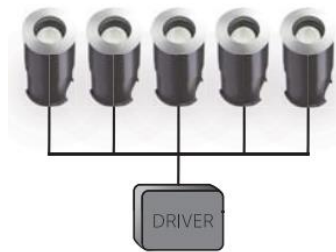

Email : Project@lightinghouse.co.th

Project	
Legend Code	

 installation blockout included
 use with : i-TRANS 12V DC 18W

IMAGE

DIMENTIONS

LIGHTING SPECIFICATION

Fiting and Luminaries Information

Product Code	ALPHA B
Description	Step Light Exterior
Color	Silver
Body Information	<ul style="list-style-type: none"> วัสดุ : Aluminium • สีของแสง : 3000K องศา : 40° • ความสว่าง : 180 lumen ใช้กับหม้อแปลง : i-TRANS 12V DC 18W (หม้อแปลง 1 ตัว ต่อโคมได้สูงสุด 5 ดวง)
Sizing	as per drawing
Cut Out	
IP Protection	IP67
Lamp Type	1 x LED CREE 3W 12V DC
Control Gear	
Remark	-
Sales	