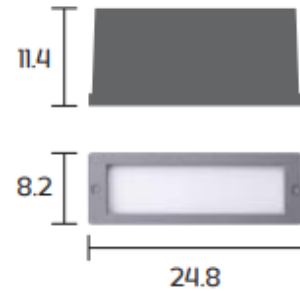

Email : Project@lightinghouse.co.th

Project	
Legend Code	

IMAGE

DIMENSIONS

LIGHTING SPECIFICATION

Fiting and Luminaries Information

Product Code	STEP B
Description	Step Light Exterior
Color	White , Black , Silver
Body Information	<ul style="list-style-type: none"> วัสดุ : Aluminium รูเจาะ : 7.8 x 24.6 x 10 มม. (สี่ก) สีของแสง : 3000K / 4000K ความสว่าง : 530 lumen (3000K) / 570 lumen (4000K)
Sizing	as per drawing
Cut Out	
IP Protection	IP65
Lamp Type	1 x LED 4W 220V AC
Control Gear	
Remark	-
Sales	