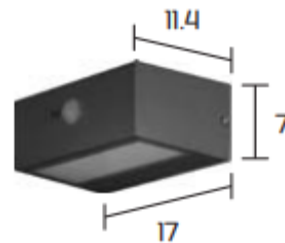

Email : Project@lightinghouse.co.th

Project	
Legend Code	

TOP
PX-0171-ANT

IMAGE

DIMENSIONS

LIGHTING SPECIFICATION

Fiting and Luminaries Information

Product Code	TOP PX-0171-ANT
Description	Wall Lamp Exterior
Color	Urban grey
Body Information	<ul style="list-style-type: none"> • วัสดุ : Aluminium • สีของแสง : 3000K • องศา : FLOOD 92° • ความสว่าง : 129 lumen • CRI : 80 • แบตเตอรี่ : Lithium ion • อายุการใช้งาน : 36,000 ชั่วโมง
Sizing	as per drawing
Cut Out	
IP Protection	IP44
Lamp Type	LED 3W
Control Gear	
Remark	-
Sales	