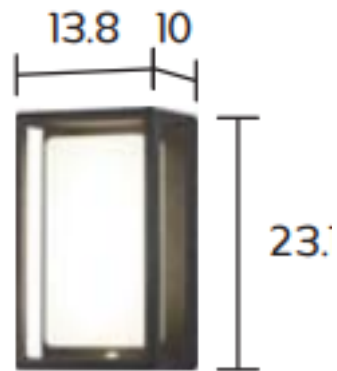

IMAGE

DIMENSIONS

LIGHTING SPECIFICATION

Fiting and Luminaries Information

Product Code	ARTUS W SOLAR
Description	Wall Lamp Exterior
Color	Grey
Body Information	- วัสดุ : Aluminium + PC • สีของแสง : 3000K • CRI : 80 - แบตเตอรี่ : Solar battery • เปิด-ปิด ด้วยรีโมทควบคุมและ Motion sensor - ฟรี รีโมทควบคุม ในกล่อง
Sizing	as per drawing
Cut Out	
IP Protection	IP55
Lamp Type	LED 3W 3.7V DC
Control Gear	
Remark	-
Sales	

The luminary install on site must comply with the mentioned on the specification.

Any change must be informed and approved by Lighting Designer.