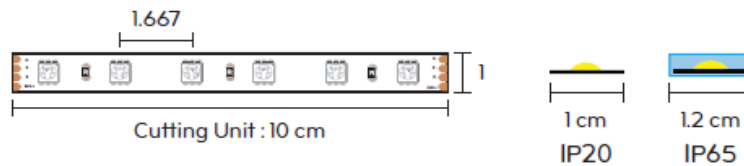

Email : Project@lightinghouse.co.th

Project	
Legend Code	

IMAGE

DIMENTIONS

LIGHTING SPECIFICATION

Fiting and Luminaries Information

Product Code	I RIBBON RGB 14.4W
Description	LINEAR LIGHT
Color	
Body Information	<ul style="list-style-type: none"> • LED 14.4W/M 24V DC • LED 60 LEDS/M • 416 LUMEN /M
Sizing	PCB 1 cm (IP20) PCB 1.2 cm (IP65)
Cutting	10 CM
IP Protection	IP20 , IP65
Lamp Type	LED RGB
Control Gear	I TRANS 24V DC
CRI	90
REMARK	IP20 สำหรับใช้ภายในนั้น IP65 สำหรับภายนอกสามารถโดนฝนได้
Sales	