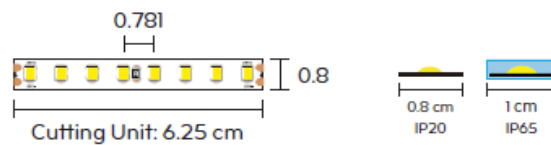

LIGHTING HOUSE (THONGLOR) CO.,LTD

387/8-12 Soi Sukhumwit55 Sukhumwit Rd. Klongton-Nua Wattana Bangkok

Thailand, 10110 / Head Office Tel : 02-3922260-9 Fax : 02-3922270 / Showroom Tel : 02-7125970-3 Fax : 02-7125973

Email : Project@lightinghouse.co.th

Project	
Legend Code	

	IMAGE	DIMENSIONS

LIGHTING SPECIFICATION

Fiting and Luminaries Information

Product Code	I RIBBON 2835 9.6W
Description	LINEAR LIGHT
Color	
Body Information	• LED 9.6W/M 24V DC • LED 128 LEDS/M • 1140 LUMEN /M
Sizing	PCB 0.8 cm (IP20) W. 1 CM (IP65)
Cutting	6.25 CM
IP Protection	IP20 , IP65
Lamp Type	LED 2700K,3000K,3500K,4000K,6000K
Control Gear	I TRANS 24V DC
CRI	90
REMARK	IP20 สำหรับใช้ภายในนั้น IP65 สำหรับภายนอกสามารถโดนฝนได้
Sales	

The luminary install on site must comply with the mentioned on the specification.
Any change must be informed and approved by Lighting Designer.