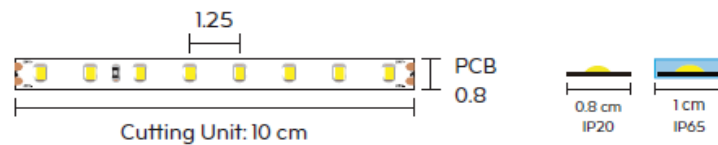

Email : Project@lightinghouse.co.th

Project	
Legend Code	

**IMAGE**
**DIMENSIONS**
**LIGHTING SPECIFICATION**

Fiting and Luminaries Information

Product Code	I RIBBON 2835 4.8W
Description	LINEAR LIGHT
Color	
Body Information	<ul style="list-style-type: none"> <li>• LED 4.8W/M 24V DC</li> <li>• LED 80 LEDS/M</li> <li>• 600 LUMEN /M</li> </ul>
Sizing	PCB 0.8 cm ( IP20) W. 1 CM (IP65)
Cutting	10 CM
IP Protection	IP20 , IP65
Lamp Type	LED 2700K,3000K,3500K,4000K,6000K
Control Gear	I TRANS 24V DC
CRI	<b>90</b>
REMARK	<b>IP20 สำหรับใช้ภายในนั้น</b> <b>IP65 สำหรับขายนอกสามารถโดนฝนได้</b>
Sales	