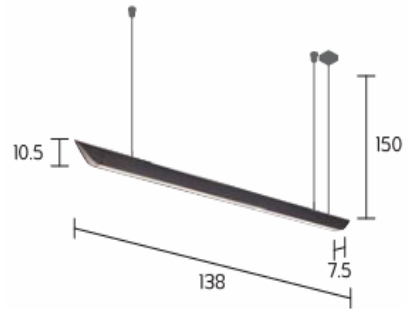

LIGHTING HOUSE (THONGLOR) CO.,LTD

387/8-12 Soi Sukhumwit55 Sukhumwit Rd. Klongton-Nua Wattana Bangkok

Thailand, 10110 / Head Office Tel : 02-3922260-9 Fax : 02-3922270 / Showroom Tel : 02-7125970-3 Fax : 02-7125973

Email : Project@lightinghouse.co.th

Project	
Legend Code	

IMAGE

DIMENTIONS

LIGHTING SPECIFICATION

Fiting and Luminaries Information

Product Code	CANOE
Description	OFFICE LIGHT เหมาะสำหรับโต๊ะทำงานหรือพื้นที่ที่ต้องการแสงสว่าง
Color	Black
Body Information	• Aluminium body
Sizing	as per drawing
Cut Out	
IP Protection	IP20
Lamp Type	LED 36W 4000K
Control Gear	
Remark	-
Sales	

The luminary install on site must comply with the mentioned on the specification.
Any change must be informed and approved by Lighting Designer.