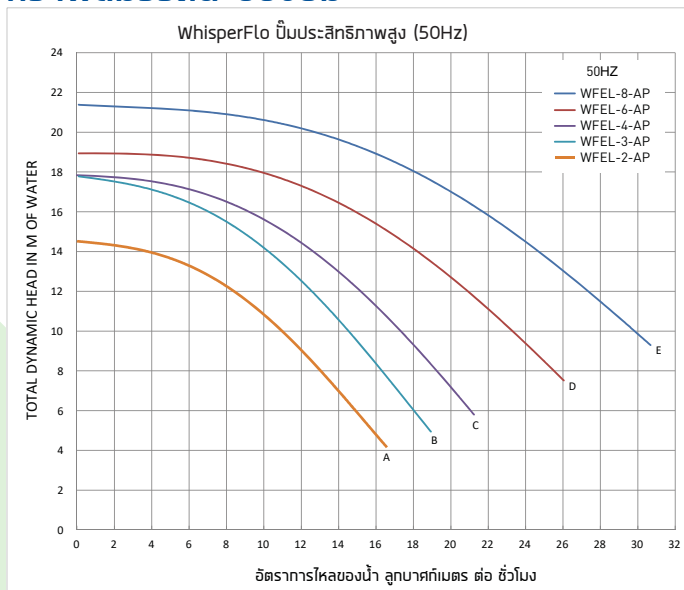

กราฟสมรรถนะของปั๊ม

จำหน่ายโดย:

บริษัท วิน วิน เอ็นจิเนียริ่ง ซัพพลาย จำกัด

7/11 ซอย 01 ถนนกาญจนาภิเษก 5/5 ถนนกาญจนาภิเษก ท่าเร้ง บางเขน กรุงเทพฯ 10220

โทร. 02-989-1111, 02-130-6134-35 แฟกซ์ 02-130-6136

www.winwinpoolshop.com

✉ info@winwinpoolshop.com

สอบถามข้อมูลเพิ่มเติม

LINE: @winwinpool