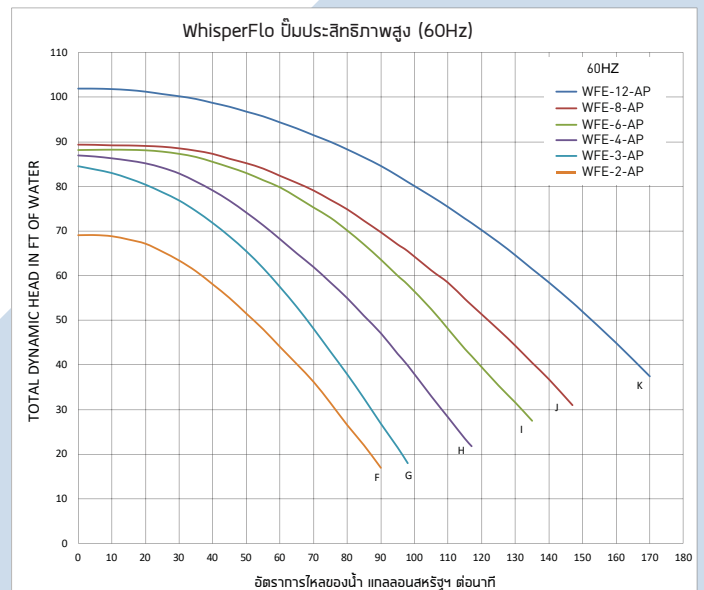

กราฟสมรรถนะของปั๊ม

จำหน่ายโดย:

บริษัท วิน วิน เอ็นจิเนียริ่ง ซัพพลาย จำกัด

7/11 ซอย 01 ถนนกาญจนาภิเษก 5/5 ถนนกาญจนาภิเษก ท่าเร้ง บางเขน กรุงเทพฯ 10220

โทร. 02-989-1111, 02-130-6134-35 แฟกซ์ 02-130-6136

www.winwinpoolshop.com

✉ info@winwinpoolshop.com

สอบถามข้อมูลเพิ่มเติม

LINE: @winwinpool