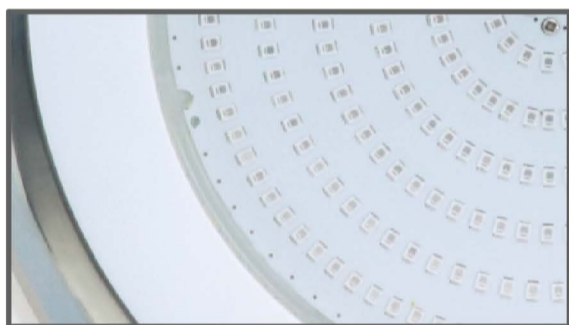

### Underwater Light

ไฟใต้น้ำ Underwater Light ชนิด LED แบบแปะผนังติดตั้งง่าย  
ดีซันกับสมัย ช่วยเพิ่มสีสันให้สระว่ายน้ำของคุณโดดเด่น

UNDERWATER LIGHT

## Underwater Light

Model WH28024

### FEATURES

LED Type  
SMD2835

Installation  
Wall mounted

Waterproof Standard  
IP68

Warranty  
1 Years

หลอดไฟ LED  
จำนวน 333 ดวง

ตัวกรอบดวโครม  
ใช้วัสดุสแตนเลสเกรด 316

ก้านหลังโคมไฟแบบแปะผนัง  
ติดตั้งง่าย