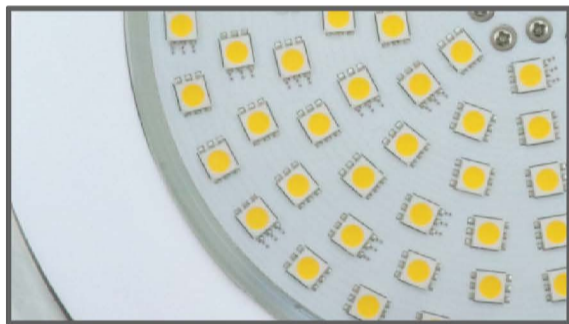

JESTA

LED WH23018

Underwater Light

ไฟใต้น้ำ Underwater Light ชนิด LED แบบแปะผนังติดตั้งง่าย
ดีกับทุกสมัย ช่วยเพิ่มสีสันให้สระว่ายน้ำของคุณโดดเด่น

UNDERWATER LIGHT

LED WH23018

Underwater Light

Model WH23018

FEATURES

LED Type
SMD2835

Installation
Wall mounted

Waterproof Standard
IP68

Warranty
1 Years

หลอดไฟ LED
จำนวน 108 ดวง

ตัวกรอบดวโครม
ใช้วัสดุสแตนเลสเกรด 316

ก้านหลังโครมไฟแบบแปะผนัง
ติดตั้งง่าย

COLOR OPTIONS

Cool white

Warm White

3 IN 1 RGB

3 in 1 RGB MULTI-COLOR CHANGING

เลือก Shade สีไฟได้หลากหลายตามความต้องการ
ผ่าน Remote Control

TECHNICAL DATA

รุ่น	กำลังไฟฟ้า	แรงดันไฟฟ้า	ลักษณะสี	สี	จำนวนคอร์	ขนาดสาย
WH2301804	18 W	12 V DC	เปลี่ยนสีได้	RGB	4	4 เมตร
WH2301802	18 W	12 V DC	สีเดียว	วอร์มไวท์	2	4 เมตร
WH2301803	18 W	12 V DC	สีเดียว	คูลไวท์	2	4 เมตร