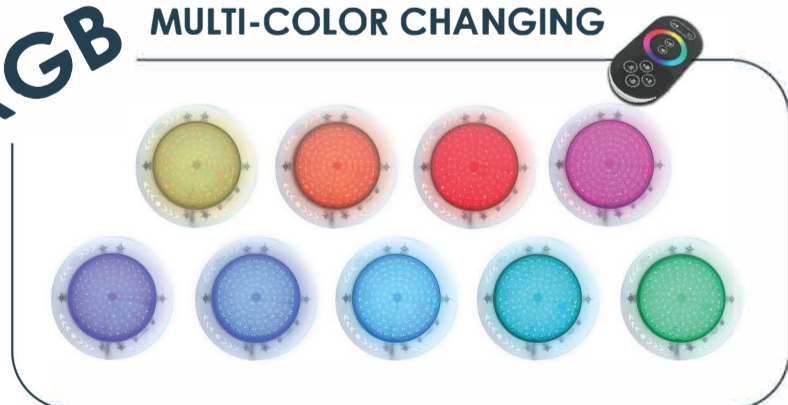

JESTA

LED HX333

Underwater Light

ไฟใต้น้ำ Underwater Light ชนิด LED แบบแปะผนังติดตั้งง่าย
ดีไซน์ทันสมัย ช่วยเพิ่มสีสันให้สระว่ายน้ำของคุณโดดเด่น

UNDERWATER LIGHT

LED HX333

Underwater Light

Model HX333

FEATURES

LED Type
SMD2835

Installation
Wall mounted

Waterproof Standard
IP68

Warranty
1 Years

หลอดไฟ LED
จำนวน 333 ดวง

ตัวกรอบดว้คอม
ใช้วัสดุพลาสติก PC

ก้านหลังคอมไฟแบบแปะผนัง
ติดตัวง่าย

COLOR OPTIONS

Cool white

Warm White

RGB

TECHNICAL DATA

รุ่น	กำลังไฟฟ้า	แรงดันไฟฟ้า	ลักษณะสี	สี	จำนวนคอร์	ขนาดสาย
-HX333	24 W	12 V DC	เปลี่ยนสีได้	RGB	4	4 เมตร
-HX33302	24 W	12 V DC	สีเดียว	วอร์มไวท์	2	4 เมตร
-HX33303	24 W	12 V DC	สีเดียว	คูลไวท์	2	4 เมตร

RGB MULTI-COLOR CHANGING

เลือก Shade สีไฟได้หลากหลายตามความต้องการ
ผ่าน Remote Control

DIMENSIONS