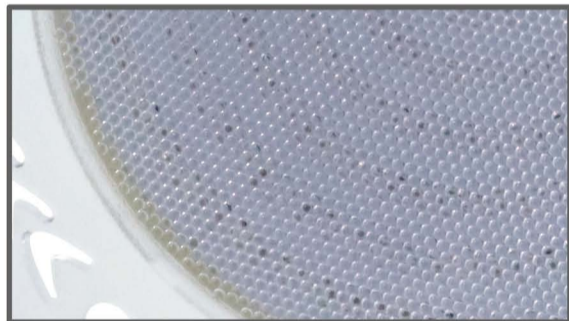

JESTA

LED HX333

Underwater Light

ไฟใต้น้ำ Underwater Light ชนิด LED แบบแปะผนังติดตั้งง่าย
ดีไซน์ทันสมัย ช่วยเพิ่มสีสันให้สระว่ายน้ำของคุณโดดเด่น

UNDERWATER LIGHT

LED HX333

Underwater Light

Model HX333

FEATURES

LED Type
SMD2835

Installation
Wall mounted

Waterproof Standard
IP68

Warranty
1 Years

หลอดไฟ LED
จำนวน 333 ดวง

ตัวกรอบดว้คอม
ใช้วัสดุพลาสติก PC

ก้านหลังคอมไฟแบบแปะผนัง
ติดตัวง่าย

COLOR OPTIONS

Cool white

Warm White

RGB

TECHNICAL DATA

รุ่น	กำลังไฟฟ้า	แรงดันไฟฟ้า	ลักษณะสี	สี	จำนวนคอร์	ขนาดสาย
-HX333	24 W	12 V DC	เปลี่ยนสีได้	RGB	4	4 เมตร
-HX33302	24 W	12 V DC	สีเดียว	วอร์มไวท์	2	4 เมตร
-HX33303	24 W	12 V DC	สีเดียว	คูลไวท์	2	4 เมตร

RGB MULTI-COLOR CHANGING

เลือก Shade สีไฟได้หลากหลายตามความต้องการ
ผ่าน Remote Control

DIMENSIONS