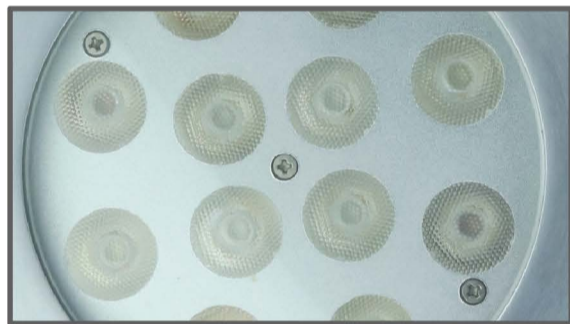

FEATURES

LED Type
HIGH POWER

Installation
Wall mounted (Housing type)

Waterproof Standard
IP68

Warranty
1 Years

หลอดไฟ LED High Power
จำนวน 12 ดวง