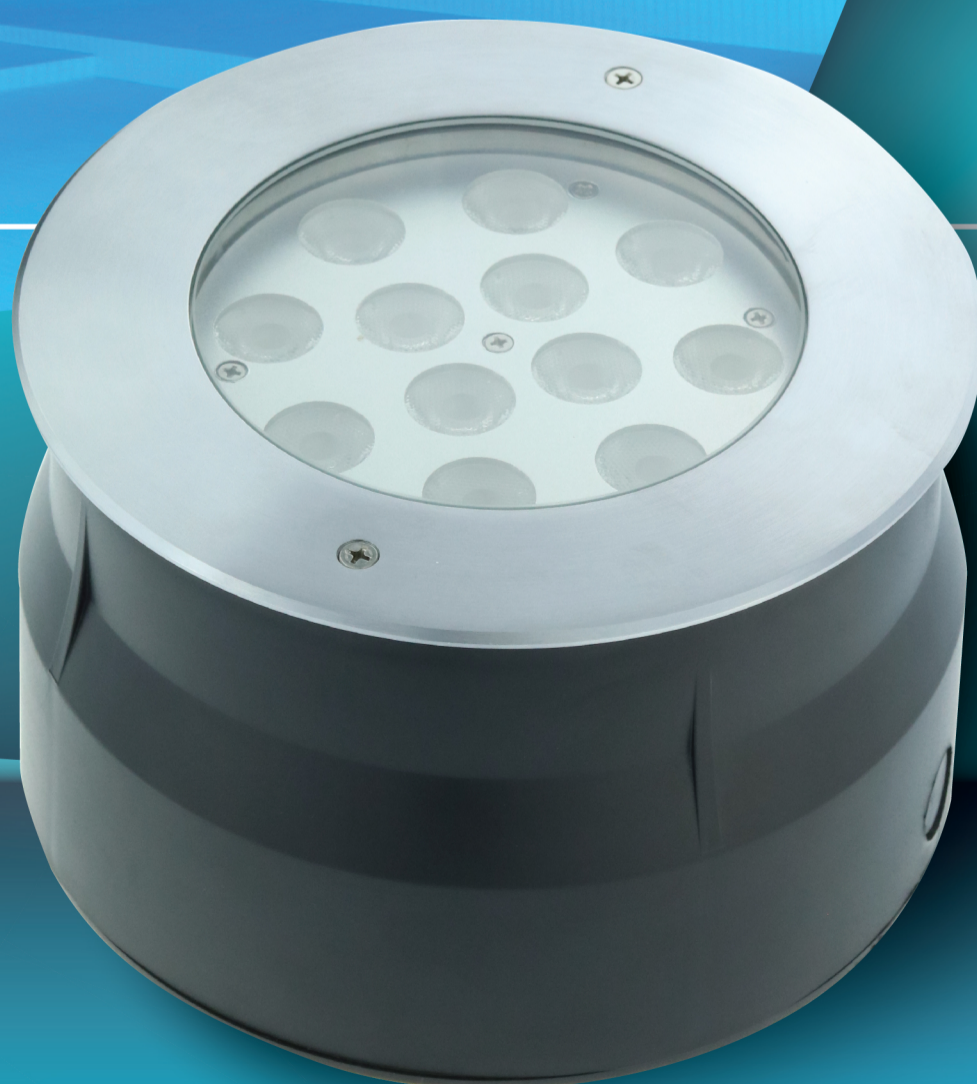

### Underwater Light

ไฟใต้น้ำ Underwater Light ชนิด LED High Power แบบฝังเข้ากับผนังสระหรือพื้นสระ เปลี่ยนจากสระว่ายน้ำธรรมดาให้มีชีวิตชีวามากขึ้น

UNDERWATER LIGHT

## Underwater Light

Model HUG 185

### FEATURES

LED Type  
HIGH POWER

Installation  
Wall mounted (Housing type)

Waterproof Standard  
IP68

Warranty  
1 Years

หลอดไฟ LED High Power  
จำนวน 12 ดวง

ตัวครอบดวกรโคม  
ใช้วัสดุ Stainless Steel 316  
Body Housing ผลิตจาก Thermoplastic

ติดตั้งแบบฝังเข้ากับผนังสระ  
หรือพื้นสระ