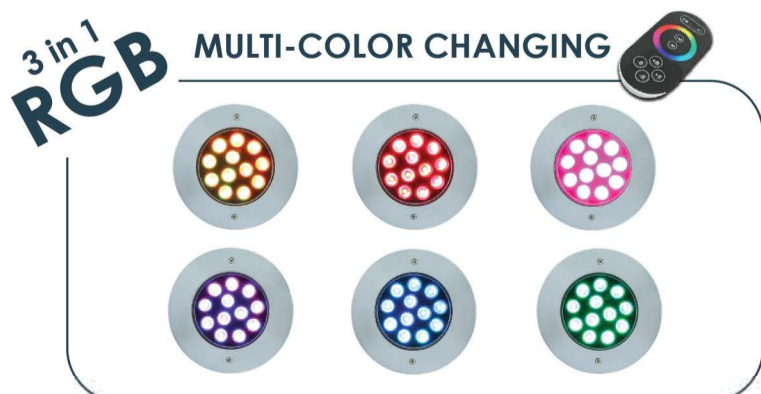

### FEATURES

LED Type  
HIGH POWER

Installation  
Wall mounted (Housing type)

Waterproof Standard  
IP68

Warranty  
1 Years

หลอดไฟ LED High Power  
จำนวน 12 ดวง

ตัวครอบดวกรโคม  
ใช้วัสดุ Stainless Steel 316  
Body Housing ผลิตจาก Thermoplastic

ติดตั้งแบบฝังเข้ากับผนังสระ  
หรือพื้นสระ

### COLOR OPTIONS

Cool white

Warm White

RGB

3 IN 1 RGB

เลือก Shade สีไฟได้หลากหลายตามความต้องการ  
ผ่าน Remote Control

### TECHNICAL DATA

รุ่น	กำลังไฟฟ้า	แรงดันไฟฟ้า	ลักษณะสี	สี	จำนวนคอร์	ขนาดสาย
HUG18501	36 W	12 V DC	เปลี่ยนสีได้	RGB	4	4 เมตร
HUG18502	36 W	12 V DC	สีเดียว	วอร์มไวท์	2	4 เมตร
HUG18503	36 W	12 V DC	สีเดียว	คูลไวท์	2	4 เมตร
HUG18504	36 W	12 V DC	เปลี่ยนสีได้	3in1 RGB	4	4 เมตร