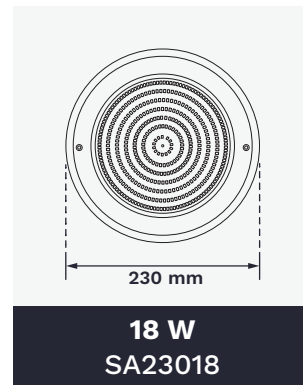

กรอบโคม สแตนเลส 316
บาง 8 มม.

NEW IN

6 W
SA1106

* ต้องมีการติดตั้ง Junction Box

กรอบโคม สแตนเลส 316
บาง 8 มม.

NEW IN

10 W
SA16010

* ต้องมีการติดตั้ง Junction Box

กรอบโคม สแตนเลส 316
บาง 8 มม.

NEW IN

18 W
SA23018

* ต้องมีการติดตั้ง Junction Box

กรอบโคม สแตนเลส 316
บาง 8 มม.

NEW IN

24 W
SA23024

* ต้องมีการติดตั้ง Junction Box

DIMENSION

Model Code	เส้นผ่านศูนย์กลาง	กำลังไฟฟ้า (W)	แรงดันไฟฟ้า (V) AC	ลักษณะสี	สี	จำนวนคอร์	ความยาวสาย (m)
LI-HX-SA1106RGB	Ø 110 mm	6	12	เปลี่ยนสีได้	RGB	2	4
LI-HX-SA1106WW	Ø 110 mm	6	12	สีเดียว	แสงวอร์มไวท์	2	4
LI-HX-SA1106N	Ø 110 mm	6	12	สีเดียว	แสงโทนสีธรรมชาติ	2	4
LI-HX-SA1106W	Ø 110 mm	6	12	สีเดียว	แสงไวท์	2	4
LI-HX-SA1106B	Ø 110 mm	6	12	สีเดียว	แสงสีฟ้า	2	4
LI-HX-SA1106RGBWW	Ø 110 mm	6	12	เปลี่ยนสีได้	RGB+วอร์มไวท์	2	4
LI-HX-SA16010RGB	Ø 160 mm	10	12	เปลี่ยนสีได้	RGB	2	4
LI-HX-SA16010WW	Ø 160 mm	10	12	สีเดียว	แสงวอร์มไวท์	2	4
LI-HX-SA16010N	Ø 160 mm	10	12	สีเดียว	แสงโทนสีธรรมชาติ	2	4
LI-HX-SA16010W	Ø 160 mm	10	12	สีเดียว	แสงไวท์	2	4
LI-HX-SA16010B	Ø 160 mm	10	12	สีเดียว	แสงสีฟ้า	2	4
LI-HX-SA16010RGBWW	Ø 160 mm	10	12	เปลี่ยนสีได้	RGB+วอร์มไวท์	2	4
LI-HX-SA23018RGB	Ø 230 mm	18	12	เปลี่ยนสีได้	RGB	2	4
LI-HX-SA23018WW	Ø 230 mm	18	12	สีเดียว	แสงวอร์มไวท์	2	4
LI-HX-SA23018N	Ø 230 mm	18	12	สีเดียว	แสงโทนสีธรรมชาติ	2	4
LI-HX-SA23018W	Ø 230 mm	18	12	สีเดียว	แสงไวท์	2	4
LI-HX-SA23018B	Ø 230 mm	18	12	สีเดียว	แสงสีฟ้า	2	4
LI-HX-SA23018RGBWW	Ø 230 mm	18	12	เปลี่ยนสีได้	RGB+วอร์มไวท์	2	4
LI-HX-SA23024RGB	Ø 230 mm	24	12	เปลี่ยนสีได้	RGB	2	4
LI-HX-SA23024WW	Ø 230 mm	24	12	สีเดียว	แสงวอร์มไวท์	2	4
LI-HX-SA23024N	Ø 230 mm	24	12	สีเดียว	แสงโทนสีธรรมชาติ	2	4
LI-HX-SA23024W	Ø 230 mm	24	12	สีเดียว	แสงไวท์	2	4
LI-HX-SA23024B	Ø 230 mm	24	12	สีเดียว	แสงสีฟ้า	2	4
LI-HX-SA23024RGBWW	Ø 230 mm	24	12	เปลี่ยนสีได้	RGB+วอร์มไวท์	2	4