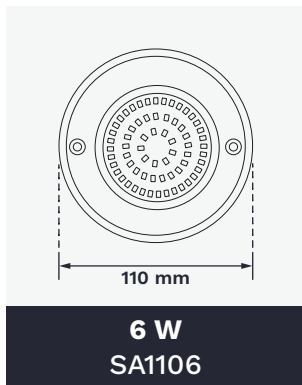

กรอบโคม สแตนเลส 316
บาง 8 มม.

NEW IN

6 W
SA1106

* ต้องมีการติดตั้ง Junction Box

กรอบโคม สแตนเลส 316
บาง 8 มม.

NEW IN

10 W
SA16010

* ต้องมีการติดตั้ง Junction Box

กรอบโคม สแตนเลส 316
บาง 8 มม.

NEW IN

18 W
SA23018

* ต้องมีการติดตั้ง Junction Box

กรอบโคม สแตนเลส 316
บาง 8 มม.

NEW IN

24 W
SA23024

* ต้องมีการติดตั้ง Junction Box

DIMENSION

Model Code	เส้นผ่านศูนย์กลาง	กำลังไฟฟ้า (W)	แรงดันไฟฟ้า (V) AC	ลักษณะสี	สี	จำนวนคอร์	ความยาวสาย (m)
LI-HX-SA1106RGB	Ø 110 mm	6	12	เปลี่ยนสีได้	RGB	2	4
LI-HX-SA1106WW	Ø 110 mm	6	12	สีเดียว	แสงวอร์มไวท์	2	4
LI-HX-SA1106N	Ø 110 mm	6	12	สีเดียว	แสงโทนสีธรรมชาติ	2	4
LI-HX-SA1106W	Ø 110 mm	6	12	สีเดียว	แสงไวท์	2	4
LI-HX-SA1106B	Ø 110 mm	6	12	สีเดียว	แสงสีฟ้า	2	4
LI-HX-SA1106RGBWW	Ø 110 mm	6	12	เปลี่ยนสีได้	RGB+วอร์มไวท์	2	4
LI-HX-SA16010RGB	Ø 160 mm	10	12	เปลี่ยนสีได้	RGB	2	4
LI-HX-SA16010WW	Ø 160 mm	10	12	สีเดียว	แสงวอร์มไวท์	2	4
LI-HX-SA16010N	Ø 160 mm	10	12	สีเดียว	แสงโทนสีธรรมชาติ	2	4
LI-HX-SA16010W	Ø 160 mm	10	12	สีเดียว	แสงไวท์	2	4
LI-HX-SA16010B	Ø 160 mm	10	12	สีเดียว	แสงสีฟ้า	2	4
LI-HX-SA16010RGBWW	Ø 160 mm	10	12	เปลี่ยนสีได้	RGB+วอร์มไวท์	2	4
LI-HX-SA23018RGB	Ø 230 mm	18	12	เปลี่ยนสีได้	RGB	2	4
LI-HX-SA23018WW	Ø 230 mm	18	12	สีเดียว	แสงวอร์มไวท์	2	4
LI-HX-SA23018N	Ø 230 mm	18	12	สีเดียว	แสงโทนสีธรรมชาติ	2	4
LI-HX-SA23018W	Ø 230 mm	18	12	สีเดียว	แสงไวท์	2	4
LI-HX-SA23018B	Ø 230 mm	18	12	สีเดียว	แสงสีฟ้า	2	4
LI-HX-SA23018RGBWW	Ø 230 mm	18	12	เปลี่ยนสีได้	RGB+วอร์มไวท์	2	4
LI-HX-SA23024RGB	Ø 230 mm	24	12	เปลี่ยนสีได้	RGB	2	4
LI-HX-SA23024WW	Ø 230 mm	24	12	สีเดียว	แสงวอร์มไวท์	2	4
LI-HX-SA23024N	Ø 230 mm	24	12	สีเดียว	แสงโทนสีธรรมชาติ	2	4
LI-HX-SA23024W	Ø 230 mm	24	12	สีเดียว	แสงไวท์	2	4
LI-HX-SA23024B	Ø 230 mm	24	12	สีเดียว	แสงสีฟ้า	2	4
LI-HX-SA23024RGBWW	Ø 230 mm	24	12	เปลี่ยนสีได้	RGB+วอร์มไวท์	2	4