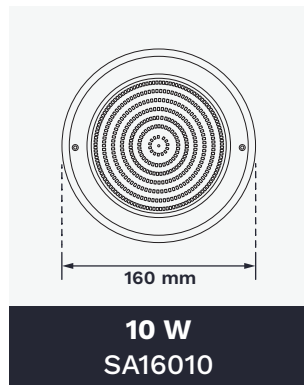

กรอบโคม สแตนเลส 316
บาง 8 มม.

NEW IN

6 W
SA1106

* ต้องมีการติดตั้ง Junction Box

กรอบโคม สแตนเลส 316
บาง 8 มม.

NEW IN

10 W
SA16010

* ต้องมีการติดตั้ง Junction Box

กรอบโคม สแตนเลส 316
บาง 8 มม.

NEW IN

18 W
SA23018

* ต้องมีการติดตั้ง Junction Box

กรอบโคม สแตนเลส 316
บาง 8 มม.

NEW IN

24 W
SA23024

* ต้องมีการติดตั้ง Junction Box

DIMENSION

Model Code	เส้นผ่านศูนย์กลาง	กำลังไฟฟ้า (W)	แรงดันไฟฟ้า (V) AC	ลักษณะสี	สี	จำนวนคอร์	ความยาวสาย (m)
LI-HX-SA1106RGB	Ø 110 mm	6	12	เปลี่ยนสีได้	RGB	2	4
LI-HX-SA1106WW	Ø 110 mm	6	12	สีเดียว	แสงวอร์มไวท์	2	4
LI-HX-SA1106N	Ø 110 mm	6	12	สีเดียว	แสงโทนสีธรรมชาติ	2	4
LI-HX-SA1106W	Ø 110 mm	6	12	สีเดียว	แสงไวท์	2	4
LI-HX-SA1106B	Ø 110 mm	6	12	สีเดียว	แสงสีฟ้า	2	4
LI-HX-SA1106RGBWW	Ø 110 mm	6	12	เปลี่ยนสีได้	RGB+วอร์มไวท์	2	4
LI-HX-SA16010RGB	Ø 160 mm	10	12	เปลี่ยนสีได้	RGB	2	4
LI-HX-SA16010WW	Ø 160 mm	10	12	สีเดียว	แสงวอร์มไวท์	2	4
LI-HX-SA16010N	Ø 160 mm	10	12	สีเดียว	แสงโทนสีธรรมชาติ	2	4
LI-HX-SA16010W	Ø 160 mm	10	12	สีเดียว	แสงไวท์	2	4
LI-HX-SA16010B	Ø 160 mm	10	12	สีเดียว	แสงสีฟ้า	2	4
LI-HX-SA16010RGBWW	Ø 160 mm	10	12	เปลี่ยนสีได้	RGB+วอร์มไวท์	2	4
LI-HX-SA23018RGB	Ø 230 mm	18	12	เปลี่ยนสีได้	RGB	2	4
LI-HX-SA23018WW	Ø 230 mm	18	12	สีเดียว	แสงวอร์มไวท์	2	4
LI-HX-SA23018N	Ø 230 mm	18	12	สีเดียว	แสงโทนสีธรรมชาติ	2	4
LI-HX-SA23018W	Ø 230 mm	18	12	สีเดียว	แสงไวท์	2	4
LI-HX-SA23018B	Ø 230 mm	18	12	สีเดียว	แสงสีฟ้า	2	4
LI-HX-SA23018RGBWW	Ø 230 mm	18	12	เปลี่ยนสีได้	RGB+วอร์มไวท์	2	4
LI-HX-SA23024RGB	Ø 230 mm	24	12	เปลี่ยนสีได้	RGB	2	4
LI-HX-SA23024WW	Ø 230 mm	24	12	สีเดียว	แสงวอร์มไวท์	2	4
LI-HX-SA23024N	Ø 230 mm	24	12	สีเดียว	แสงโทนสีธรรมชาติ	2	4
LI-HX-SA23024W	Ø 230 mm	24	12	สีเดียว	แสงไวท์	2	4
LI-HX-SA23024B	Ø 230 mm	24	12	สีเดียว	แสงสีฟ้า	2	4
LI-HX-SA23024RGBWW	Ø 230 mm	24	12	เปลี่ยนสีได้	RGB+วอร์มไวท์	2	4