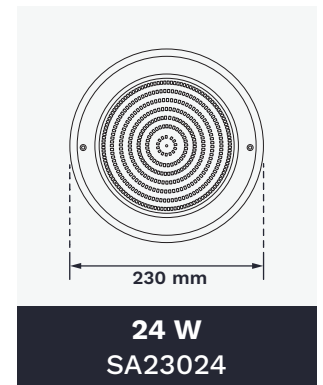

กรอบโคม สแตนเลส 316
บาง 8 มม.

NEW IN

6 W
SA1106

* ต้องมีการติดตั้ง Junction Box

กรอบโคม สแตนเลส 316
บาง 8 มม.

NEW IN

10 W
SA16010

* ต้องมีการติดตั้ง Junction Box

กรอบโคม สแตนเลส 316
บาง 8 มม.

NEW IN

18 W
SA23018

* ต้องมีการติดตั้ง Junction Box

กรอบโคม สแตนเลส 316
บาง 8 มม.

NEW IN

24 W
SA23024

* ต้องมีการติดตั้ง Junction Box

DIMENSION

Model Code	เส้นผ่านศูนย์กลาง	กำลังไฟฟ้า (W)	แรงดันไฟฟ้า (V) AC	ลักษณะสี	สี	จำนวนคอร์	ความยาวสาย (m)
LI-HX-SA1106RGB	Ø 110 mm	6	12	เปลี่ยนสีได้	RGB	2	4
LI-HX-SA1106WW	Ø 110 mm	6	12	สีเดียว	แสงวอร์มไวท์	2	4
LI-HX-SA1106N	Ø 110 mm	6	12	สีเดียว	แสงโทนสีธรรมชาติ	2	4
LI-HX-SA1106W	Ø 110 mm	6	12	สีเดียว	แสงไวท์	2	4
LI-HX-SA1106B	Ø 110 mm	6	12	สีเดียว	แสงสีฟ้า	2	4
LI-HX-SA1106RGBWW	Ø 110 mm	6	12	เปลี่ยนสีได้	RGB+วอร์มไวท์	2	4
LI-HX-SA16010RGB	Ø 160 mm	10	12	เปลี่ยนสีได้	RGB	2	4
LI-HX-SA16010WW	Ø 160 mm	10	12	สีเดียว	แสงวอร์มไวท์	2	4
LI-HX-SA16010N	Ø 160 mm	10	12	สีเดียว	แสงโทนสีธรรมชาติ	2	4
LI-HX-SA16010W	Ø 160 mm	10	12	สีเดียว	แสงไวท์	2	4
LI-HX-SA16010B	Ø 160 mm	10	12	สีเดียว	แสงสีฟ้า	2	4
LI-HX-SA16010RGBWW	Ø 160 mm	10	12	เปลี่ยนสีได้	RGB+วอร์มไวท์	2	4
LI-HX-SA23018RGB	Ø 230 mm	18	12	เปลี่ยนสีได้	RGB	2	4
LI-HX-SA23018WW	Ø 230 mm	18	12	สีเดียว	แสงวอร์มไวท์	2	4
LI-HX-SA23018N	Ø 230 mm	18	12	สีเดียว	แสงโทนสีธรรมชาติ	2	4
LI-HX-SA23018W	Ø 230 mm	18	12	สีเดียว	แสงไวท์	2	4
LI-HX-SA23018B	Ø 230 mm	18	12	สีเดียว	แสงสีฟ้า	2	4
LI-HX-SA23018RGBWW	Ø 230 mm	18	12	เปลี่ยนสีได้	RGB+วอร์มไวท์	2	4
LI-HX-SA23024RGB	Ø 230 mm	24	12	เปลี่ยนสีได้	RGB	2	4
LI-HX-SA23024WW	Ø 230 mm	24	12	สีเดียว	แสงวอร์มไวท์	2	4
LI-HX-SA23024N	Ø 230 mm	24	12	สีเดียว	แสงโทนสีธรรมชาติ	2	4
LI-HX-SA23024W	Ø 230 mm	24	12	สีเดียว	แสงไวท์	2	4
LI-HX-SA23024B	Ø 230 mm	24	12	สีเดียว	แสงสีฟ้า	2	4
LI-HX-SA23024RGBWW	Ø 230 mm	24	12	เปลี่ยนสีได้	RGB+วอร์มไวท์	2	4