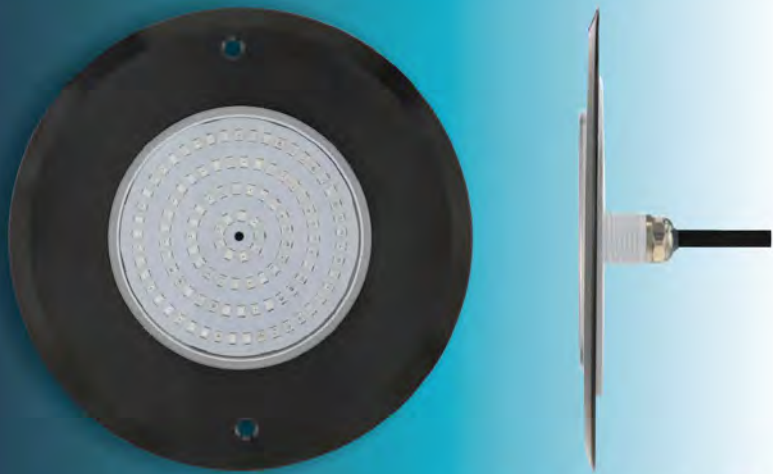

JESTA

WIN WIN POOL

SLIM LED SLB16010 Underwater Light

ไฟใต้น้ำ Underwater Light ชนิด LED แบบแปะผนังรุ่น Slim Version 2 ขนาด 10W สี Metal Grey ดีไซน์บางเฉียบ โคมหนาเพียง 8 มิลลิเมตร ช่วยเพิ่มสีสันให้สระว่ายน้ำดูทันสมัย

New Model
2022

ทนทานขึ้น
เสริมรอบด้วย PC ใส

New Color
RGB + Warm White

● Black 316 Stainless Steel
สี Metal Grey

UNDERWATER LIGHT

SLIM LED SLB16010

Underwater Light

กรอบโคมรุ่น Version 2 เสริมด้วย PC ใสอีกชั้น เพิ่มความแข็งแรงกันน้ำเข้าได้ดียิ่งขึ้น

FEATURES

LED Type

SMD2835

Installation

Wall Mounted

Frame Color

Metal Grey

Waterproof Standard

IP68

Warranty

1 Years

Model SLB16010

ชิปหลอดไฟ LED จำนวน 108 ดวง

ตัวกรอบดววงโคมใช้วัสดุ
Stainless Steel 316
ความหนาเพียง 8 มิลลิเมตร

โคมไฟแบบแปะผนัง ติดตั้งง่าย

COLOR OPTIONS