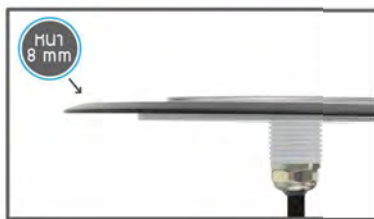

JESTA

WIN WIN POOL

SLIM LED SLB16010 Underwater Light

ไฟใต้น้ำ Underwater Light ชนิด LED แบบแปะผนังรุ่น Slim Version 2 ขนาด 10W สี Metal Grey ดีไซน์บางเฉียบ โคมหนาเพียง 8 มิลลิเมตร ช่วยเพิ่มสีสันให้สระว่ายน้ำดูทันสมัย

New Model
2022

ทนทานขึ้น
เสริมรอบด้วย PC ใส

New Color
RGB + Warm White

● Black 316 Stainless Steel
สี Metal Grey

UNDERWATER LIGHT

SLIM LED SLB16010

Underwater Light

กรอบโคมรุ่น Version 2 เสริมด้วย PC ใสอีกชั้น เพิ่มความแข็งแรงกันน้ำเข้าได้ดียิ่งขึ้น

FEATURES

LED Type

SMD2835

Installation

Wall Mounted

Frame Color

Metal Grey

Waterproof Standard

IP68

Warranty

1 Years

Model SLB16010

ชิปหลอดไฟ LED จำนวน 108 ดวง

ตัวกรอบดววงโคมใช้วัสดุ
Stainless Steel 316
ความหนาเพียง 8 มิลลิเมตร

โคมไฟแบบแปะผนัง ติดตั้งง่าย

COLOR OPTIONS