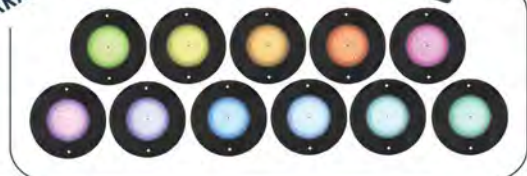

JESTA

WIN WIN POOL

SLIM LED SLB16010 Underwater Light

ไฟใต้น้ำ Underwater Light ชนิด LED แบบแปะผนังรุ่น Slim Version 2 ขนาด 10W สี Metal Grey ดีไซน์บางเฉียบ โคมหนาเพียง 8 มิลลิเมตร ช่วยเพิ่มสีสันให้สระว่ายน้ำดูทันสมัย

FEATURES

LED Type

SMD2835

Installation

Wall Mounted

Frame Color

Metal Grey

Waterproof Standard

Cool White

Warm White

Blue

RGB

RGB Warm White

TECHNICAL DATA

รุ่น	กำลังไฟ [w]	แรงดันไฟ [V]	ลักษณะสี	สี	จำนวนคอร์	ขนาดสาย [m]
SLB16010W	10	12 V DC	สีเดียว	อุณหภูมิ	2	4
SLB16010WW	10	12 V DC	สีเดียว	วอร์มไวท์	2	4
SLB16010B	10	12 V DC	สีเดียว	แสงสีฟ้า	2	4
SLB16010RGB	10	12 V DC	เปลี่ยนสีได้	RGB	4	4
SLB16010RGBWW	10	12 V DC	เปลี่ยนสีได้	RGB วอร์มไวท์	5	4

RGB MULTI-COLOR CHANGING

RGB WARM WHITE MULTI-COLOR CHANGING

เลือก Shade สีไฟได้หลากหลายตามความต้องการ
ผ่าน Remote Control

DIMENSIONS