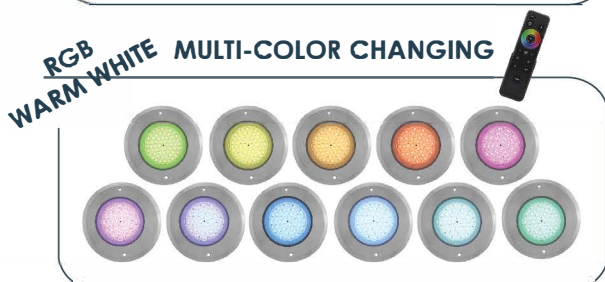

New Model
2022

ทนทานขึ้น
เสริมรอบด้วย PC ใส

New Color
RGB + Warm White

● 316 Stainless Steel
สี Super Silver

UNDERWATER LIGHT

SLIM LED SL28042

Underwater Light

กรอบโคมรุ่น Version 2 เสริมด้วย PC ใสอีกชั้น เพิ่มความแข็งแรงทนน้ำเข้าได้ดียิ่งขึ้น

Model SL28042

FEATURES

LED Type

SMD2835

Installation

Wall Mounted

Frame Color

Super Silver

Waterproof Standard

IP68

Warranty

1 Years

ชิปหลอดไฟ LED จำนวน 630 ดวง

ตัวกรอบดวงโคมใช้วัสดุ
Stainless Steel 316
ความหนาเพียง 8 มิลลิเมตร

โคมไฟแบบแปะผนัง ติดตั้งง่าย

COLOR OPTIONS

เลือก Shade สีไฟได้หลากหลายตามความต้องการ
ผ่าน Remote Control

TECHNICAL DATA

รุ่น	กำลังไฟฟ้า [w]	แรงดันไฟฟ้า [V]	ลักษณะสี	สี	จำนวน คอรั	ขนาดสาย [m]
SL28042W	42	12 V DC	สีขาว	ตุลิวท์	2	4
SL28042WW	42	12 V DC	สีขาว	วอร์มไวท์	2	4
SL28042B	42	12 V DC	สีขาว	แสงสีฟ้า	2	4
SL28042RGB	42	12 V DC	เปลี่ยนสีได้	RGB	4	4
SL28042 RGBWW	42	12 V DC	เปลี่ยนสีได้	RGB วอร์มไวท์	5	4