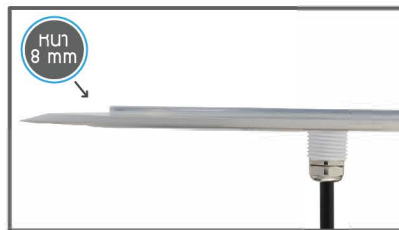

JESTA

SLIM LED SL28042

Underwater Light

ไฟใต้น้ำ Underwater Light ชนิด LED แบบแปะผนังรุ่น Slim Version 2 ขนาด 42W สี Super Silver
ดีไซน์บาวเดียม โคมหนาเพียง 8 มิลลิเมตร ช่วยเพิ่มสีสันให้สระว่ายน้ำดูทันสมัย

New Model
2022

ทนทานขึ้น
เสริมรอบด้วย PC ใส

New Color
RGB + Warm White

● 316 Stainless Steel
สี Super Silver

UNDERWATER LIGHT

SLIM LED SL28042

Underwater Light

กรอบโคมรุ่น Version 2 เสริมด้วย PC ใสอีกชั้น เพิ่มความแข็งแรงทนน้ำเข้าได้ดียิ่งขึ้น

Model SL28042

FEATURES

LED Type

SMD2835

Installation

Wall Mounted

Frame Color

Super Silver

Waterproof Standard

IP68

Warranty

1 Years

ชิปหลอดไฟ LED จำนวน 630 ดวง

ตัวกรอบดวงโคมใช้วัสดุ
Stainless Steel 316
ความหนาเพียง 8 มิลลิเมตร

โคมไฟแบบแปะผนัง ติดตั้งง่าย

COLOR OPTIONS