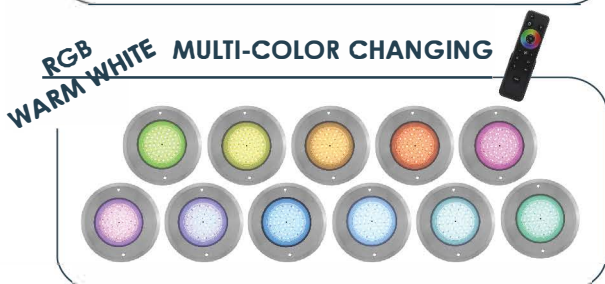

New Model
2022

ทนทานขึ้น
เสริมรอบด้วย PC ใส

New Color
RGB + Warm White

● 316 Stainless Steel
สี Super Silver

UNDERWATER LIGHT

SLIM LED SL23018

Underwater Light

กรอบโคมรุ่น Version 2 เสริมด้วย PC ใสอีกชั้น เพิ่มความแข็งแรงทนน้ำเข้าได้ดียิ่งขึ้น

FEATURES

LED Type

SMD2835

Installation

Wall Mounted

Frame Color

Super Silver

Waterproof Standard

IP68

Model SL23018

ชิปหลอดไฟ LED จำนวน 252 ดวง

ตัวกรอบดวกรโคมใช้วัสดุ
Stainless Steel 316
ความหนาเพียง 8 มิลลิเมตร

โคมไฟแบบแปะผนัง ติดตั้งง่าย

COLOR OPTIONS

Cool White

Warm White

Blue

RGB

RGB Warm White

เลือก Shade สีไฟได้หลากหลายตามความต้องการ ผ่าน Remote Control

TECHNICAL DATA

รุ่น	กำลังไฟ (w)	แรงดันไฟ (V)	ลักษณะสี	สี	จำนวนคอร์	ขนาดสาย (m)
SL23018W	18	12 V DC	สีเดียว	สีขาว	2	4
SL23018WW	18	12 V DC	สีเดียว	วอร์มไวท์	2	4
SL23018B	18	12 V DC	สีเดียว	แสงสีฟ้า	2	4
SL23018RGB	18	12 V DC	เปลี่ยนสีได้	RGB	4	4
SL23018 RGBWW	18	12 V DC	เปลี่ยนสีได้	RGB วอร์มไวท์	5	4