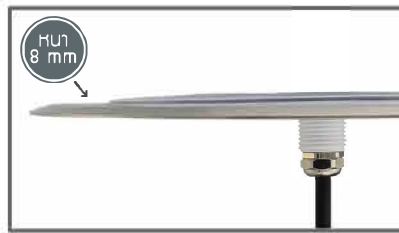

JESTA

SLIM LED SL23018

Underwater Light

ไฟใต้น้ำ Underwater Light ชนิด LED แบบแปะผนังรุ่น Slim Version 2 ขนาด 18W สี Super Silver
ดีไซน์บาวเดียม โคมหนาเพียง 8 มิลลิเมตร ช่วยเพิ่มสีสันให้สระว่ายน้ำดูทันสมัย

New Model
2022

ทนทานขึ้น
เสริมรอบด้วย PC ใส

New Color
RGB + Warm White

● 316 Stainless Steel
สี Super Silver

UNDERWATER LIGHT

SLIM LED SL23018

Underwater Light

กรอบโคมรุ่น Version 2 เสริมด้วย PC ใสอีกชั้น เพิ่มความแข็งแรงทนน้ำเข้าได้ดียิ่งขึ้น

FEATURES

LED Type

SMD2835

Installation

Wall Mounted

Frame Color

Super Silver

Waterproof Standard

IP68

Model SL23018

ชิปหลอดไฟ LED จำนวน 252 ดวง

ตัวกรอบดวกรโคมใช้วัสดุ
Stainless Steel 316
ความหนาเพียง 8 มิลลิเมตร

โคมไฟแบบแปะผนัง ติดตั้งง่าย

COLOR OPTIONS

Cool White

Warm White