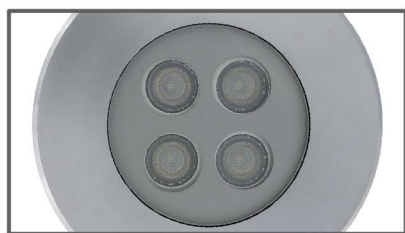

## LED RN9 Underwater Light

ไฟใต้น้ำ Underwater Light ชนิด LED High Power ขนาด 9W แบบฝังเข้ากับผนังสระหรือพื้นสระ  
เปลี่ยนจากสระว่ายน้ำธรรมดาให้มีชีวิตชีวามากขึ้น

New Model  
2022

UNDERWATER LIGHT

## Underwater Light

### FEATURES

LED Type  
HIGH POWER

Installation  
Wall mounted (Housing type)

Waterproof Standard  
IP68

Warranty  
1 Years

Model RN9

หลอดไฟ LED High Power  
จำนวน 4 ดวง

ตัวครอบดวงโคม  
ใช้วัสดุ Stainless Steel 316

ติดตั้งแบบฝังเข้ากับผนังสระ  
หรือพื้นสระ