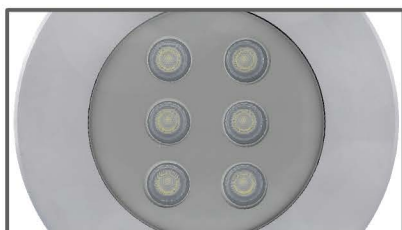

JESTA

LED RN18 Underwater Light

ไฟใต้น้ำ Underwater Light ชนิด LED High Power ขนาด 18W แบบฝังเข้ากับผนังสระหรือพื้นสระ
เปลี่ยนจากสระว่ายน้ำธรรมดาให้มีชีวิตชีวามากขึ้น

New Model
2022

UNDERWATER LIGHT

LED RN18

Underwater Light

Model RN18

FEATURES

LED Type
HIGH POWER

Installation
Wall mounted (Housing type)

Waterproof Standard
IP68

Warranty
1 Years

หลอดไฟ LED High Power
จำนวน 6 ดวง

ตัวครอบดวงโคม
ใช้วัสดุ Stainless Steel 316

ติดตั้งแบบฝังเข้ากับผนังสระ
หรือพื้นสระ

COLOR OPTIONS

Cool White

Warm White

RGB (3 IN1)

TECHNICAL DATA

รุ่น	กำลังไฟฟ้า [w]	แรงดันไฟฟ้า [V]	ลักษณะสี	สี	จำนวน คอว์	ขนาดสาย (m)
RN18RGB3N1	18	12 V DC	เปลี่ยนสีได้	RGB (3 in 1)	4	4
RN18WW	18	12 V DC	สีเดียว	วอร์มไวท์	2	4
RN18W	18	12 V DC	สีเดียว	คูลไวท์	2	4

DIMENSIONS

เลือก Shade สีไฟได้หลากหลายตามความต้องการ
ผ่าน Remote Control

160 mm

98 mm

119 mm