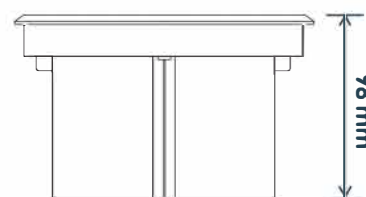

ตัวครอบดวงโคม
ใช้วัสดุ Stainless Steel 316

ติดตั้งแบบฝังเข้ากับผนังสระ
หรือพื้นสระ

COLOR OPTIONS

Cool White

Warm White

RGB (3 IN1)

TECHNICAL DATA

รุ่น	กำลังไฟฟ้า [w]	แรงดันไฟฟ้า [V]	ลักษณะสี	สี	จำนวน คอว์	ขนาดสาย (m)
RN18RGB3N1	18	12 V DC	เปลี่ยนสีได้	RGB (3 in 1)	4	4
RN18WW	18	12 V DC	สีเดียว	วอร์มไวท์	2	4
RN18W	18	12 V DC	สีเดียว	คูลไวท์	2	4

DIMENSIONS

เลือก Shade สีไฟได้หลากหลายตามความต้องการ
ผ่าน Remote Control

160 mm

98 mm

119 mm