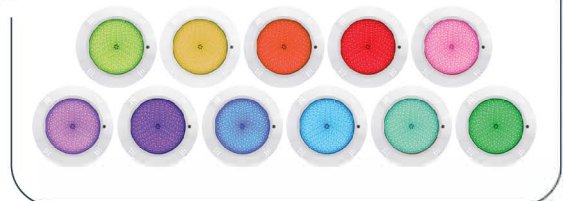

RGB MULTI-COLOR CHANGING

เลือก Shade สีไฟได้หลากหลายตามความต้องการ
ผ่าน Remote Control