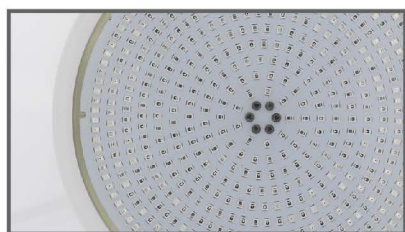

### FEATURES

LED Type  
SMD2835

Installation  
Wall mounted

Waterproof Standard  
IP68

Warranty  
1 Years

ชิปหลอดไฟ LED  
จำนวน 540 ดวง

ตัวครอบดวงโคม  
ใช้วัสดุพลาสติก ABS

ก้านหลังโคมไฟแบบแปะผนัง  
ติดตั้งง่าย