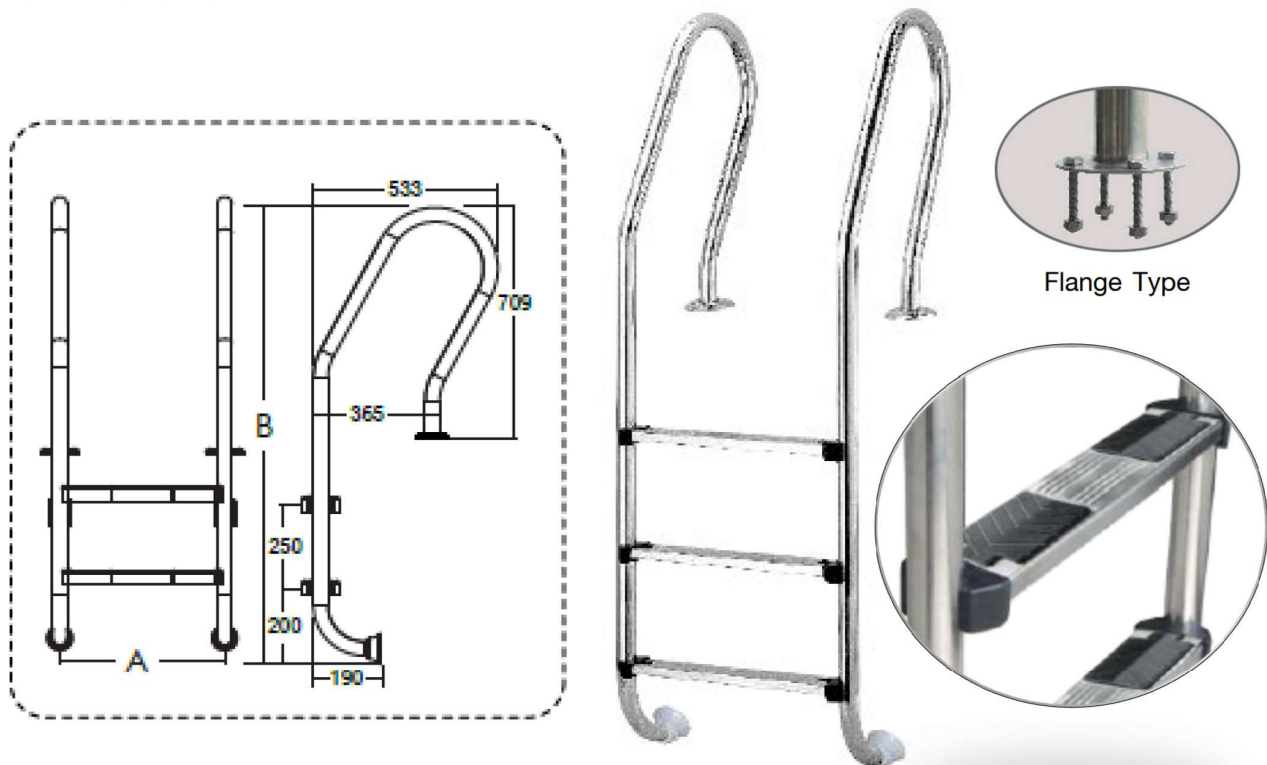

"EMAUX" SFF Series Stainless Steel Ladder 3 Step with anti-slippery pad (Flange Type) AISI-304

Flange Type Stainless Steel Step: (with Anti-Slip Pad)

Code (AISI-304)	Code (AISI-316)	Model No.	A mm	B mm
88077401	88077406	SFF215-SR	493	1330
88077402	88077407	SFF315-SR	493	1580
88077403	88077408	SFF415-SR	493	1830
88077404	88077409	SFF515-SR	493	2080