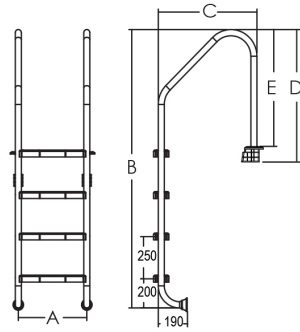

“EMAUX” NSL Series 1.9 Inches Stainless Steel Ladders

INSTALLATION OPTIONS

Anchor Type

STEP OPTIONS

1. Stainless Steel

2. S.S. with anti-slip pad

3. Plastic

Anchor Type Stainless Steel Step and S.S. Step (with Anti-Slip Pad):

Code (AISI-304)	Model No.	Code (AISI-316)	Model No.	A mm	B mm	C mm	D mm	E mm
88072601	NSL215-S	88076506	NSL215-SR	493	1320	686	788	708
88072602	NSL315-S	88076507	NSL315-SR	493	1570	686	788	708
88072603	NSL415-S	88076508	NSL415-SR	493	1820	686	788	708
88072604	NSL515-S	88076509	NSL515-SR	493	2070	686	788	708
88072613	NSL815-S	88076516	NSL815-SR	493	2830	692	699	619

Anchor Type Plastic Step

Code (AISI-304)	Model No.	A mm	B mm	C mm	D mm	E mm
88072701	NSL215-P	476	1320	686	788	708
88072702	NSL315-P	476	1570	686	788	708
88072703	NSL415-P	476	1820	686	788	708
88072704	NSL515-P	476	2070	686	788	708
88072713	NSL815-P	476	2830	692	699	619