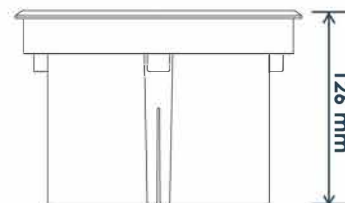

หลอดไฟ LED High Power
จำนวน 12 ดวง

ตัวครอบดวรกอม
ใช้วัสดุ Stainless Steel 316

ติดตั้งแบบฝังเข้ากับผนังสระ
หรือพื้นสระ

COLOR OPTIONS

Cool White

Warm White

RGB (3 IN 1)

TECHNICAL DATA

รุ่น	กำลังไฟฟ้า (w)	แรงดันไฟฟ้า (V)	ลักษณะสี	สี	จำนวน คอรั	ขนาดสาย (m)
RN36RGB3N1	36	12 V DC	เปลี่ยนสีได้	RGB (3 in 1)	4	4
RN36WW	36	12 V DC	สีเดียว	วอร์มไวท์	2	4
RN36W	36	12 V DC	สีเดียว	คูลไวท์	2	4

DIMENSIONS

เลือก Shade สีไฟได้หลากหลายตามความต้องการ
ผ่าน Remote Control

186 mm

126 mm

144 mm