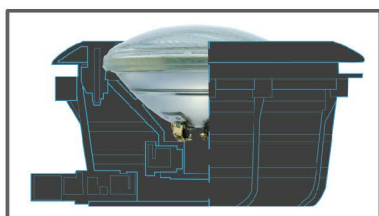

### FEATURES

Type  
Halogen 300W  
To LED light

Waterproof Standard  
IP68

หลอดไฟสำหรับเปลี่ยนหลอดไฟ Halogen ขนาด 300W ให้เป็นหลอดไฟ LED

2 ชั่วสำหรับแสง Single Color

4 ชั่วสำหรับแสง RGB