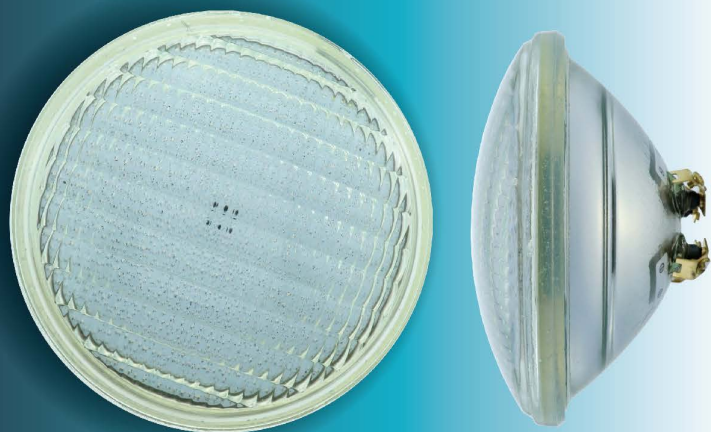

LED PAL56

LED Replacement Light

Model PAL56

FEATURES

Type
Halogen 300W
To LED light

Waterproof Standard
IP68