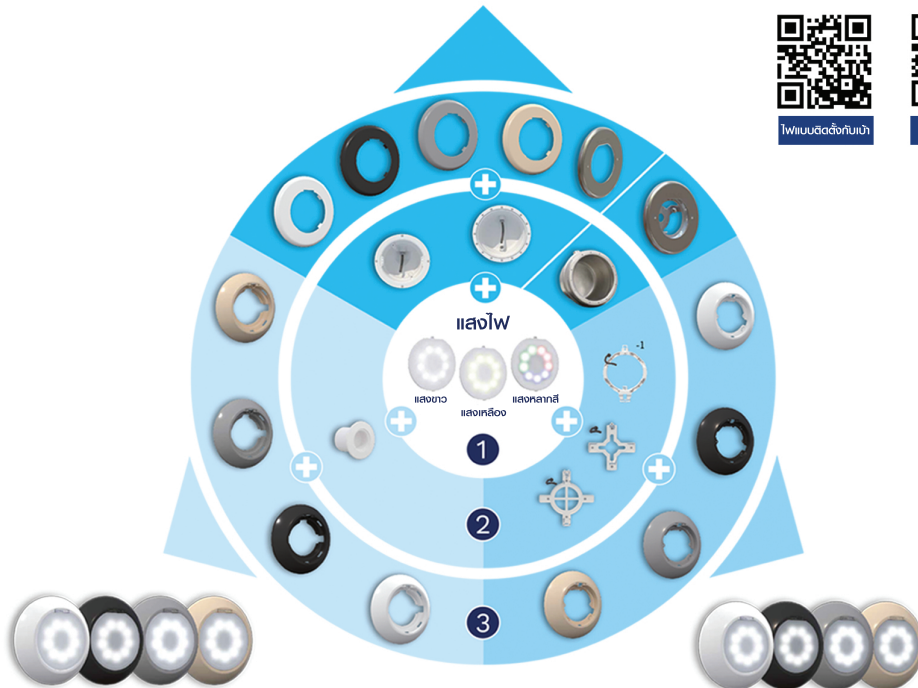

โพลีคาร์บอเนต

LumiPlus Flexi

ทางเลือกใหม่ของโพลีคาร์บอเนต LED
ที่กลมกลืนกับกระเบื้องสระทุกเฉดสี

โพลีคาร์บอเนต LumiPlus Flexi มีให้เลือกถึง 3 แบบ ได้แก่แบบติดตั้งกับเบ้า แบบแปะผนัง และแบบสวมท่อ โดยมีเอกลักษณ์เฉพาะตัว สามารถเลือกปรับเปลี่ยนแยกชิ้นหรือตัดแปลงให้เข้ากับสระโพลีคาร์บอเนตที่สร้างใหม่และโพลีคาร์บอเนตที่มีอยู่แล้วได้ ไม่ว่าจะเป็นโพลีคาร์บอเนตหรือโพลีคาร์บอเนตคอนกรีต โพลีคาร์บอเนต LumiPlus Flexi ยังสามารถติดตั้งได้ทุกรูปแบบ พร้อมให้คุณเลือกสีของแสงไฟและสีของหน้าฉากโคมไฟ เรียกได้ว่าเป็นนวัตกรรมโพลีคาร์บอเนตรูปแบบใหม่ที่ให้คุณ mix & match โพลีคาร์บอเนตที่เหมาะสมกับสีผนังโพลีคาร์บอเนตของคุณ

1. สีของแสงไฟ
2. รูปแบบการติดตั้ง แบบฝังเบ้า ฝังท่อ หรือแปะผนัง
3. สีของหน้าฉากโคมไฟเพื่อให้เข้ากับโพลีคาร์บอเนตของคุณ ไม่ว่าจะเป็น สีขาว สีเบจ สีเทาอ่อน สีเทาดำ และสแตนเลส(สำหรับแบบติดตั้งกับเบ้าเท่านั้น)

แบบติดตั้งกับเบ้า

ใช้สกรูในมรยัด ซึ่งสามารถปรับให้เข้ากับโพลีคาร์บอเนตได้ขนาดเส้นผ่านศูนย์กลาง 180 ถึง 230 มม.

สแกนเพื่อรับชมวิธีการติดตั้งและเปลี่ยนไฟ

โพลีคาร์บอเนตติดตั้งกับเบ้า

โพลีคาร์บอเนตแปะผนัง

โพลีคาร์บอเนตสวมท่อ

แบบสวมท่อ

สำหรับติดตั้งเข้ากับช่องหรือท่อขนาด 1 1/2 นิ้ว เหล็กวอล

แบบแปะผนัง

เหมาะกับการซ่อนโพลีคาร์บอเนตรุ่น Flat, Extraflat และ Slim จาก Astralpool