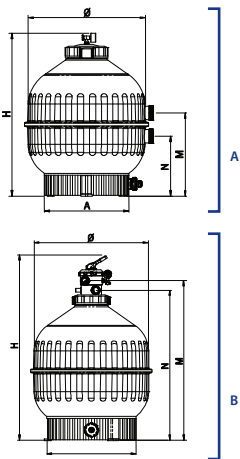

CANTABRIC SAND FILTER

Transparent polycarbonate lid and ABS threaded

- Ivory Color
- Bonding the top and bottom of the filter by heat sealing
- Equipped with pressure gauge, water and manual purges air.
- Including selector valve

CANTABRIC SAND FILTER : TOP MOUNT MODEL

รหัสสินค้า (Code)	คำอธิบายสินค้า (Description)
22399	Astralpool Cantabric D400 Top Mount Sand filter size 16" ถังกรองทราย รุ่น แคนทาบริค D400 Top Mount Ø 16" ข้อต่อ 1-1/2" Flow Rate 6.0 m ³ /hr บรรจุทราย 60 kg.
15780	Astralpool Cantabric D500 Top Mount Sand filter size 20" ถังกรองทราย รุ่น แคนทาบริค D500 Top Mount Ø 20" ข้อต่อ 1-1/2" Flow Rate 9.0 m ³ /hr บรรจุทราย 100 kg.
15781	Astralpool Cantabric D600 Top Mount Sand filter size 24" ถังกรองทราย รุ่น แคนทาบริค D600 Top Mount Ø 24" ข้อต่อ 2" Flow Rate 14.0 m ³ /hr บรรจุทราย 150 kg.
20128	Astralpool Cantabric D750 Top Mount Sand filter size 30" ถังกรองทราย รุ่น แคนทาบริค D750 Top Mount Ø 30" ข้อต่อ 2" Flow Rate 21.0 m ³ /hr บรรจุทราย 300 kg.

- แคมฟรี ยูเนียน รหัส 0301A201-0003 จำนวน 3 ตัว

DIMENSION

	รหัสสินค้า	เส้นผ่าศูนย์กลาง	H mm / inch	M mm / inch	N mm / inch	A mm / inch
A	22398-0100	Ø 400 / 16"	715 / 28 1/8	380 / 14 15/16	255 / 10 1/32	315 / 12 3/8
	15782-0100	Ø 500 / 20"	800 / 31 1/2	415 / 16 5/16	290 / 11 7/16	410 / 16 1/8
	15783-0100	Ø 600 / 24"	875 / 34 7/16	445 / 17 1/2	320 / 12 5/8	450 / 17 3/4
	15784-0100	Ø 750 / 30"	1045 / 41 1/8	575 / 22 5/8	345 / 41 1/8	600 / 23 5/8
	22402	Ø 900 / 36"	1215 / 47 13/16	675 / 26 9/16	405 / 15 15/16	713 / 28 1/16
B	22399	Ø 400 / 16" TOP	894 / 35 3/16	744 / 29 5/16	680 / 26 3/4	315 / 12 3/8
	15780	Ø 500 / 20" TOP	1009 / 39 3/4	829 / 32 5/8	765 / 30 1/8	410 / 16 1/8
	15781	Ø 600 / 24" TOP	1069 / 42 3/32	894 / 35 3/16	830 / 32 11/16	450 / 17 3/4
	20128	Ø 750 / 30" TOP (1 1/2")	1239 / 48 3/4	1064 / 41 7/8	1000 / 39 3/4	600 / 23 5/8
	23866	Ø 750 / 30" TOP (2")	1350 / 49 3/16	1098 / 43 1/4	1023 / 40 1/4	600 / 28 3/16