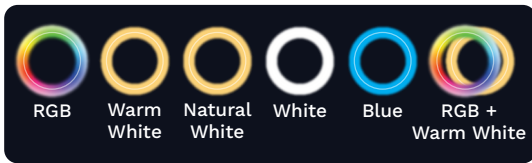

LED AC LIGHT SA23018

* ต้องมีการติดตั้ง Junction Box

FEATURES

- เหมาะสำหรับการติดตั้ง กับสระว่ายน้ำ
- กรอบคอม สแตนเลส 316 บาง 8 มม
- แสงของหลอดไฟ มีให้เลือกทั้งแบบ Single Conlor (แสงขาว,แสงวอร์ม,แสงฟ้า และแบบ RGB และแสงใหม่ RGB วอร์ม ไวท์) ที่สามารถเปลี่ยนสีได้
- พัฒนา Ship LED แบบใหม่จะลดการดับของ Ship LED เป็นจุด ๆ
- โฟ IED ที่ช่วยให้ประหยัดพลังงาน เนื่องจากกินไฟน้อย
- มีอายุการใช้งานที่ยาวนาน
- เคลือบเรซินหนาขึ้น เพื่อป้องกันน้ำเข้าหลอดไฟ
- กรอบดวงคอมไฟสีเงิน+เทา
- ผลิตจากวัสดุ สแตนเลส 316 ที่มีความแข็งแรง ทนทาน
- บางราบเรียบกับพื้นผนัง ทำให้กันสมัยสวยงาม
- หลอดไฟ LEDเป็นประเภท SMD2835
- มีมาตรฐานป้องกันฝุ่น ละอองและน้ำ IP68

APPLICATIONS

- เหมาะกับสระคอนกรีต

TECHNICAL INFO

Model Code	รายละเอียด	เส้นผ่านศูนย์กลาง	กำลังไฟฟ้า (W)	แรงดันไฟฟ้า (V) AC	ลักษณะสี	สี
LI-HX-SA23018RGB	LED AC UNDERWATER LIGHT	Ø 230 mm	18	12	เปลี่ยนสีได้	RGB
LI-HX-SA23018WW	LED AC UNDERWATER LIGHT	Ø 230 mm	18	12	สีเดียว	แสงวอร์มไวท์
LI-HX-SA23018N	LED AC UNDERWATER LIGHT	Ø 230 mm	18	12	สีเดียว	แสงโทนธรรมชาติ
LI-HX-SA23018W	LED AC UNDERWATER LIGHT	Ø 230 mm	18	12	สีเดียว	แสงไวท์
LI-HX-SA23018B	LED AC UNDERWATER LIGHT	Ø 230 mm	18	12	สีเดียว	แสงสีฟ้า
LI-HX-SA23018RGBWW	LED AC UNDERWATER LIGHT	Ø 230 mm	18	12	เปลี่ยนสีได้	RGB+วอร์มไวท์