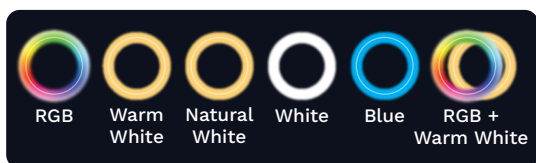

LED AC LIGHT SA16010

* ต้องมีการติดตั้ง Junction Box

FEATURES

- เหมาะสำหรับการติดตั้ง กับสระว่ายน้ำ
- กรอบคอม สแตนเลส 316 บาง 8 มม
- แสงของหลอดไฟ มีให้เลือกทั้งแบบ Single Conlor (แสงขาว,แสงวอร์ม,แสงฟ้า และแบบ RGB และแสงใหม่ RGB วอร์ม ไวท์) ที่สามารถเปลี่ยนสีได้
- พัฒนา Ship LED แบบใหม่จะลดการดับของ Ship LED เป็นจุด ๆ
- โฟ IED ที่ช่วยให้ประหยัดพลังงาน เนื่องจากกินไฟน้อย
- มีอายุการใช้งานที่ยาวนาน
- เคลือบเรซินหนาขึ้น เพื่อป้องกันน้ำเข้าหลอดไฟ
- กรอบดวงคอมไฟสีเงิน+เทา
- ผลิตจากวัสดุ สแตนเลส 316 ที่มีความแข็งแรง ทนทาน
- บางราบเรียบกับพื้นผนัง ทำให้กันสมัยสวยงาม
- หลอดไฟ LEDเป็นประเภท SMD2835
- มีมาตรฐานป้องกันฝุ่น ละอองและน้ำ IP68

APPLICATIONS

- เหมาะกับสระคอนกรีต

TECHNICAL INFO

Model Code	รายละเอียด	เส้นผ่านศูนย์กลาง	กำลังไฟฟ้า (W)	แรงดันไฟฟ้า (V) AC	ลักษณะสี	สี
LI-HX-SA16010RGB	LED AC UNDERWATER LIGHT	Ø 160 mm	10	12	เปลี่ยนสีได้	RGB
LI-HX-SA16010WW	LED AC UNDERWATER LIGHT	Ø 160 mm	10	12	สีเดียว	แสงวอร์มไวท์
LI-HX-SA16010N	LED AC UNDERWATER LIGHT	Ø 160 mm	10	12	สีเดียว	แสงโทนธรรมชาติ
LI-HX-SA16010W	LED AC UNDERWATER LIGHT	Ø 160 mm	10	12	สีเดียว	แสงไวท์
LI-HX-SA16010B	LED AC UNDERWATER LIGHT	Ø 160 mm	10	12	สีเดียว	แสงสีฟ้า
LI-HX-SA16010RGBWW	LED AC UNDERWATER LIGHT	Ø 160 mm	10	12	เปลี่ยนสีได้	RGB+วอร์มไวท์

Model Code	จำนวนคอร์	ความยาวสาย (m)	จำนวนชิป	Beam Angle	ค่าความสว่าง (Lumen)
LI-HX-SA16010RGB	2	4	108	120	415
LI-HX-SA16010WW	2	4	108	120	1062
LI-HX-SA16010N	2	4	108	120	1128
LI-HX-SA16010W	2	4	108	120	933
LI-HX-SA16010B	2	4	108	120	156
LI-HX-SA16010RGBWW	2	4	108	120	635