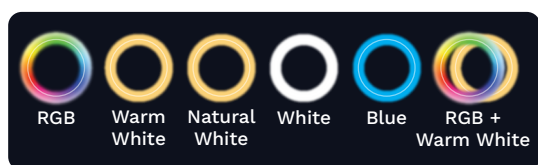

LED AC LIGHT SA1106

* ต้องมีการติดตั้ง Junction Box

FEATURES

- เหมาะสำหรับการติดตั้ง กับสระว่ายน้ำ
- กรอบคอม สแตนเลส 316 บาง 8 มม
- แสงของหลอดไฟ มีให้เลือกทั้งแบบ Single Conlor (แสงขาว,แสงวอร์ม,แสงฟ้า และแบบ RGB และแสงใหม่ RGB วอร์ม ไวท์) ที่สามารถเปลี่ยนสีได้
- พัฒนา Ship LED แบบใหม่จะลดการดับของ Ship LED เป็นจุด ๆ
- โฟ IED ที่ช่วยให้ประหยัดพลังงาน เนื่องจากกินไฟน้อย
- มีอายุการใช้งานที่ยาวนาน
- เคลือบเรซินหนาขึ้น เพื่อป้องกันน้ำเข้าหลอดไฟ
- กรอบดวงคอมไฟสีเงิน+เทา
- ผลิตจากวัสดุ สแตนเลส 316 ที่มีความแข็งแรง ทนทาน
- บางราบเรียบกับพื้นผนัง ทำให้กันสมัยสวยงาม
- หลอดไฟ LEDเป็นประเภท SMD2835 มีมาตรฐานป้องกันฝุ่น ละออง และน้ำ IP68

APPLICATIONS

- เหมาะกับสระคอนกรีต

TECHNICAL INFO

Model Code	รายละเอียด	เส้นผ่านศูนย์กลาง	กำลังไฟฟ้า (W)	แรงดันไฟฟ้า (V) AC	ลักษณะสี	สี	ราคา (ไม่รวม VAT)
LI-HX-SA1106RGB	LED AC UNDERWATER LIGHT	Ø 110 mm	6	12	เปลี่ยนสีได้	RGB	3,550.-
LI-HX-SA1106WW	LED AC UNDERWATER LIGHT	Ø 110 mm	6	12	สีเดียว	แสงวอร์มไวท์	3,450.-
LI-HX-SA1106N	LED AC UNDERWATER LIGHT	Ø 110 mm	6	12	สีเดียว	แสงโทนธรรมชาติ	3,450.-
LI-HX-SA1106W	LED AC UNDERWATER LIGHT	Ø 110 mm	6	12	สีเดียว	แสงไวท์	3,450.-
LI-HX-SA1106B	LED AC UNDERWATER LIGHT	Ø 110 mm	6	12	สีเดียว	แสงสีฟ้า	3,450.-
LI-HX-SA1106RGBWW	LED AC UNDERWATER LIGHT	Ø 110 mm	6	12	เปลี่ยนสีได้	RGB+วอร์มไวท์	4,150.-