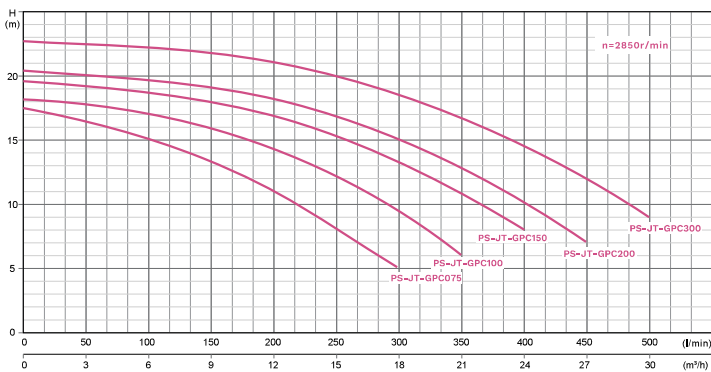

JESTMAX PUMP

FEATURES

- แข็งแรง ทนทาน ทำให้มั่นใจในประสิทธิภาพที่ดีและคุณภาพที่เชื่อถือได้
- แมคคาณิคอลซิลผลิตจากวัสดุคาร์บอนเซรามิก ที่ทนต่ออุณหภูมิ และการเสียดสีได้สูง
- ในขณะที่ปั๊มทำงานมีเสียงที่เบามาก สำหรับขนาด 0.75 HP มีความดังที่ต่ำกว่า 65 Db
- อุณหภูมิของของน้ำที่ปั๊มสามารถทำงานได้ อยู่ที่ 5 – 50° C
- อุณหภูมิโดยรอบที่ปั๊มสามารถทำงานได้ สูงสุดที่ 45° C
- แรงดันในการทำงานสูงสุดอยู่ที่ 2.5 bar
- ปั๊มมีมาตรฐานการป้องกันน้ำระดับ IPX5
- มีฉนวนป้องกันไฟฟ้าช็อต Class I และมี Thermal Protection ที่จะตัดการทำงานเมื่ออุณหภูมิสูงเกินไป

PERFORMANCE

DIMENSION

| Şu | Dimension (mm.) | | | | | | | | |
|--------------|-----------------|-----|-----|-------|-----|----|----|----|----|
| | A | B | C | D | E | L | I | J | K |
| PS-JT-GPC075 | 582 | 305 | 254 | 138.5 | 232 | 94 | 2" | 2" | 12 |
| PS-JT-GPC100 | 582 | 305 | 254 | 138.5 | 232 | 94 | 2" | 2" | 12 |
| PS-JT-GPC150 | 582 | 305 | 254 | 138.5 | 232 | 94 | 2" | 2" | 12 |
| PS-JT-GPC200 | 590 | 305 | 254 | 138.5 | 232 | 94 | 2" | 2" | 12 |
| PS-JT-GPC300 | 590 | 305 | 254 | 138.5 | 232 | 94 | 2" | 2" | 12 |
| PS-JT-GPC303 | 620 | 305 | 254 | 138.5 | 232 | 94 | 2" | 2" | 12 |