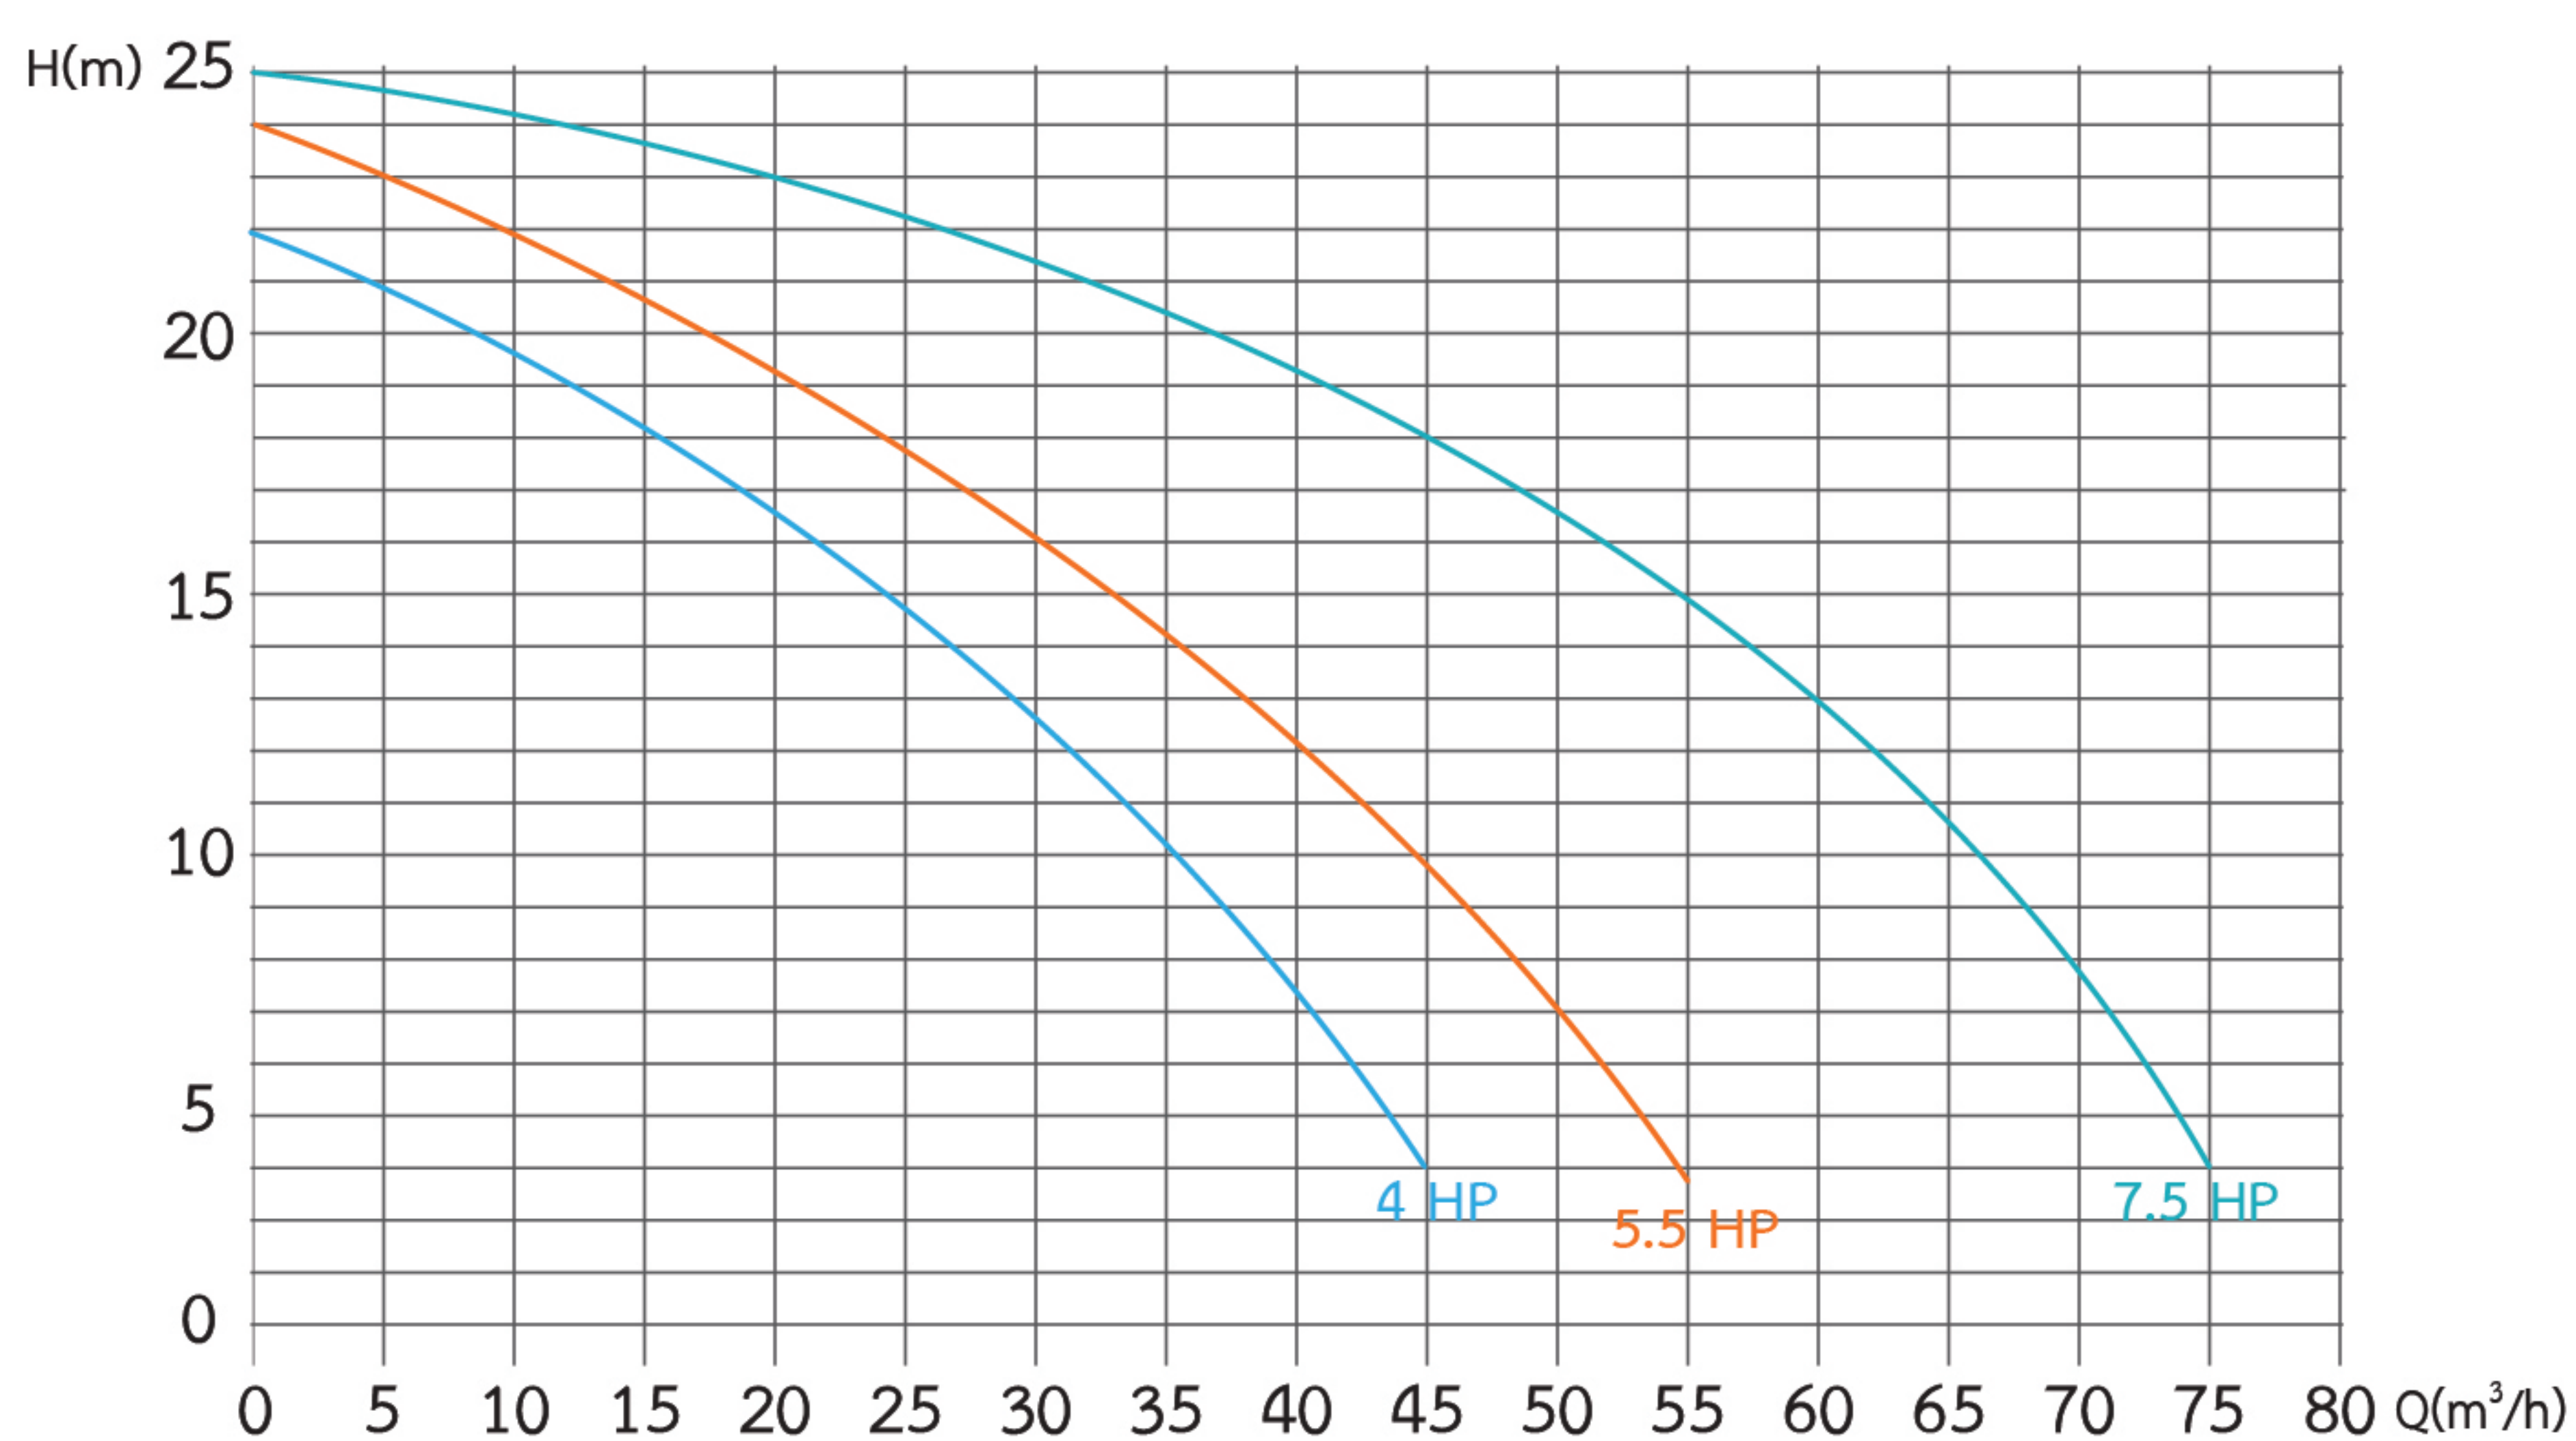

Stable Impeller

ดีไซน์ตัวล้อคใบพัดแข็งแรง
มั่นคง

FEATURES

วัสดุปั๊ม: Thermoplastic

ความเร็วรอบ: 2,800 rpm

ทนอุณหภูมิน้ำได้สูงสุด 60° C

สามารถติดตั้งในพื้นที่กลางแจ้งได้

มาตรฐานกันน้ำ IP55

ฉนวนป้องกันไฟฟ้าช็อต Class F

Motor IE3

ความจุตะกั่ว 2.2 L

Amp: CEP040T 4.5A

CEP055T 6A

CEP075T 8A

PERFORMANCE DATA

รุ่น	ค่ากำลังมอเตอร์ (HP)	ขนาดท่อ (mm)	กำลังไฟฟ้าที่มอเตอร์ใช้ (kW)	แรงดันไฟฟ้าความถี่ 50Hz (V)	ระบบแรงดันไฟฟ้า	อัตราการไหลของน้ำ (m³/h) เปรียบเทียบกับ Head (เมตร)					
						8 ม.	10 ม.	12 ม.	15 ม.	18 ม.	20 ม.
WL-CEP040T	4.0	63	3.0	380	Three Phase	40.0	37.0	32.5	25.0	17.5	10.0
WL-CEP055T	5.5	75	4.0	380	Three Phase	52.5	48.5	45.0	37.5	30.0	22.5
WL-CEP075T	7.5	75	5.5	380	Three Phase	67.5	62.0	57.5	48.0	38.0	33.5

DIMENSIONS

รุ่น	Description	Dimension		
		L	H	W
WL-CEP040T	4.0 HP CEP Pump 380V	750	373	220
WL-CEP055T	5.5 HP CEP Pump 380V	775	355	220
WL-CEP075T	7.5 HP CEP Pump 380V	800	355	220