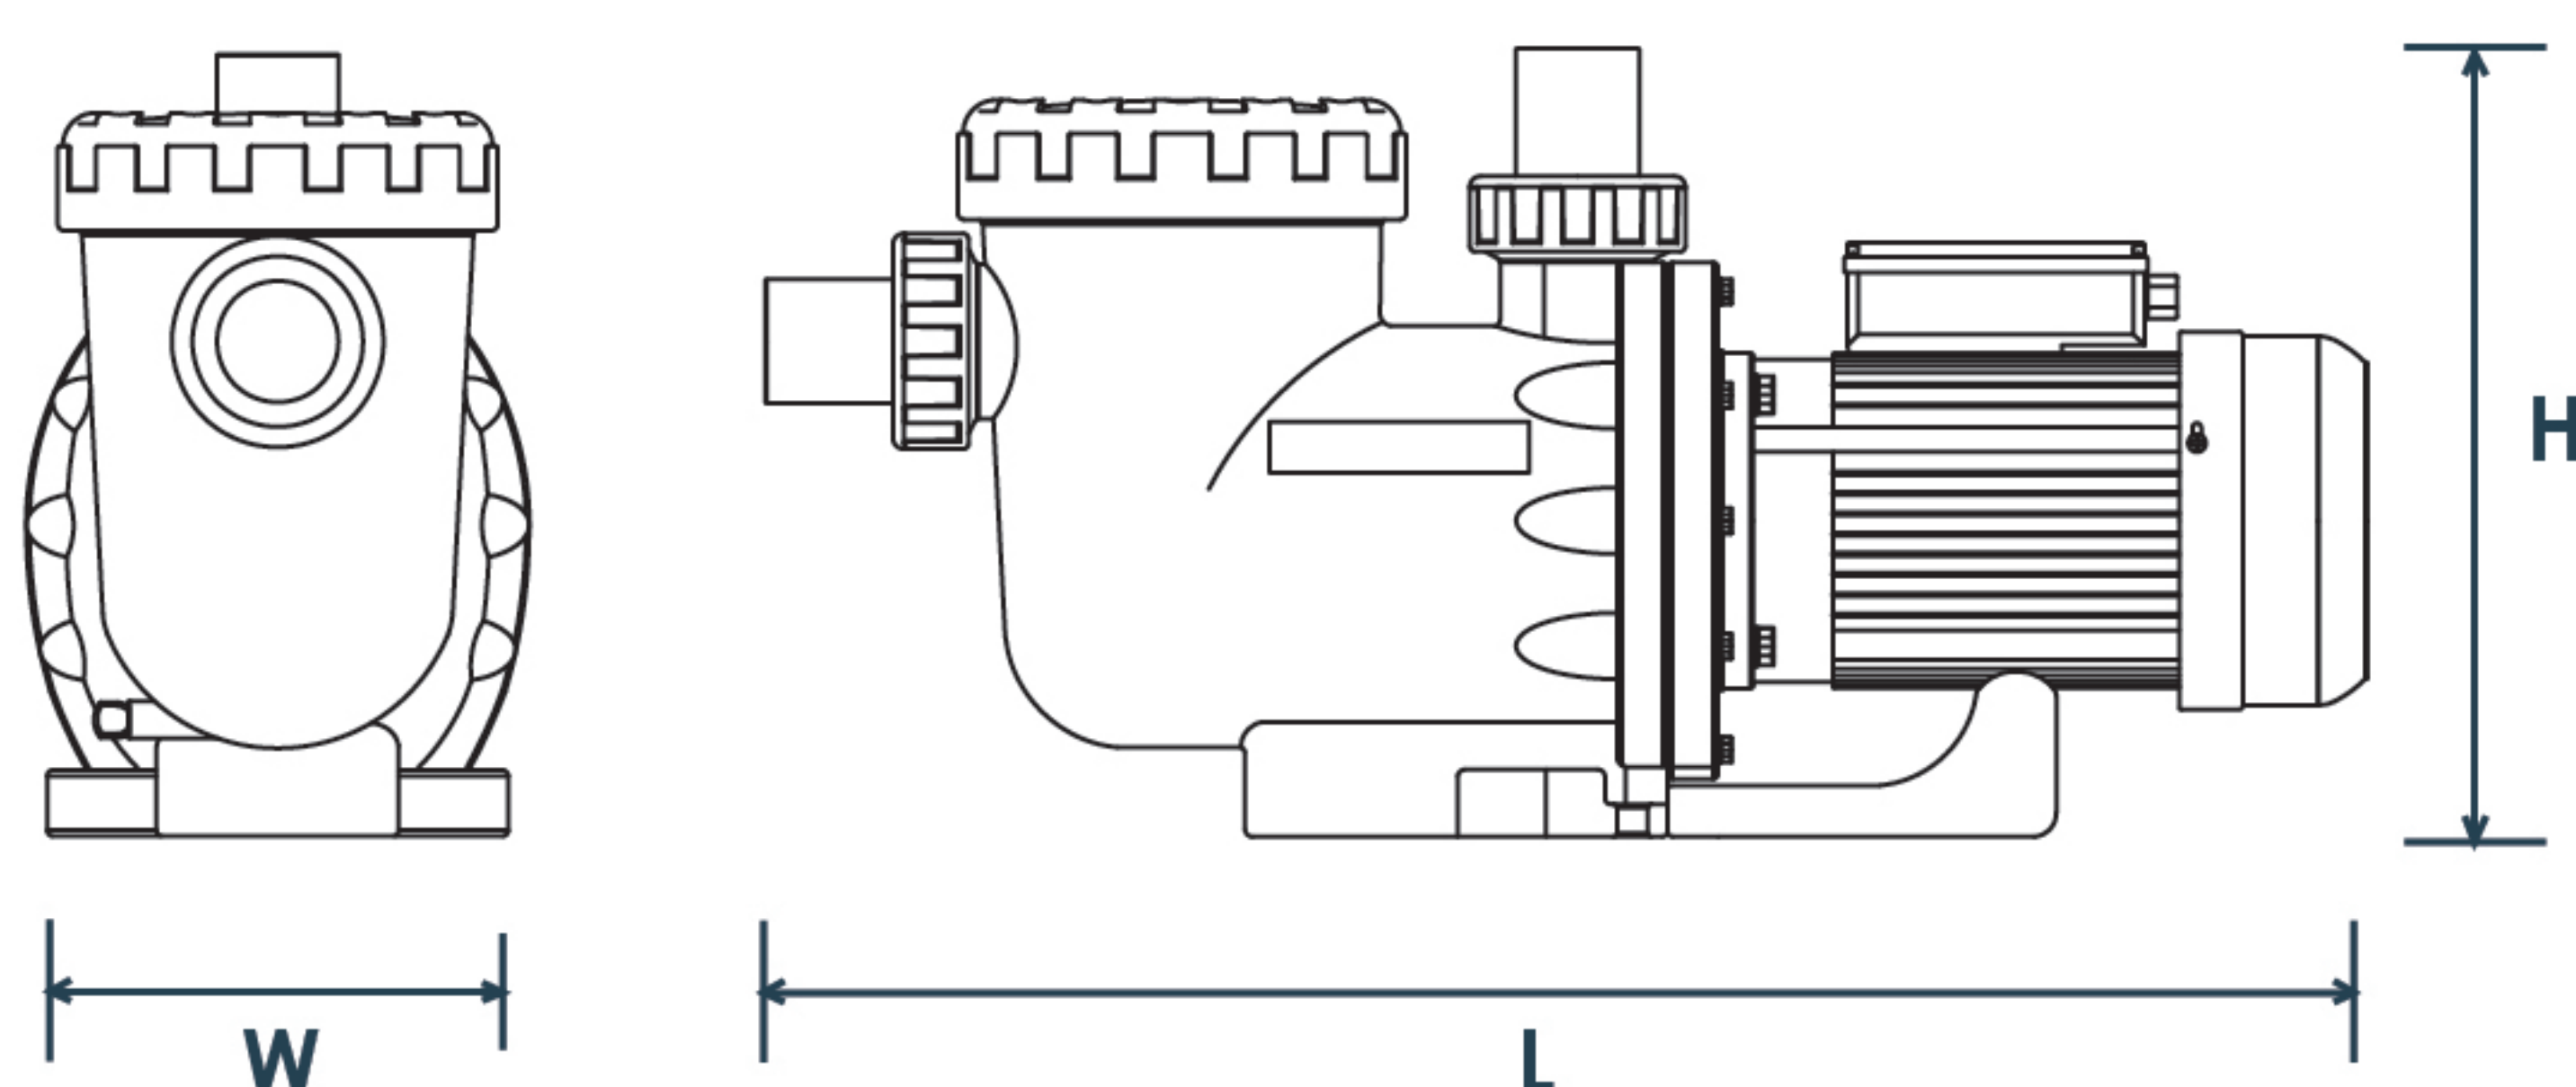

IP55

CEP PUMP

Comes With Union

ปั๊มมาพร้อมยูเนียน
สะดวกต่อการติดตั้ง

Resistant Mechanical Seal

แมคคาณิคอลซีลวัสดุ
Ceramic Carbon
ทนความร้อนได้สูง

Cone Shaped Diffuser

ฝาครอบใบพัดลักษณะโคน
รองรับการไหลของน้ำ
อย่างมีประสิทธิภาพ

ฉนวนป้องกันไฟฟ้าช็อต Class F

Motor IE3

ความจุตะกั่ว 2.2 L

Amp: CEP040T 4.5A

CEP055T 6A

CEP075T 8A

PERFORMANCE DATA

รุ่น	ค่ากำลังมอเตอร์ (HP)	ขนาดท่อ (mm)	กำลังไฟฟ้าที่มอเตอร์ใช้ (kW)	แรงดันไฟฟ้าความถี่ 50Hz (V)	ระบบแรงดันไฟฟ้า	อัตราการไหลของน้ำ (m³/h) เปรียบเทียบกับ Head (เมตร)					
						8 ม.	10 ม.	12 ม.	15 ม.	18 ม.	20 ม.
WL-CEP040T	4.0	63	3.0	380	Three Phase	40.0	37.0	32.5	25.0	17.5	10.0
WL-CEP055T	5.5	75	4.0	380	Three Phase	52.5	48.5	45.0	37.5	30.0	22.5
WL-CEP075T	7.5	75	5.5	380	Three Phase	67.5	62.0	57.5	48.0	38.0	33.5

DIMENSIONS

รุ่น	Description	Dimension		
		L	H	W
WL-CEP040T	4.0 HP CEP Pump 380V	750	373	220
WL-CEP055T	5.5 HP CEP Pump 380V	775	355	220
WL-CEP075T	7.5 HP CEP Pump 380V	800	355	220