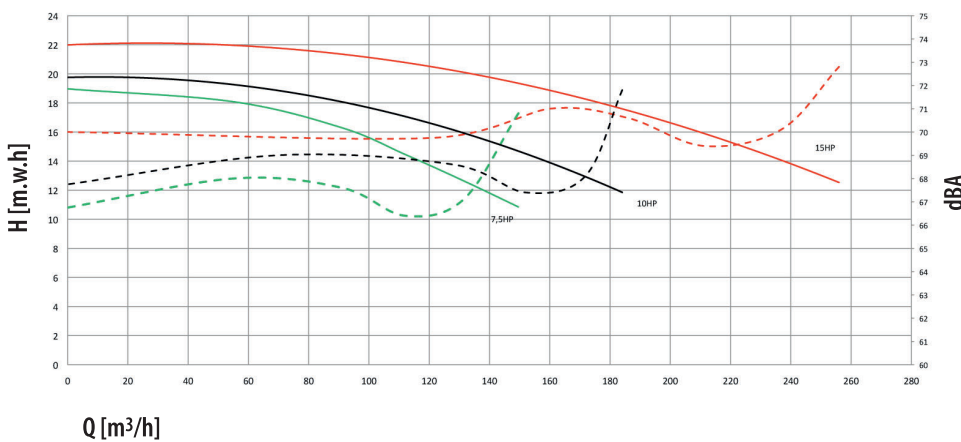

รหัสสินค้า (Code)	คำอธิบายสินค้า (Description)
56634	Astralpool KIVU Pump 3-Phase 7.5 HP ปั๊มรุ่น KIVU 3 เฟส 7.5 แรงม้า อัตราการไหล @ 8 เมตร = 160 m ³ /hr
56637	Astralpool KIVU Pump 3-Phase 10 HP ปั๊มรุ่น KIVU 3 เฟส 10 แรงม้า อัตราการไหล @ 8 เมตร = 200 m ³ /hr
56639	Astralpool KIVU Pump 3-Phase 15 HP ปั๊มรุ่น KIVU 3 เฟส 15 แรงม้า อัตราการไหล @ 8 เมตร = 270 m ³ /hr

*** สินค้าสั่ง นำเข้า 75-90 วัน

PUMP PERFORMANCE CURVE

DIMENSION

(mm)	A	B	C
7.5HP	688	1215	550
10HP	688	1250	550
15HP	688	1315	550