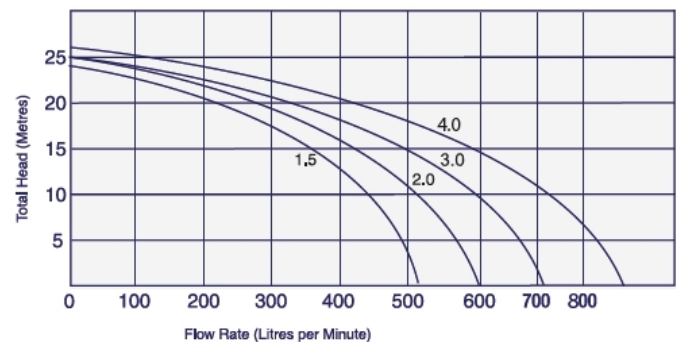

The BX pump has to be your next choice.

CODE	ITEM	SPECIFICATION						CONNECTION Inch
		POWER			ELECTRICITY		FLOWRATE @ 8m m ³ /hr	
		HP	kW Input	kW Output	Volt	Current (A)		
43918	BX Pump 1.5 HP ปั๊ม BX รุ่น 1.5 แรงม้า	1.5	1.65	1.12	230	7.2	26.4	2 - 2.5
43919	BX Pump 2 HP ปั๊ม BX รุ่น 2 แรงม้า	2	2.03	1.49	230	8.8	32.4	2 - 2.5
43920	BX Pump 3 HP (1 Phase) ปั๊ม BX รุ่น 3 แรงม้า (1 เฟส)	3	2.30	2.24	230	12.5	38.1	2 - 2.5
43924	BX Pump 3 HP (3 Phase) ปั๊ม BX รุ่น 3 แรงม้า (3 เฟส)	3	2.65	2.24	230/ 400	4.1	38.4	2 - 2.5

DIMENSION

PUMP PERFORMANCE CURVE

Model	Volts	Phase	Input Watts	Full Load Amps	Flow Rate Max @ 8 m/h	Conns "mm"
BX 1.5 HP Pool & Spa Pump	240	Single	1645	7.2	440 lpm	65/50
BX 2.0 HP Pool & Spa Pump	240	Single	2030	8.8	540 lpm	65/50
BX 3.0 HP Pool & Spa Pump	240	Single	2300	12.5	640 lpm	65/50
BX 2.0 HP Pool & Spa Pump 3 Phase	415	Three	2195	3.4	540 lpm	65/50
BX 3.0 HP Pool & Spa Pump 3 Phase	415	Three	2650	4.1	640 lpm	65/50
BX 4.0 HP Pool & Spa Pump 3 Phase	415	Three	2985	4.7	750 lpm	80