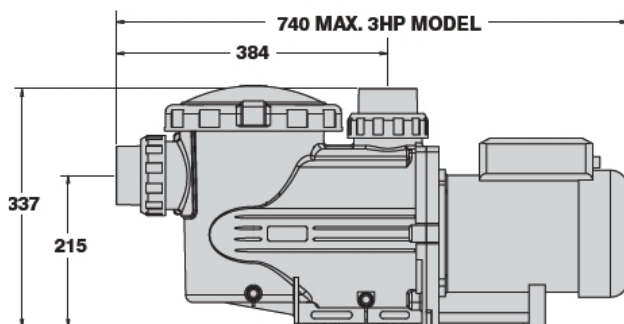

The BX pump has to be your next choice.

CODE	ITEM	SPECIFICATION						CONNECTION Inch
		POWER			ELECTRICITY		FLOWRATE @ 8m m ³ /hr	
		HP	kW Input	kW Output	Volt	Current (A)		
43918	BX Pump 1.5 HP ปั๊ม BX รุ่น 1.5 แรงม้า	1.5	1.65	1.12	230	7.2	26.4	2 - 2.5
43919	BX Pump 2 HP ปั๊ม BX รุ่น 2 แรงม้า	2	2.03	1.49	230	8.8	32.4	2 - 2.5
43920	BX Pump 3 HP (1 Phase) ปั๊ม BX รุ่น 3 แรงม้า (1 เฟส)	3	2.30	2.24	230	12.5	38.1	2 - 2.5
43924	BX Pump 3 HP (3 Phase) ปั๊ม BX รุ่น 3 แรงม้า (3 เฟส)	3	2.65	2.24	230/ 400	4.1	38.4	2 - 2.5

DIMENSION

PUMP PERFORMANCE CURVE

Model	Volts	Phase	Input Watts	Full Load Amps	Flow Rate Max @ 8 m/h	Conns "mm"
BX 1.5 HP Pool & Spa Pump	240	Single	1645	7.2	440 lpm	65/50
BX 2.0 HP Pool & Spa Pump	240	Single	2030	8.8	540 lpm	65/50
BX 3.0 HP Pool & Spa Pump	240	Single	2300	12.5	640 lpm	65/50
BX 2.0 HP Pool & Spa Pump 3 Phase	415	Three	2195	3.4	540 lpm	65/50
BX 3.0 HP Pool & Spa Pump 3 Phase	415	Three	2650	4.1	640 lpm	65/50
BX 4.0 HP Pool & Spa Pump 3 Phase	415	Three	2985	4.7	750 lpm	80