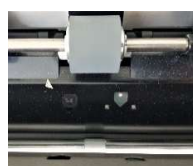

เครื่องพับปิดผนึกอัตโนมัติ ยี่ห้อ Welltec รุ่น SecureFold 2055s (SF2055s)(OM4D)

เครื่องพับปิดผนึกอัตโนมัติ สามารถจัดการงาน สลิปเงินเดือน จดหมายแจ้งเตือน ใบแจ้งหนี้ ใบเสร็จรับเงิน เอกสารประเภทจดหมาย รายการส่งเสริมการขาย รหัสบัตรเครดิต ได้เองภายในบริษัท หรือแผนก อีกทั้งข้อมูลยังเป็นความลับอยู่เช่นเดิม แถมยังช่วยประหยัดเวลา ควบคุมค่าใช้จ่าย และเพิ่มประสิทธิภาพในการทำงาน เหมาะสำหรับปริมาณงาน 20,000 ฟอรัมต่อเดือน

ขั้นตอนการทำงานของเครื่องง่ายมากๆ ในการใช้งานแค่ ใส่กระดาษ Pre-glue ในเครื่องพิมพ์เลเซอร์ และสั่งพิมพ์งาน

คุณสมบัติของเครื่อง

- ▶ ความเร็วในการพับและกดกระดาษ 5,500 แผ่น/ชั่วโมง
- ▶ มีถาดสำหรับบรรจุกระดาษเข้าได้สูงสุด 150 แผ่น
- ▶ เป็นเครื่องพับและกดปิดผนึกโดยใช้เฉพาะแรงกดไม่ใช้ความร้อน
- ▶ สามารถพับกระดาษพร้อมปิดผนึกที่มีความหนา 80-120 แกรม/ตารางเมตร
- ▶ สามารถรองรับกระดาษชนิดแผ่นได้ คือขนาด A4, Letter, Legal 14"
- ▶ สามารถพับรูปแบบ Z-Fold, V-Fold, C-Fold (ต้องใช้อุปกรณ์เสริม)
- ▶ มีระบบการตั้งความหนาของกระดาษ และเซ็นเซอร์ป้องกันกระดาษซ้อน
- ▶ มีหน้าจอแสดงจำนวนกระดาษที่พับ สามารถตั้งค่าการพับเป็นชุดล่วงหน้าได้
- ▶ มีช่องป้อนมือสำหรับกระดาษที่พับมาแล้ว (manual feed)
- ▶ มีรูปแบบการพับ และตำแหน่งในการปรับที่ตัวเครื่อง
- ▶ ระดับความดังของเสียงเท่ากับ 45 เดซิเบล
- ▶ ขนาดเครื่อง (กว้างxยาวxสูง) 320 x 390 x 280 มิลลิเมตร น้ำหนัก 22 กิโลกรัม
- ▶ ผลิตจากประเทศเกาหลีใต้
- ▶ รับประกันคุณภาพสินค้า 1 ปี

หน้าจอแสดงจำนวนกระดาษที่พับ สามารถตั้งค่าพับล่วงหน้า

เซ็นเซอร์ป้องกันกระดาษซ้อน

ช่องป้อนมือสำหรับกระดาษที่พับมาแล้ว

เครื่องขนาดเล็กประหยัดพื้นที่ ดีไซน์สวยงาม