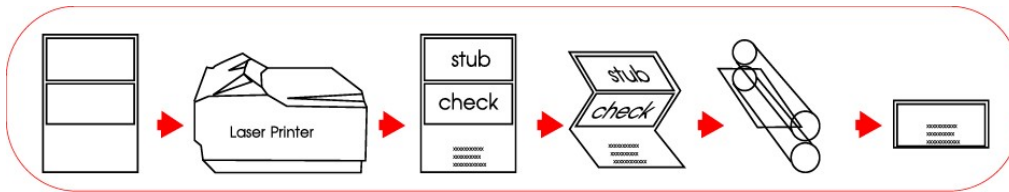

เครื่องพับปิดผนึกอัตโนมัติ ยี่ห้อ Welltec รุ่น SecureFold 2055s (SF2055s)(OM4D)

เครื่องพับปิดผนึกอัตโนมัติ สามารถจัดการงาน สลิปเงินเดือน จดหมายแจ้งเตือน ใบแจ้งหนี้ ใบเสร็จรับเงิน เอกสารประเภทจดหมาย รายการส่งเสริมการขาย รหัสบัตรเครดิต ได้เองภายในบริษัท หรือแผนก อีกทั้งข้อมูลยังเป็นความลับอยู่เช่นเดิม แถมยังช่วยประหยัดเวลา ควบคุมค่าใช้จ่าย และเพิ่มประสิทธิภาพในการทำงาน เหมาะสำหรับปริมาณงาน 20,000 ฟอรัมต่อเดือน

ขั้นตอนการทำงานของเครื่องง่ายมากๆ ในการใช้งานแค่ ใส่กระดาษ Pre-glue ในเครื่องพิมพ์เลเซอร์ และสั่งพิมพ์งาน

คุณสมบัติของเครื่อง

- ▶ ความเร็วในการพับและกดกระดาษ 5,500 แผ่น/ชั่วโมง
- ▶ มีถาดสำหรับบรรจุกระดาษเข้าได้สูงสุด 150 แผ่น
- ▶ เป็นเครื่องพับและกดปิดผนึกโดยใช้เฉพาะแรงกดไม่ใช้ความร้อน
- ▶ สามารถพับกระดาษพร้อมปิดผนึกที่มีความหนา 80-120 แกรม/ตารางเมตร
- ▶ สามารถรองรับกระดาษชนิดแผ่นได้ คือขนาด A4, Letter, Legal 14"
- ▶ สามารถพับรูปแบบ Z-Fold, V-Fold, C-Fold (ต้องใช้อุปกรณ์เสริม)
- ▶ มีระบบการตั้งความหนาของกระดาษ และเซ็นเซอร์ป้องกันกระดาษซ้อน
- ▶ มีหน้าจอแสดงจำนวนกระดาษที่พับ สามารถตั้งค่าการพับเป็นชุดล่วงหน้าได้
- ▶ มีช่องป้อนมือสำหรับกระดาษที่พับมาแล้ว (manual feed)
- ▶ มีรูปแบบการพับ และตำแหน่งในการปรับที่ตัวเครื่อง
- ▶ ระดับความดังของเสียงเท่ากับ 45 เดซิเบล
- ▶ ขนาดเครื่อง (กว้างxยาวxสูง) 320 x 390 x 280 มิลลิเมตร น้ำหนัก 22 กิโลกรัม
- ▶ ผลิตจากประเทศเกาหลีใต้
- ▶ รับประกันคุณภาพสินค้า 1 ปี

หน้าจอแสดงจำนวนกระดาษที่พับ สามารถตั้งค่าพับล่วงหน้า

เซ็นเซอร์ป้องกันกระดาษซ้อน

ช่องป้อนมือสำหรับกระดาษที่พับมาแล้ว

เครื่องขนาดเล็กประหยัดพื้นที่ ดีไซน์สวยงาม