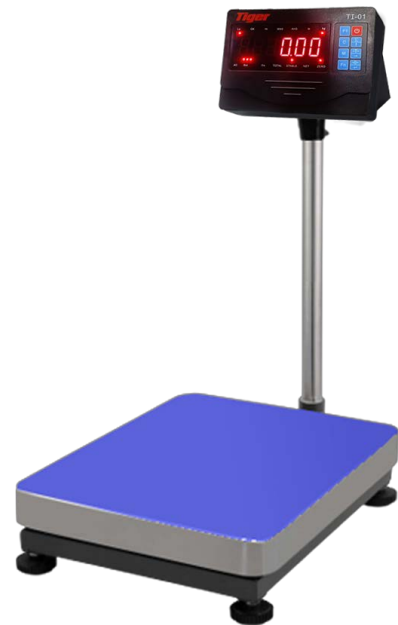

CDG | Computer Peripheral and Supplies Ltd.

Computer Peripheral and Supplies Ltd.

244 Soi Pattanakarn 53, Pattanakarn, Suanluang,
Bangkok 10250 Thailand

Contact Us

Tel : (66) 0-2322-9535, 0-2722-4040

Fax : (66) 0-2322-7990

E-Mail : sales.dept@cps.co.th

Web site : www.cps.co.th, www.facebook.com/cps.co.th

More Details

Scan Here

LINE ID

Need more
Information