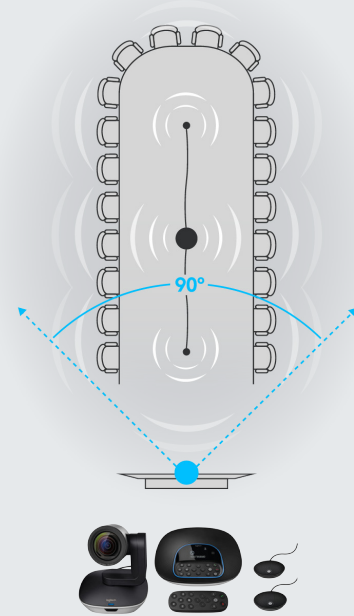

GROUP + ไมโครโฟนขยาย การจัดเตรียมห้อง