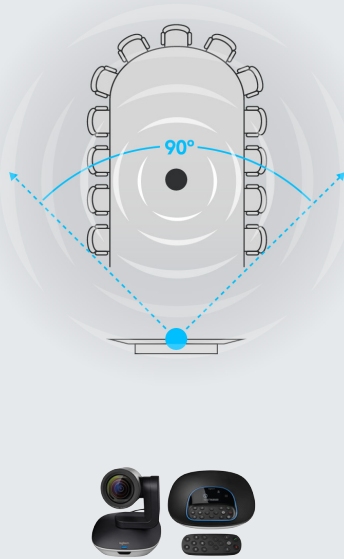

Logitech GROUP

การจัดเตรียมห้อง GROUP