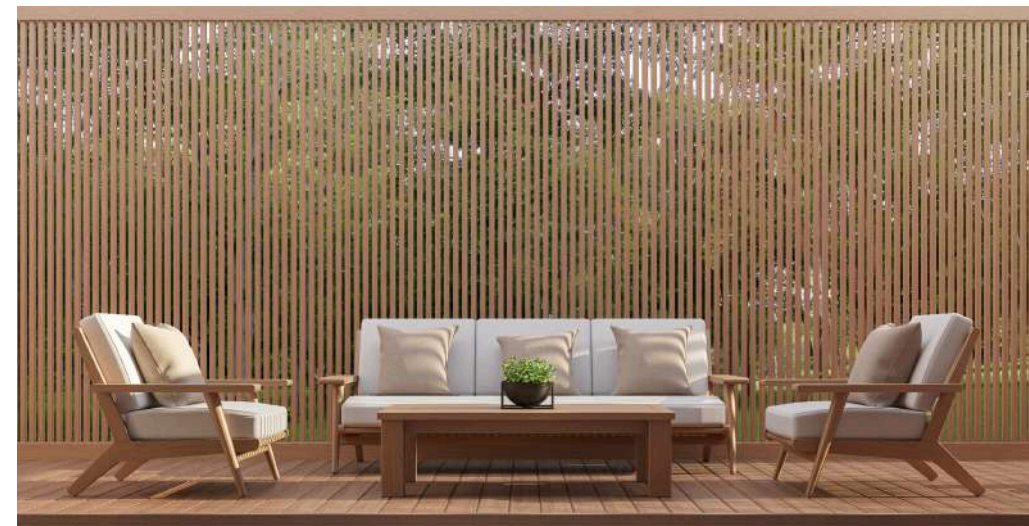

งานไม้จริงที่สามารถทนทานต่อแสงแดด ลม ฝน ด้วย Urbanwood Solution รวมถึงเทคนิคเฉพาะตัวของเรา ที่แก้ปัญหาการติดตั้ง รวมถึงการอบไม้ กันปลวก มอดและรา เพื่อทุกความทนทานภายนอก

การเลือกใช้วัสดุที่จะนำมาตกแต่ง ต่อเติมพื้นที่ภายนอกนั้น มีหลายประเภท แต่การเลือกใช้ไม้จริง Urbanwood ทำให้ได้สัมผัสจากธรรมชาติอย่างแท้จริง ให้ความสบายรู้สึกผ่อนคลาย นุ่มนวลกว่าวัสดุอื่นๆ และดูกลมกลืนกับธรรมชาติ