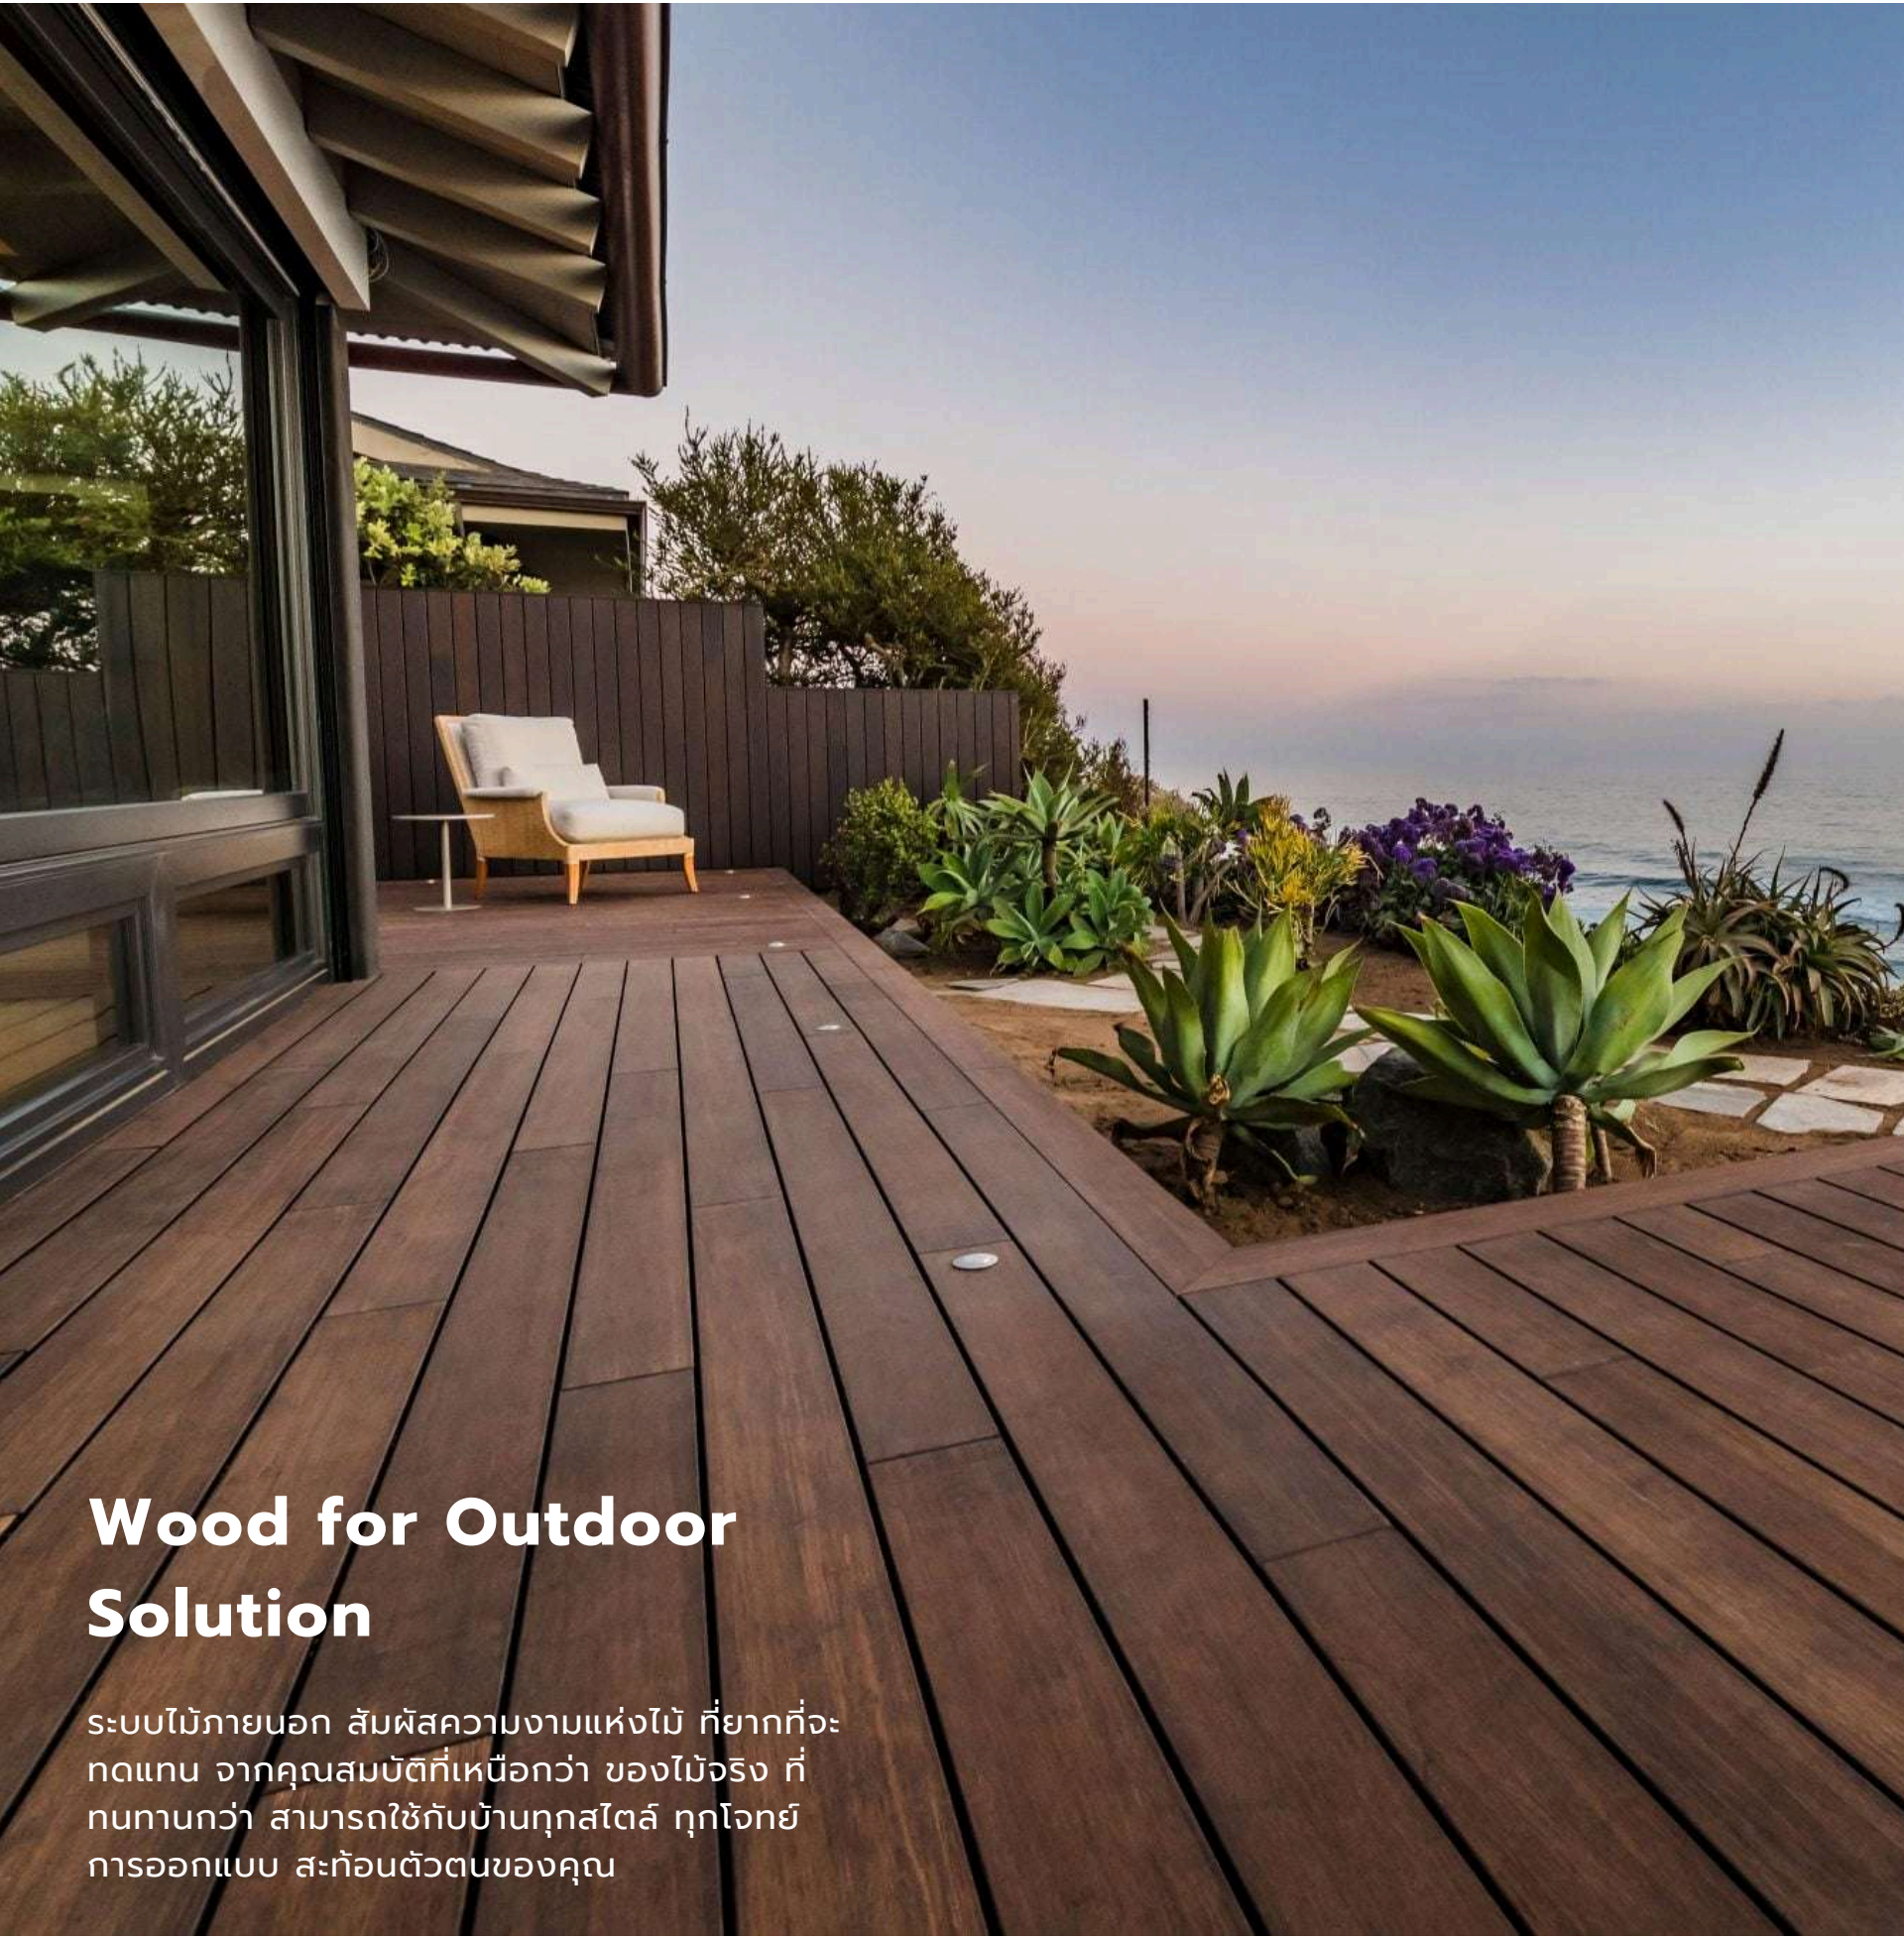

Wood for Outdoor Solution

ระบบไม้ภายนอก สัมผัสความงามแห่งไม้ ที่ยากที่จะทดแทน จากคุณสมบัติที่เหนือกว่า ของไม้จริง ที่ทนทานกว่า สามารถใช้กับบ้านทุกสไตล์ ทุกโจทย์ การออกแบบ สะท้อนตัวตนของคุณ