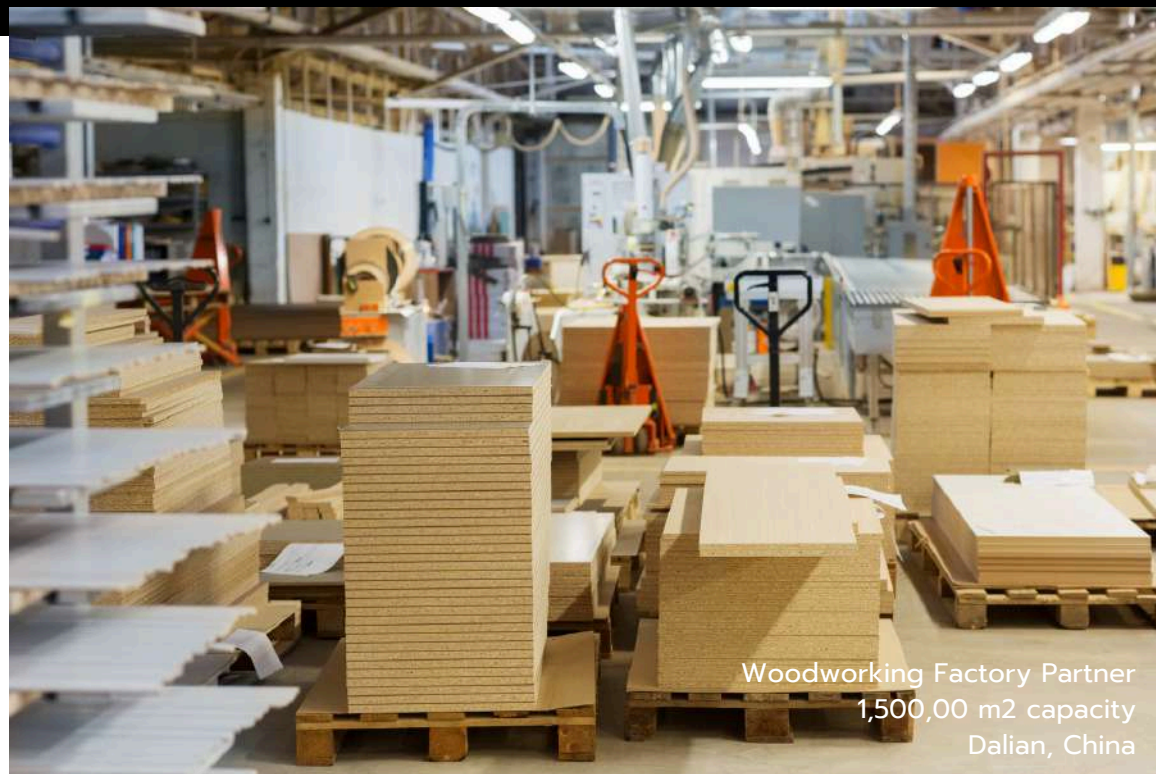

Flooring Factory Zhejiang,
China 1,800,00 m2
capacity, 6 workshop
3,000,000 m2 veneer
inventory

Softwood Sawmill Network
Pennsylvania, USA

พันธมิตรโรงงานผลิตงานไม้ชั้นนำและเครือข่าย
โรงเลื่อยระดับโลก

Woodworking Factory Partner
1,500,00 m2 capacity
Dalian, China

GLOBAL SOURCE & NETWORK

เป้าหมายของเราคือการค้นหาและร่วมมือกับเครือข่ายห่วงโซ่อุปทานงานไม้ทั่วโลก อาทิเช่น โรงเลื่อยไม้
แหล่งไม้แปรรูป ห้องทดสอบและวิจัย โรงงานชั้นนำที่มีเครื่องจักรล้ำสมัย เทคโนโลยีการผลิตและงานดีไซน์
ที่สวยงาม แปลกใหม่ รวมถึงมีกำลังการผลิตที่เพียงพอและรวดเร็ว ที่จะตอบสนองงานไม้ที่หลากหลาย และ
รักษามาตรฐานการผลิตที่ยอดเยี่ยมในด้านคุณภาพและความยั่งยืน เพื่อให้เราเป็นผู้นำเทรนด์ไม้จริงและ
ผลักดันขอบเขตของการออกแบบที่จะช่วยเปลี่ยนความคิดสร้างสรรค์ของลูกค้าให้เป็นผลงานชิ้นเอกที่
สร้างขึ้นอย่างประณีต