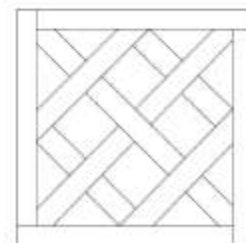

ALLURE PASSION COLLECTION

Trapeze Teak Exotic

Trapeze Treasure

ARTISTRY WOODCRAFT COLLECTION
Barcelona Brilliance

การใช้เทคนิคพิเศษในการทำลวดลายไม้ เลือกไม้ที่มีคุณภาพสูง และการผลิตที่ใส่ใจในรายละเอียดทุกขั้นตอน เหมาะสำหรับการตกแต่งภายในที่ต้องการผสมผสานความหรูหราและความเป็นธรรมชาติด้วยดีไซน์ที่โดดเด่น

ARTISTRY WOODCRAFT COLLECTION

Berlin Majesty

Dimensions : 15x600x600 mm

Barcelona Brilliance

Dimensions : 15x600x600 mm

ARTISTRY WOODCRAFT COLLECTION
London Majesty

การใช้เทคนิคพิเศษในการทำลวดลายไม้ เลือกไม้ที่มีคุณภาพสูง และการผลิตที่ใส่ใจในรายละเอียดทุกขั้นตอน เหมาะสำหรับการตกแต่งภายในที่ต้องการผสมผสานความหรูหราและความเป็นธรรมชาติด้วยดีไซน์ที่โดดเด่น