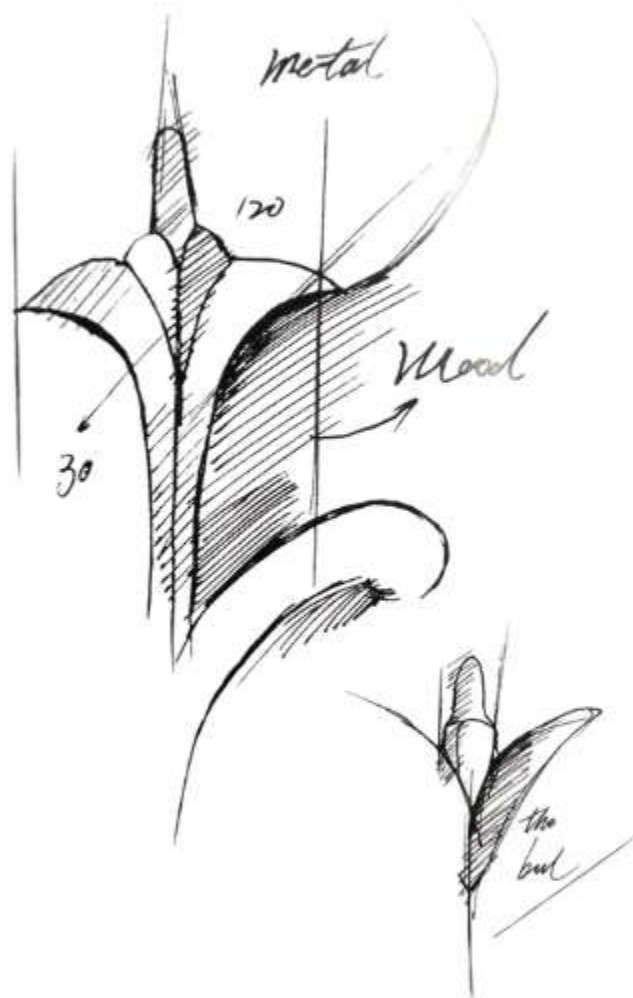

Windsor Majesty

MOSAIQUE LUXECRAFT COLLECTION

Louvre Pride

MOSAIQUE LUXECRAFT COLLECTION

Monet Masterpiece

MOSAIQUE LUXECRAFT COLLECTION

Hermitage Charm

Dimensions : 15x900x900 mm

Prague Prestige

Dimensions : 15x900x1057 mm

ARTISTRY WOODCRAFT COLLECTION

Florence Flair

Dimensions : 18x900x900 mm

ARTISTRY WOODCRAFT COLLECTION

Picasso Prestige
Dimensions : 15x800x800 mm

ARTISTRY WOODCRAFT COLLECTION

Cosmic Charm

Dimensions : 15x800x800 mm

ARTISTRY WOODCRAFT COLLECTION

Cosmic Charm

Dimensions : 15x800x800 mm

Lunar Elegance

Dimensions : 15x800x800 mm

ARTISTRY WOODCRAFT COLLECTION

Nebula Radiance

Dimensions : 18x800x800 mm

Stellar Majesty

Dimensions : 15x800x800 mm

reddot design award

德国红点产品设计奖入围产品

ALLURE PASSION COLLECTION
Hummingbird Wing

ถูกออกแบบมาเพื่อสะท้อนถึงความหรูหราและอารมณ์ที่สวยงาม
ทรงพลัง เหมาะสำหรับการตกแต่งภายในที่ต้องการความมีสไตล์
และบรรยากาศที่มีเอกลักษณ์