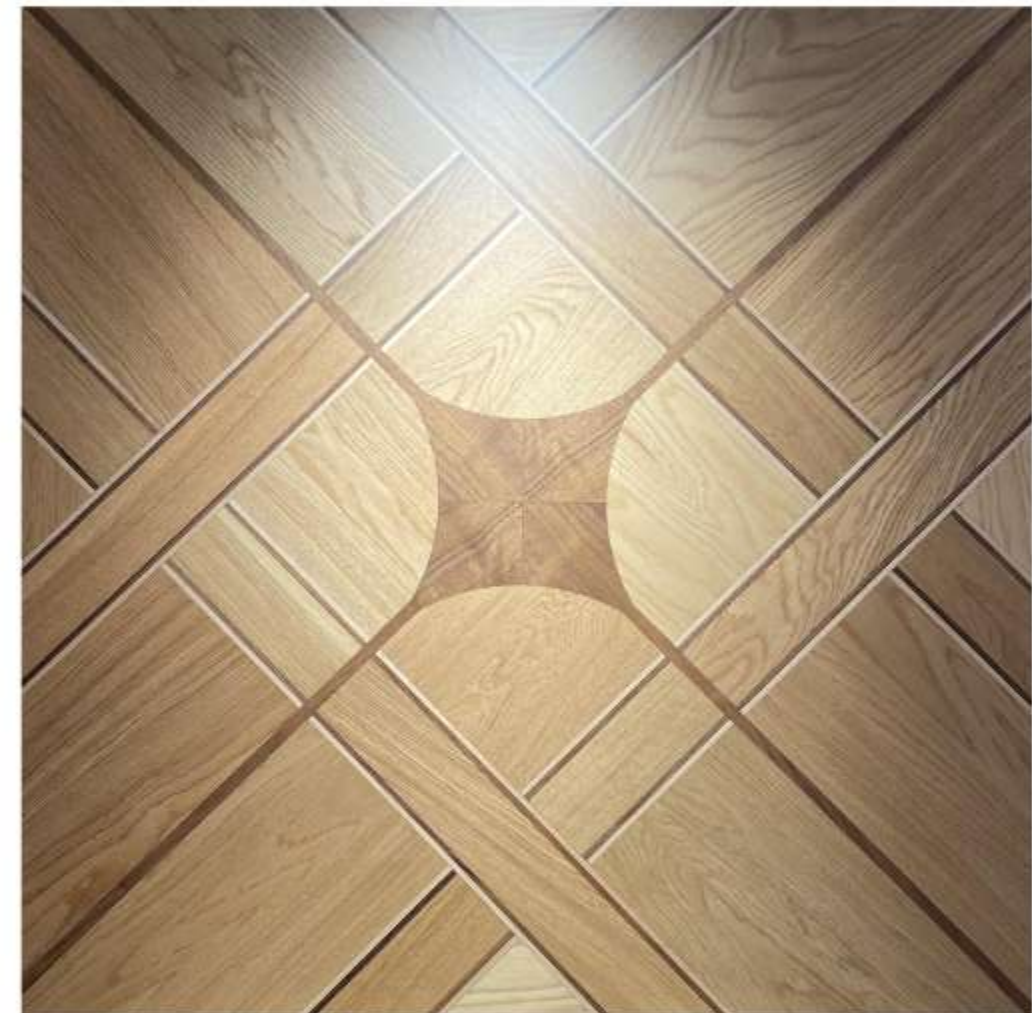

Berlin Brilliance

Dimensions : 15x900x900 mm

ARTISTRY WOODCRAFT COLLECTION

Stockholm Splendor

Dimensions : 15x900x900 mm

Vienna Virtue

Dimensions : 15x900x900 mm

ARTISTRY WOODCRAFT
COLLECTION