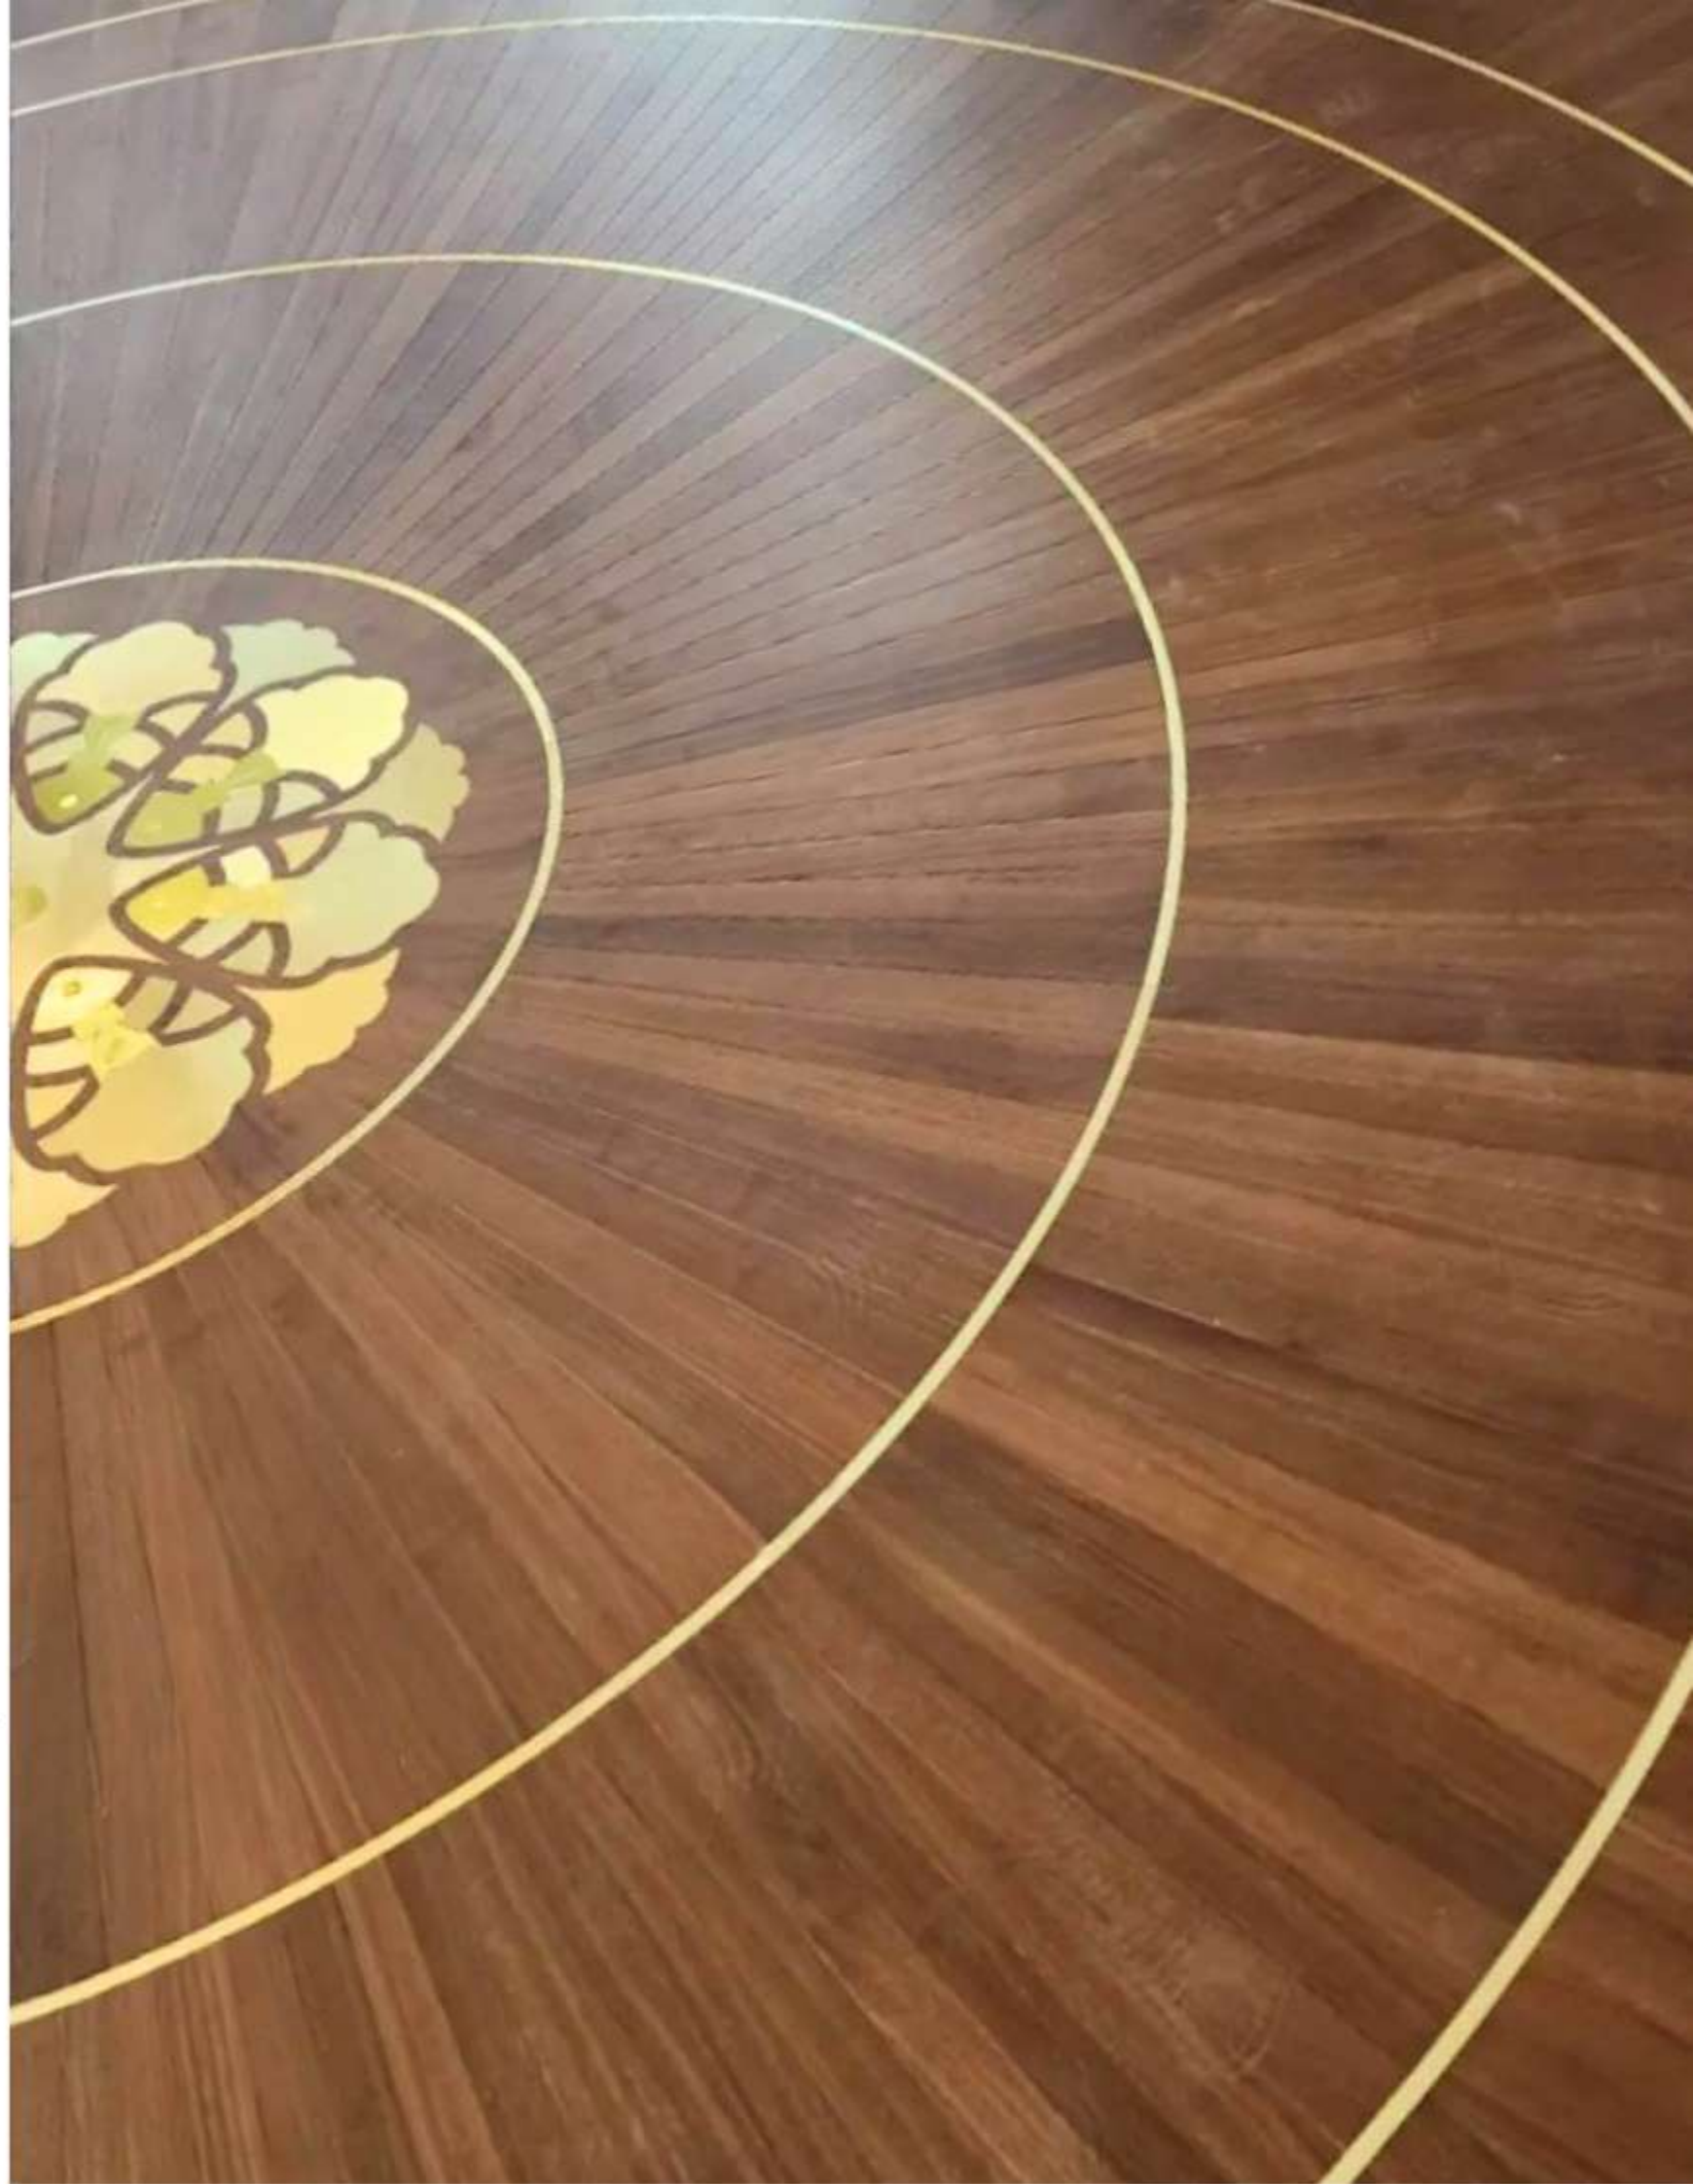

MOSAIQUE LUXECRAFT
COLLECTION

Hampton Pride