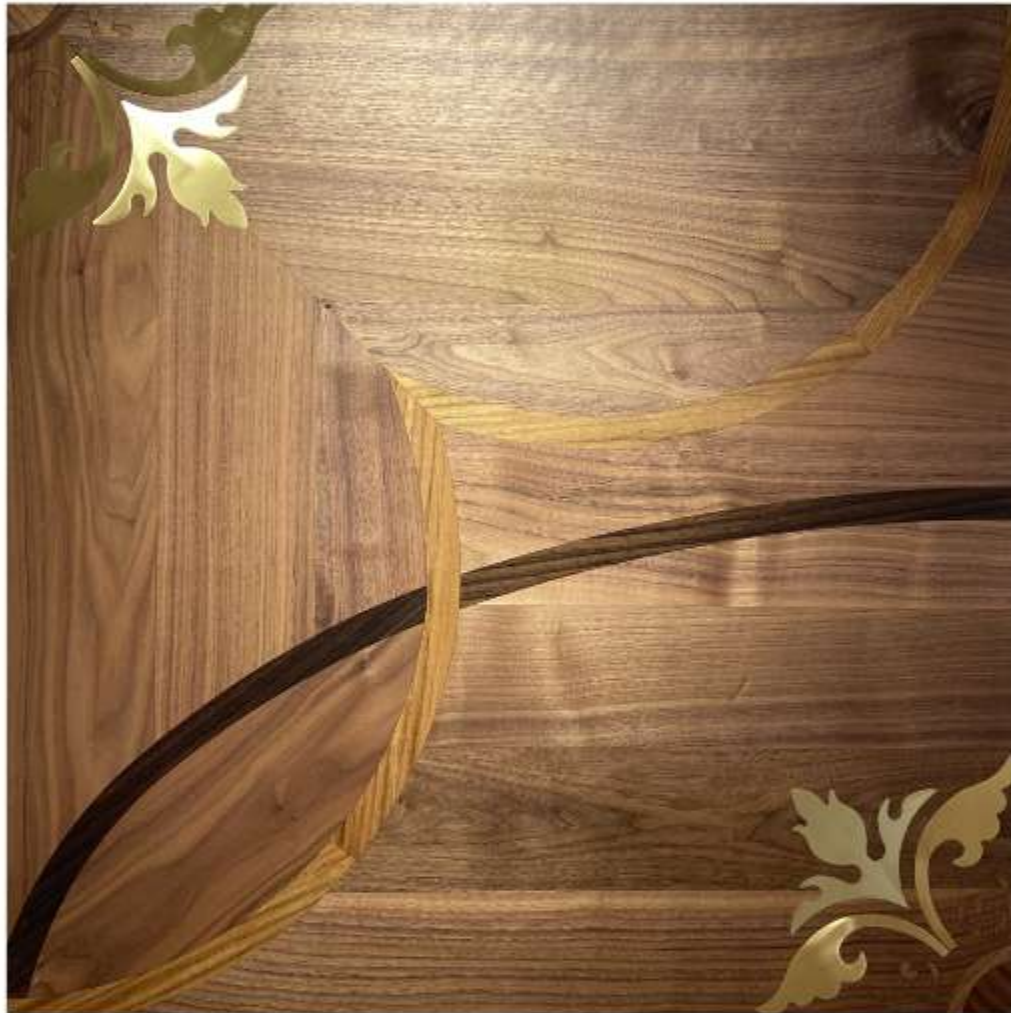

Prague Prestige

Dimensions : 15x900x1057 mm

ARTISTRY WOODCRAFT COLLECTION

Florence Flair

Dimensions : 18x900x900 mm

ARTISTRY WOODCRAFT COLLECTION

Picasso Prestige
Dimensions : 15x800x800 mm

ARTISTRY WOODCRAFT COLLECTION

Cosmic Charm

Dimensions : 15x800x800 mm

ARTISTRY WOODCRAFT COLLECTION

Cosmic Charm

Dimensions : 15x800x800 mm

Lunar Elegance

Dimensions : 15x800x800 mm

ARTISTRY WOODCRAFT COLLECTION