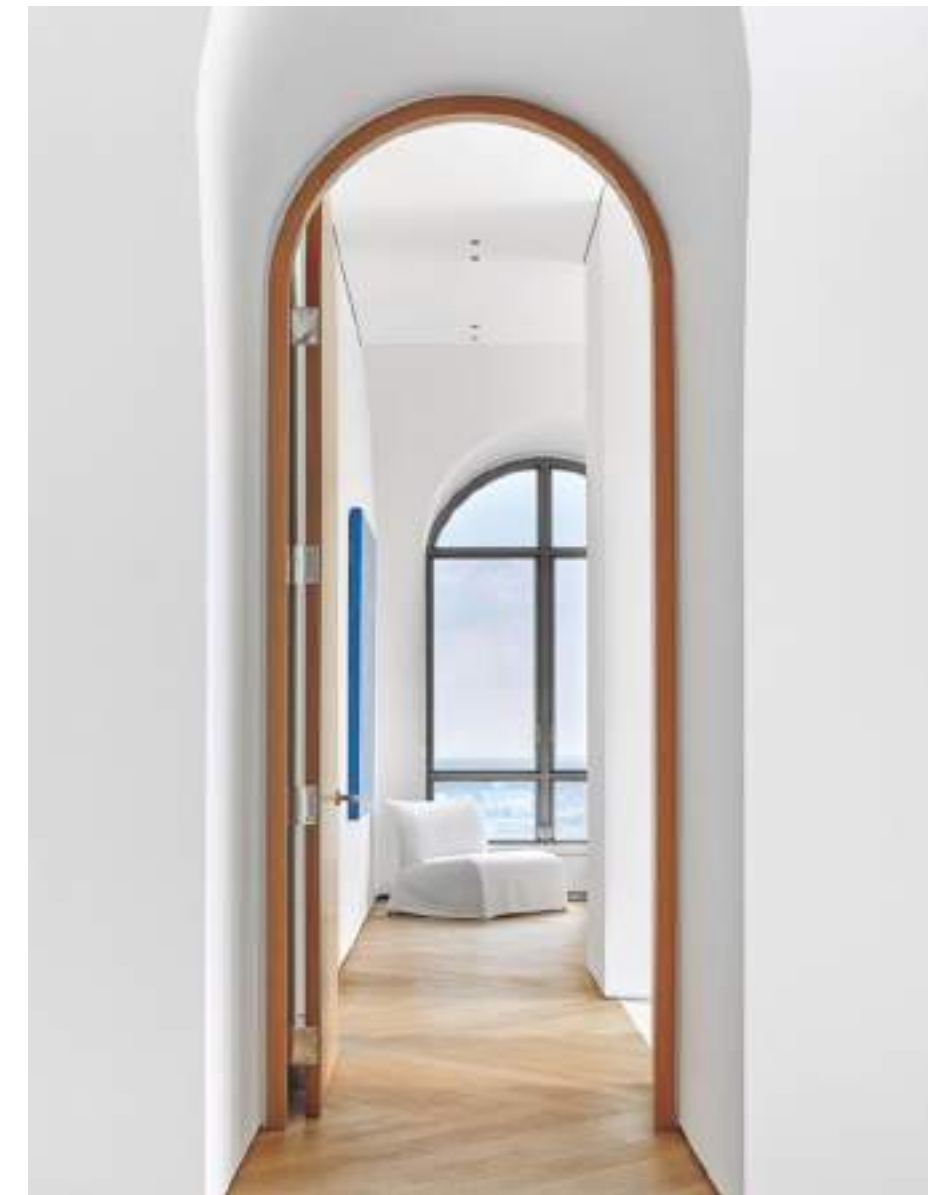

Reference Project - Door frame

Hardwood Door Frame Interior Door
အေဘို့ဂ် အိတ်စ် Natural

4.2x80x200 cm
4.2x90x200 cm