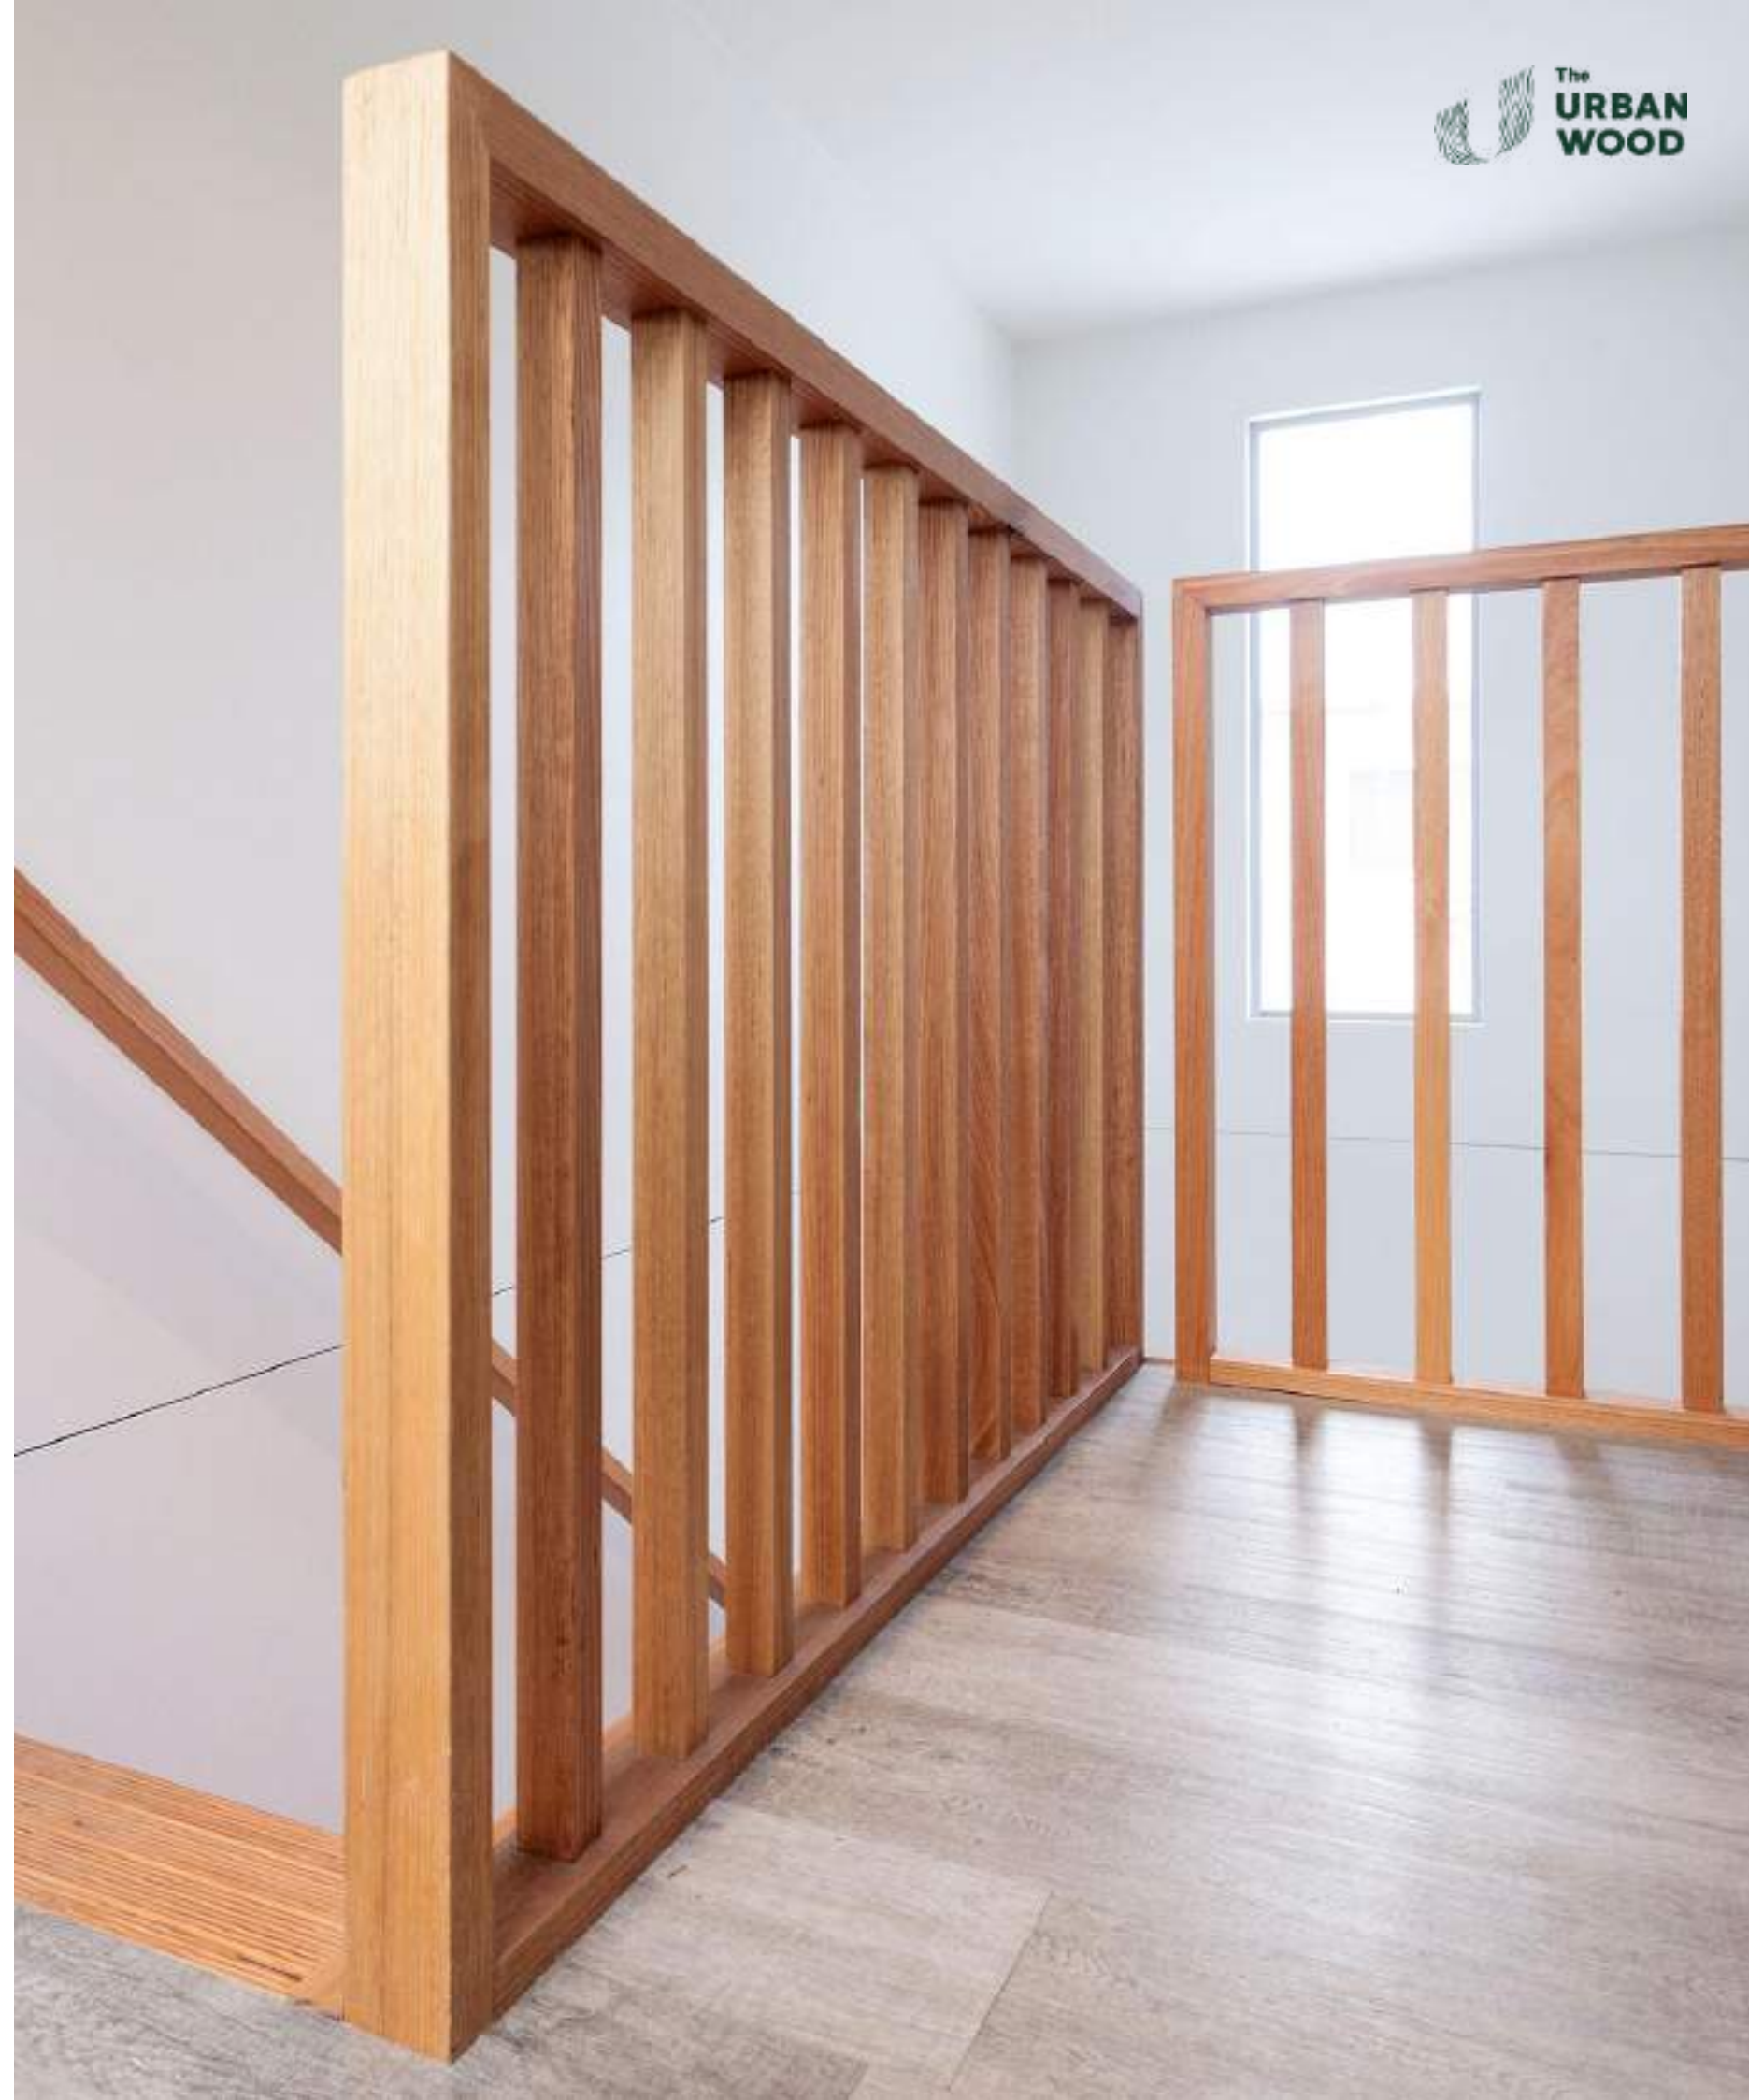

Dimensions : 1x8x1.2 m.

VAL

VAL

ลูกทรงบันได สน VAL อัดประสาน

ขนาด	ราคาโปรโมชั่น	ราคา/แผ่น
1x8x1.2	190.-	201.-

Real WoodSense Instyle