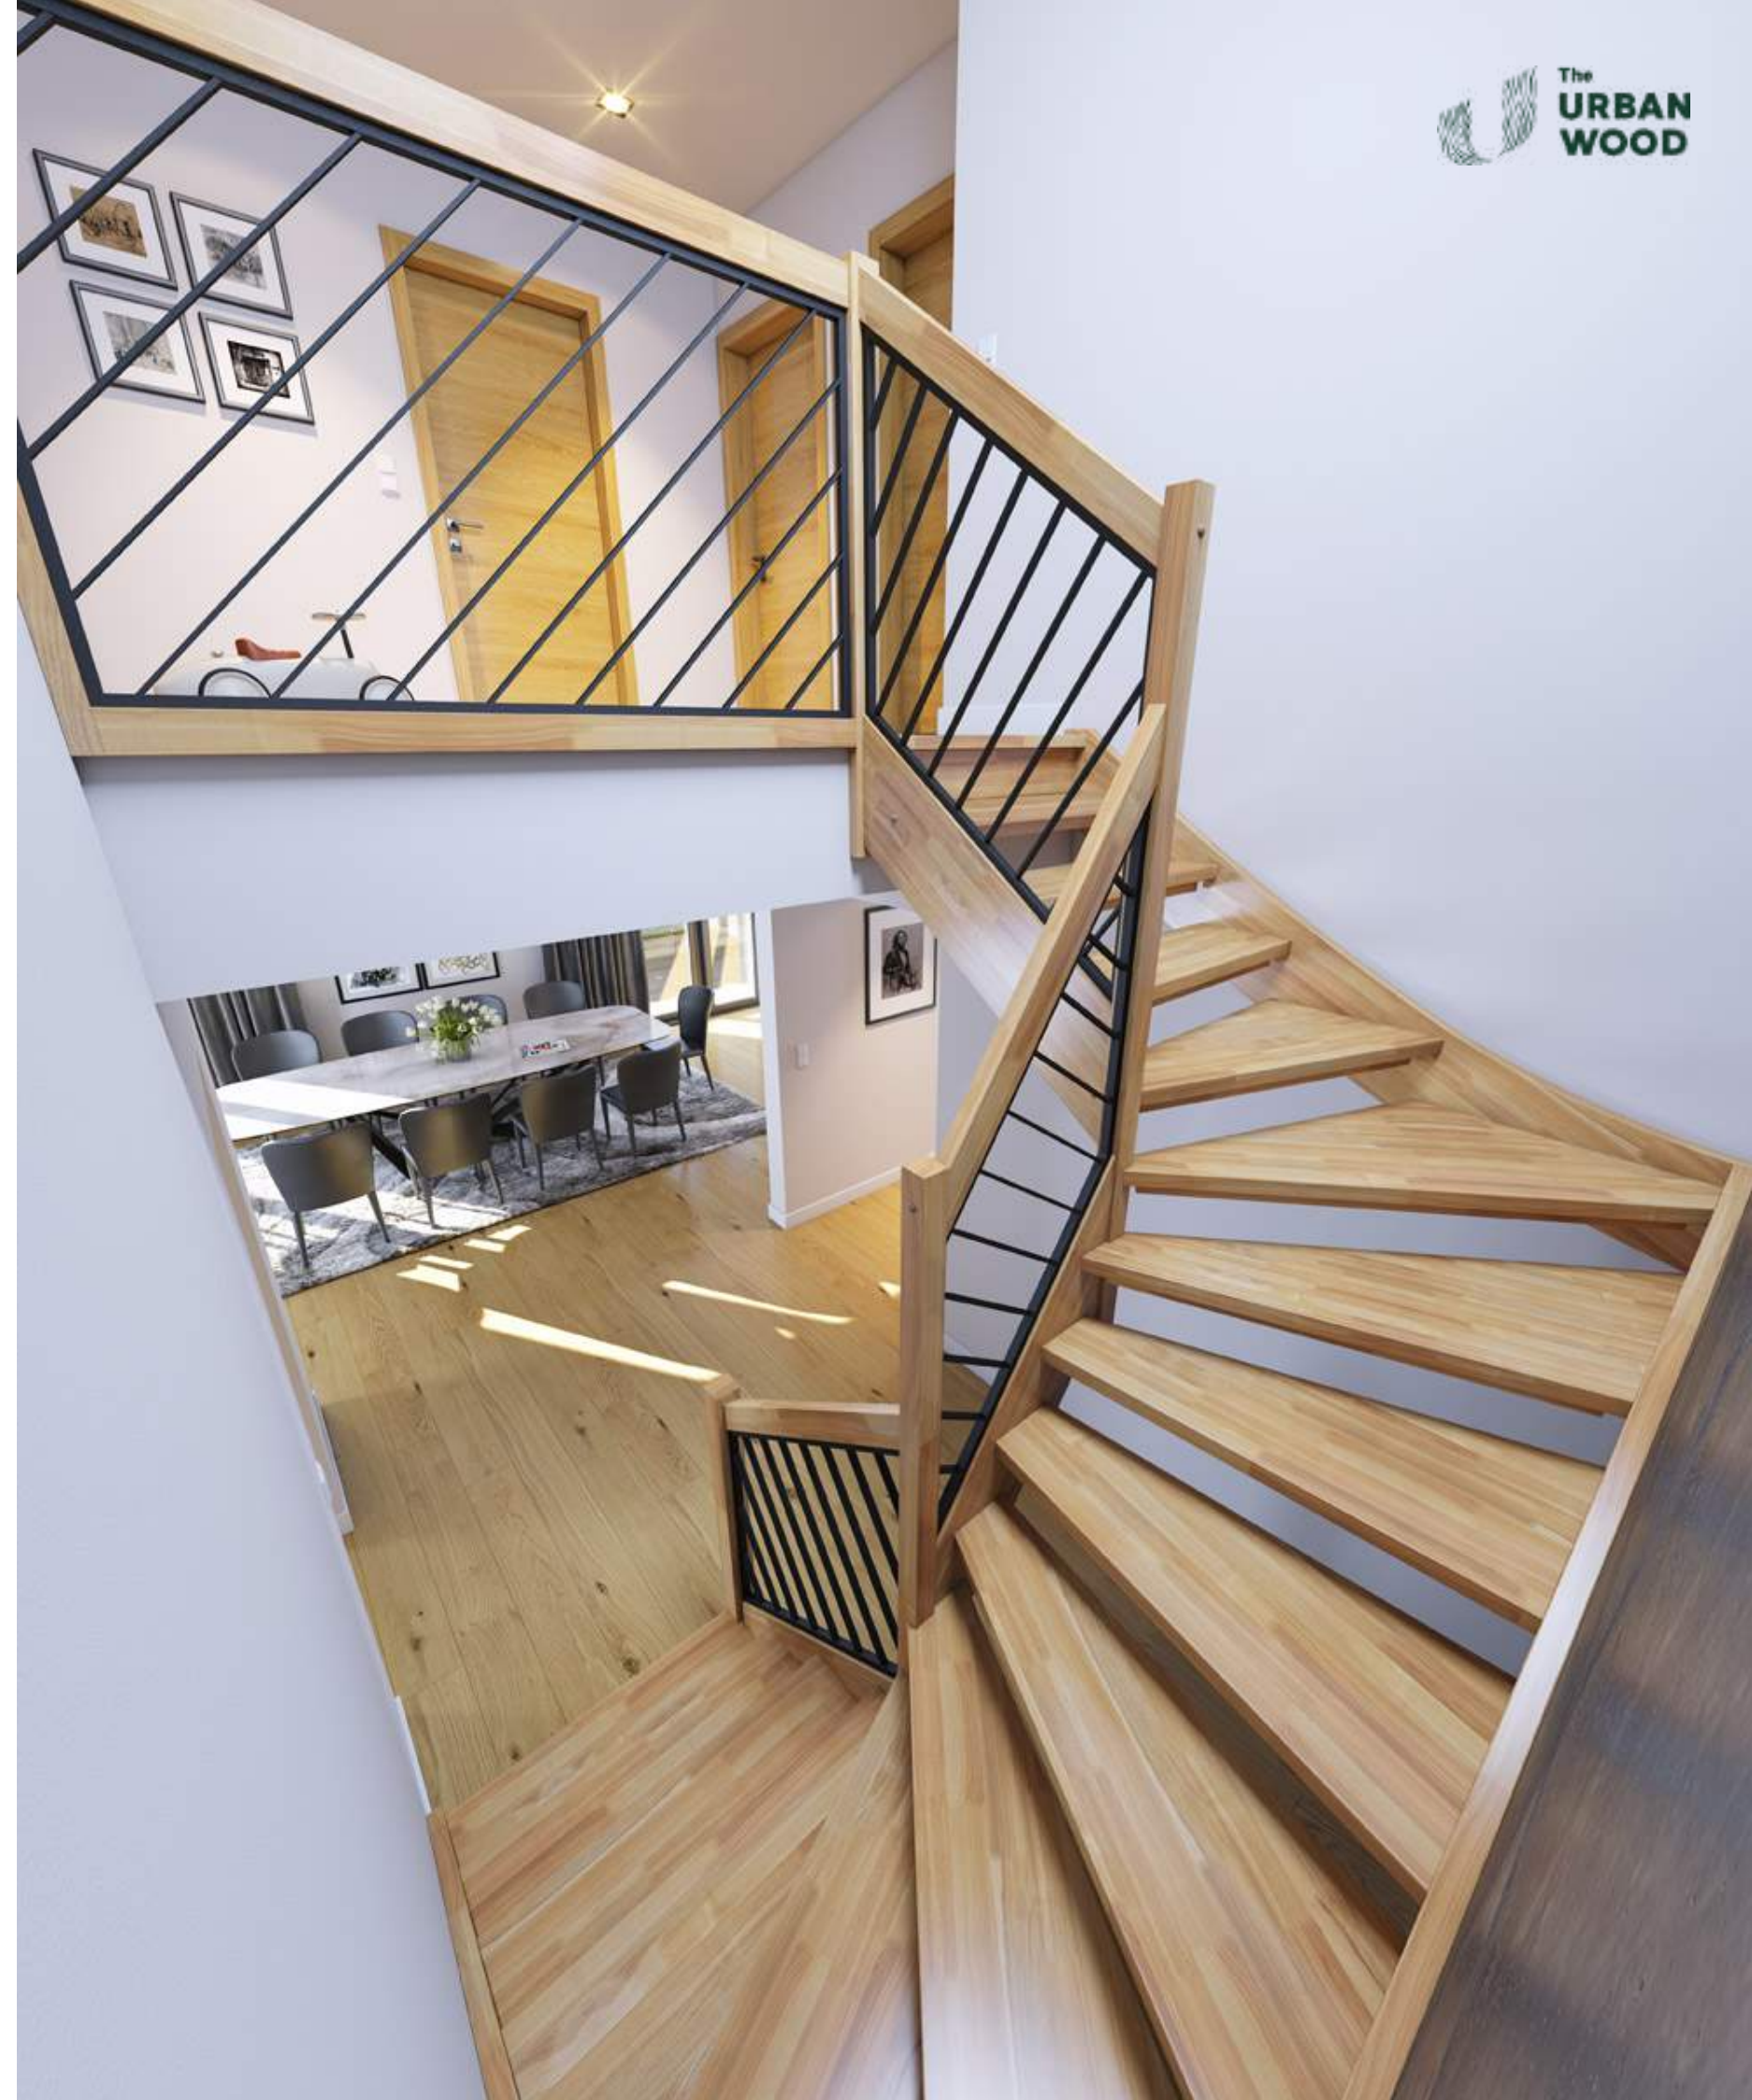

ไม้บันได สักป่าปลุก อัดประสาน อบ กั้นปลวก
H3.2 Grade AA

ขนาด	ราคาโปรโมชั่น	ราคา/แผ่น
1.5x10x1.2 (30mm.x240mm.)	903.-	950.-

สักป่าปลุก

ไม้บันได สักป่าปลุก อัดประสาน อบ กั้นปลวก
H3.2 Grade AAA

ขนาด	ราคาโปรโมชั่น	ราคา/แผ่น
1.5x10x1.2 (30mm.x240mm.)	760.-	800.-
1.5x12x1.5 (30mm.x290mm.)	1,079.-	1,136.-
1x8x1.2 (20mm.x190mm.)	406.-	427.-