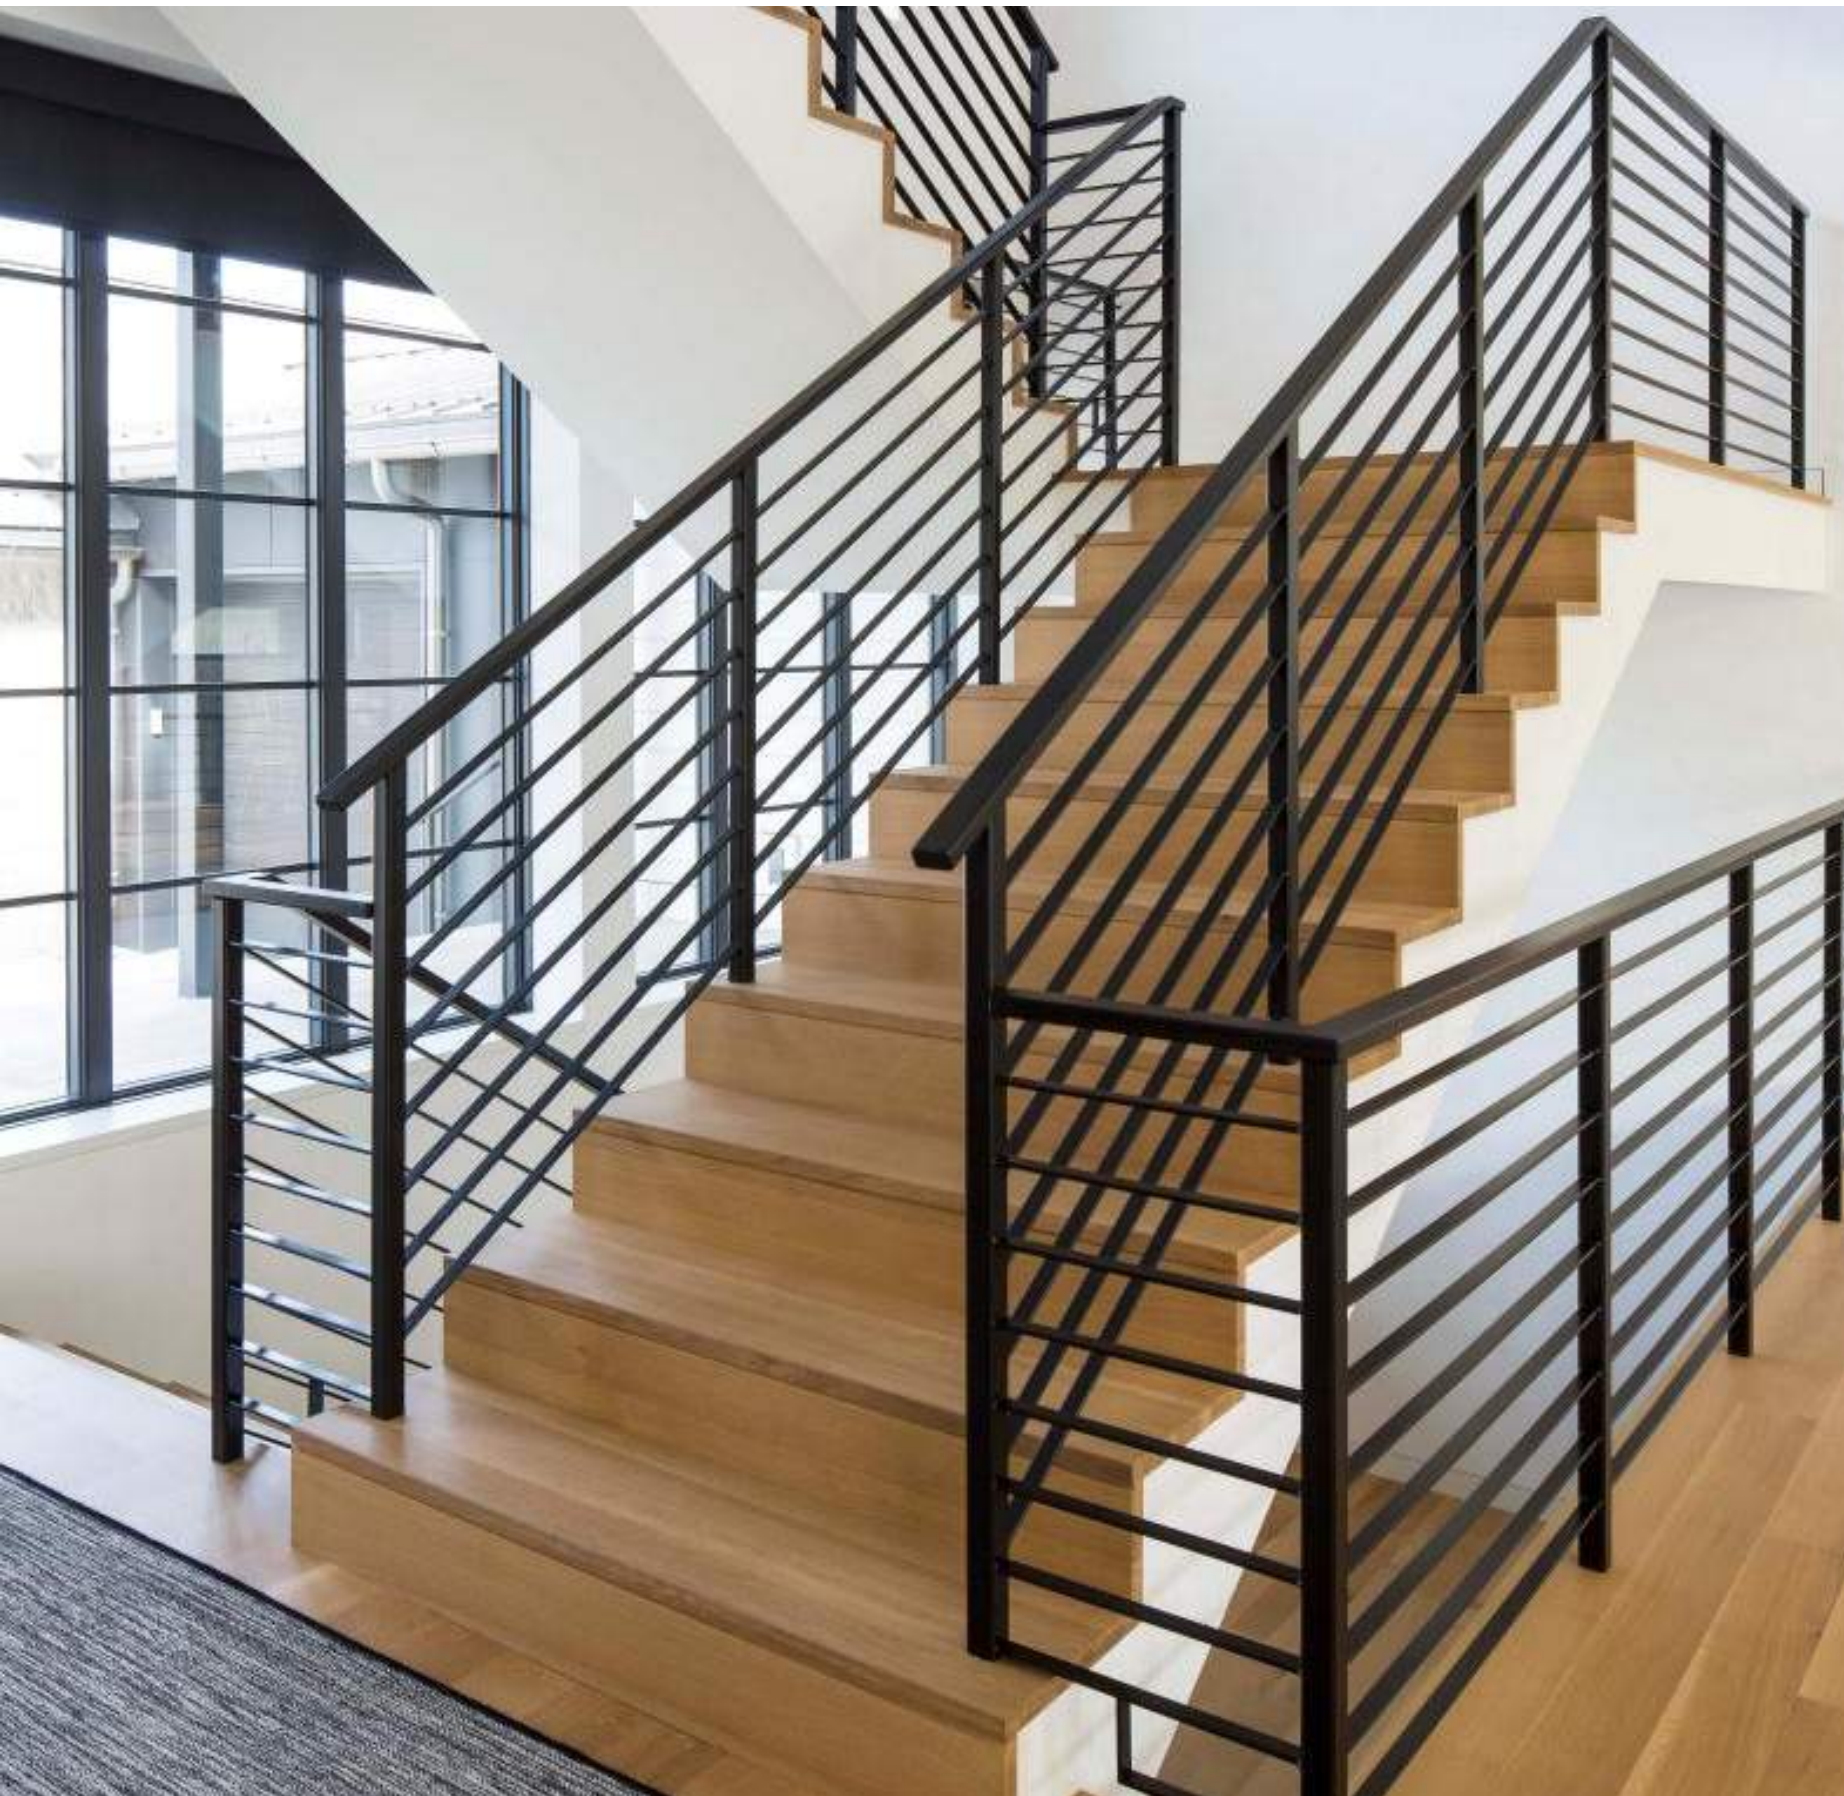

ไม้บันได เต็ง อบ เกรดพรีเมียม

ขนาด	ราคาโปรโมชั่น	ราคา/แผ่น
1.5x12x1.5 (30mm.x280mm.)	970.-	1,021.-

สักร้าปลุก

สักร้าปลุก

ไม้บันได สักร้าปลุก อัดประสาน อบ กั้นปลวก H3.2 Grade AA

Dimensions : 1.5x10x1.2 (30mm.x240mm.)