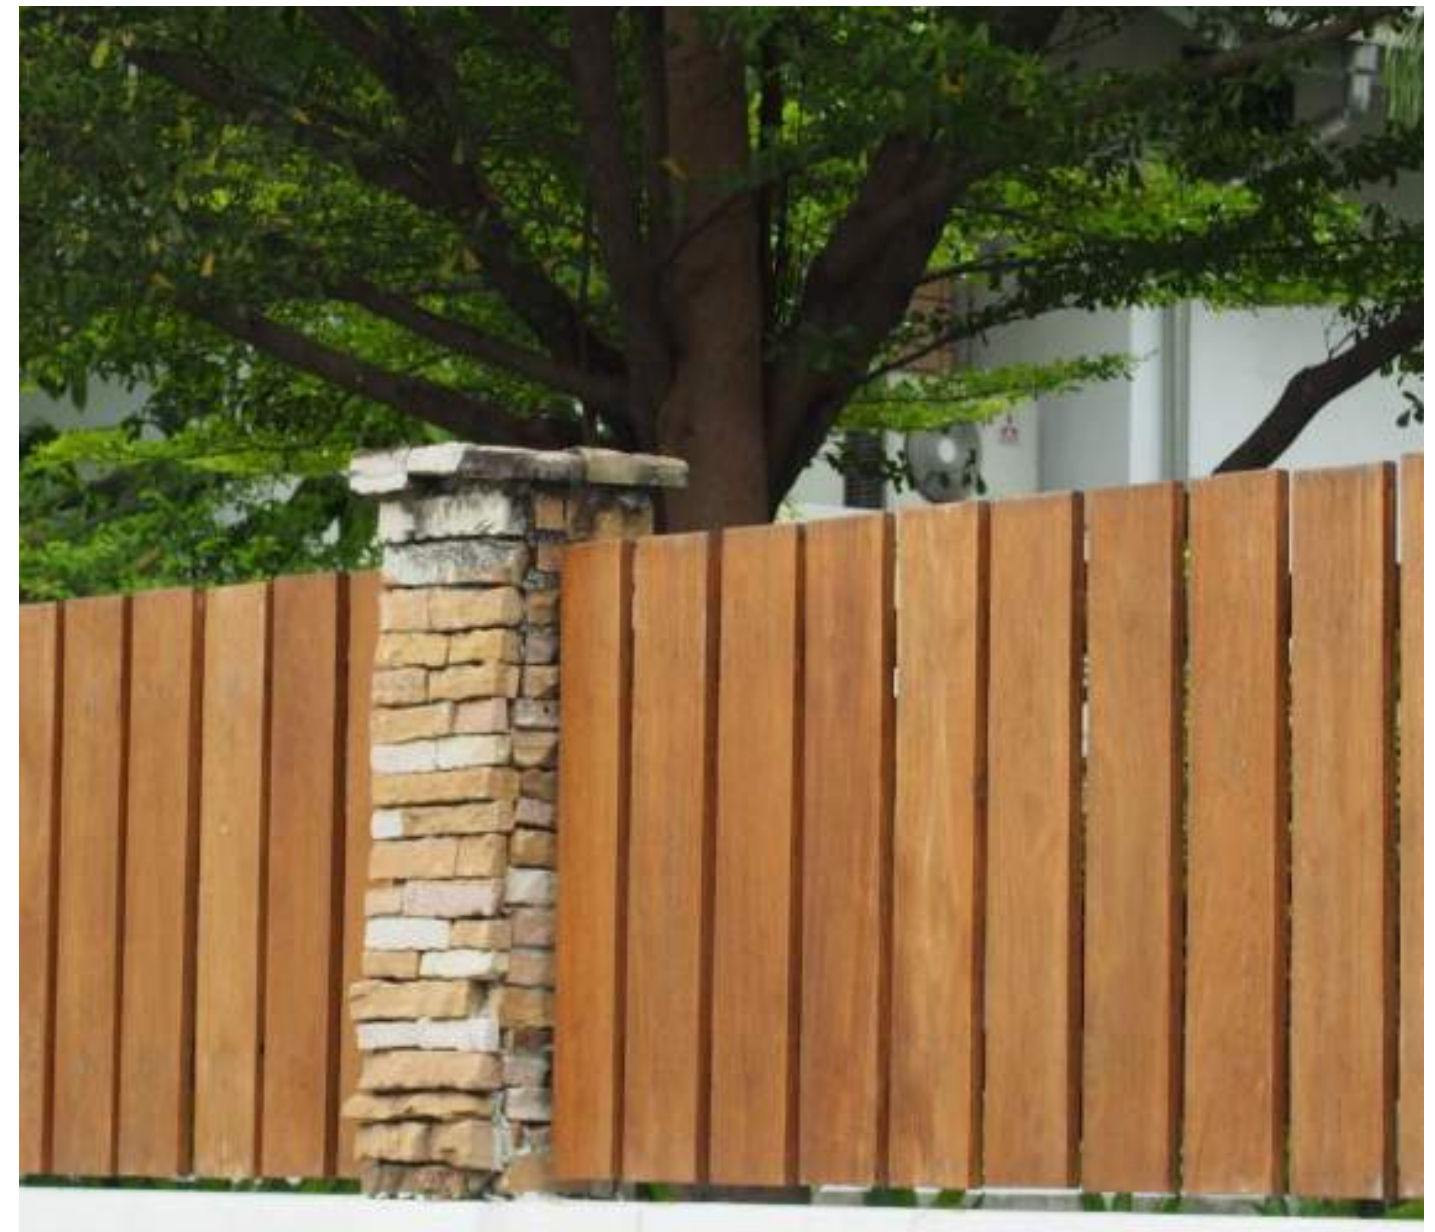

ไม้รีว ฮาร์ดวู้ด หัวตัดลบมุม 45 องศา พิมพีลายน
อบ กั้นปลวก H3.2 สีแองเกิ้ล

ขนาด	ราคาโปรโมชั่น	ราคา/แผ่น
1x4x1.0 (18mm.x85mm.)	80.-	89.-
1x4x1.5 (18mm.x85mm.)	135.-	150.-

ไม้รีว ฮาร์ดวู้ด หัวตัด ไม่พิมพีลายน อบ
กั้นปลวก H3.2 สีแองเกิ้ล

ขนาด	ราคาโปรโมชั่น	ราคา/แผ่น
1x4x1.0 (18mm.x85mm.)	80.-	89.-