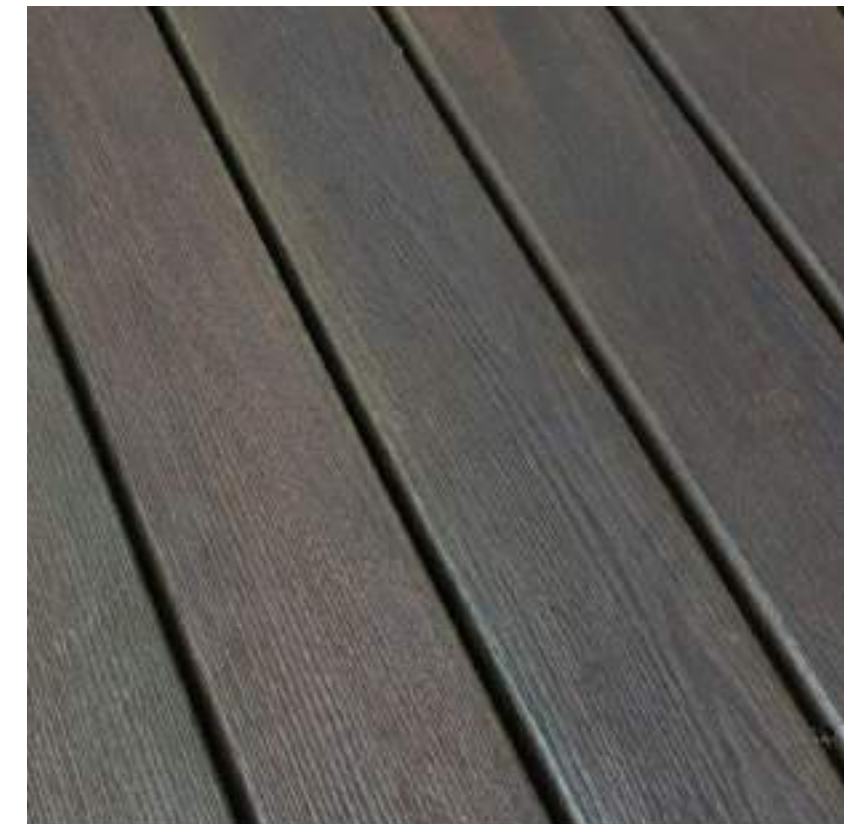

ไม้ระเบียง ฮาร์ดวู้ด ลบมุม 45 ไม้
พิมพ์ลาย อบ กั้นปลวก H3.2 สีเวงเก้

ขนาด	ราคาโปรโมชั่น	ราคา/แผ่น
1x4x2.0 (18mm.x85mm.)	196.-	250.-
1x4x3.0 (18mm.x85mm.)	265.-	294.-

ไม้ระเบียง ฮาร์ดวู้ด ลบมุม 45 เปิดเสี้ยน
ไม้พิมพ์ลาย กั้นปลวก H3.2 สีเวงเก้

ขนาด	ราคาโปรโมชั่น	ราคา/แผ่น
1x4x2.0 (18mm.x85mm.)	176.-	196.-