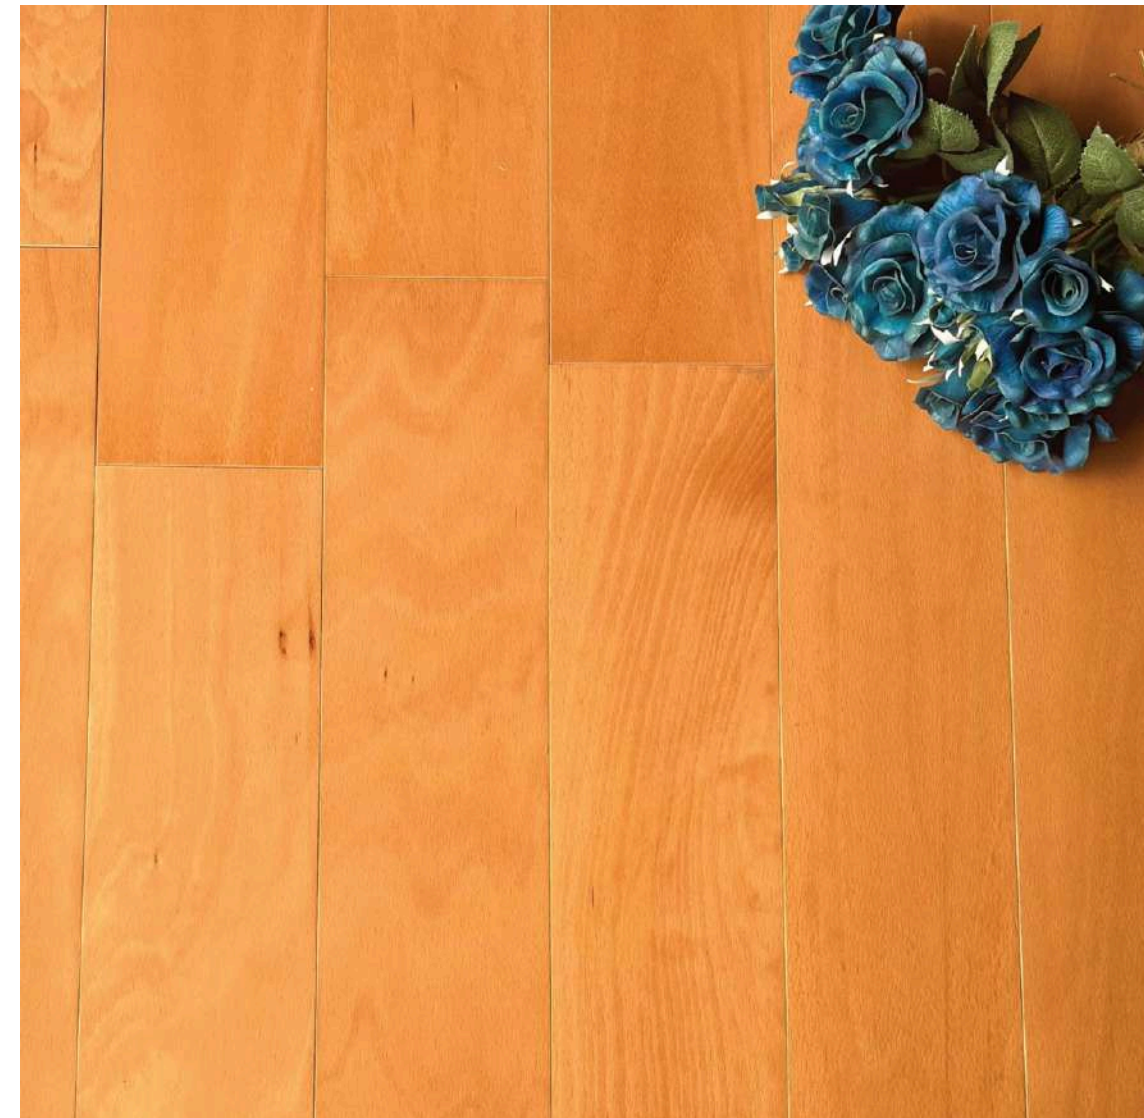

ไม้พื้นเอ็นจิเนียร์

965.-

~~1500.-~~
ราคา / ตร.ม.

ไม้พื้นมัลติเลเยอร์ บิช ศิวเรียม
วีเนียร์ 3 mm รางลิ้น

14x125x900
(14แผ่น/1.5ตรม./กล่อง)

965.-

~~1500.-~~
ราคา / ตร.ม.

ไม้พื้นมัลติเลเยอร์ เรดเชอร์รี่ ศิวเรียม
วีเนียร์ 0.6 mm รางลิ้น

14x125x900
(14แผ่น/1.5ตรม./กล่อง)