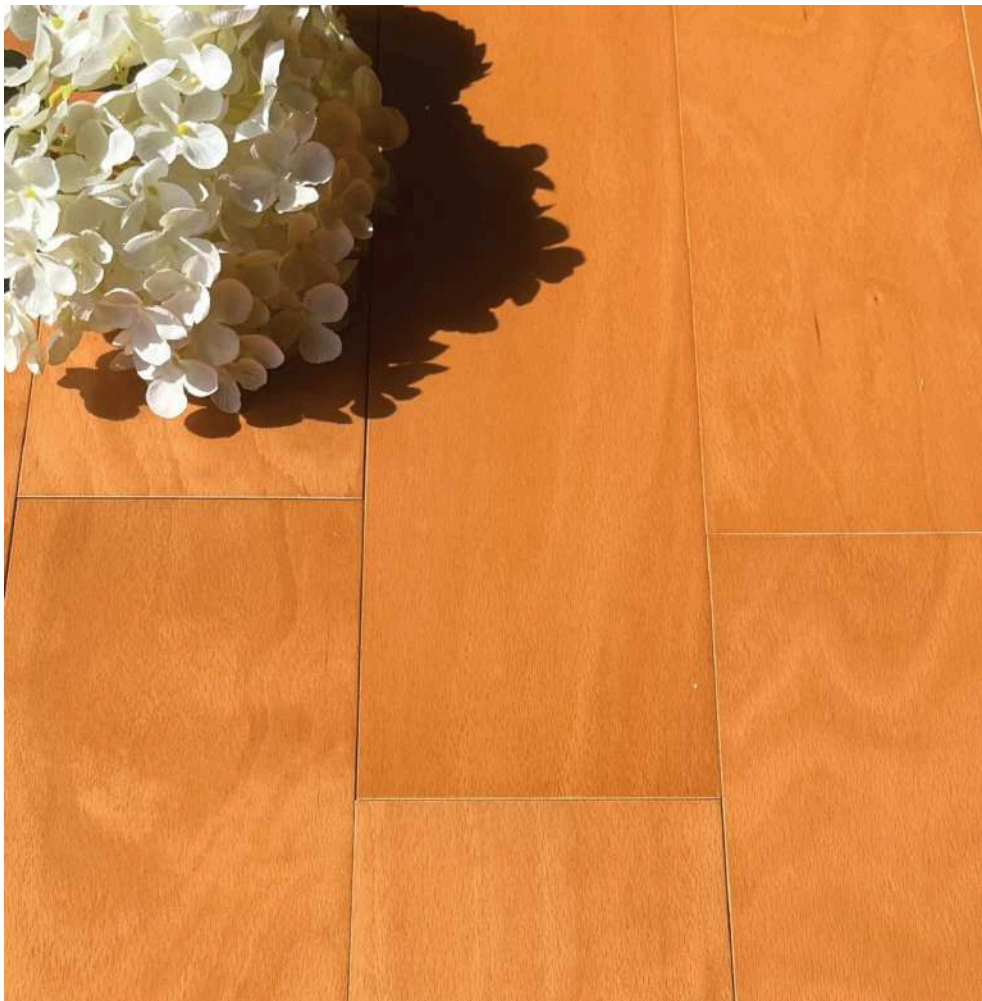

ไม้พื้นเอ็นจิเนียร์

ไม้พื้นมัลติเลเยอร์ บิช พิวเรียบวีเนียร์ 3 mm รางลิ้น

Dimensions : 14x125x900 mm.

ไม้พื้นเอ็นจิเนียร์