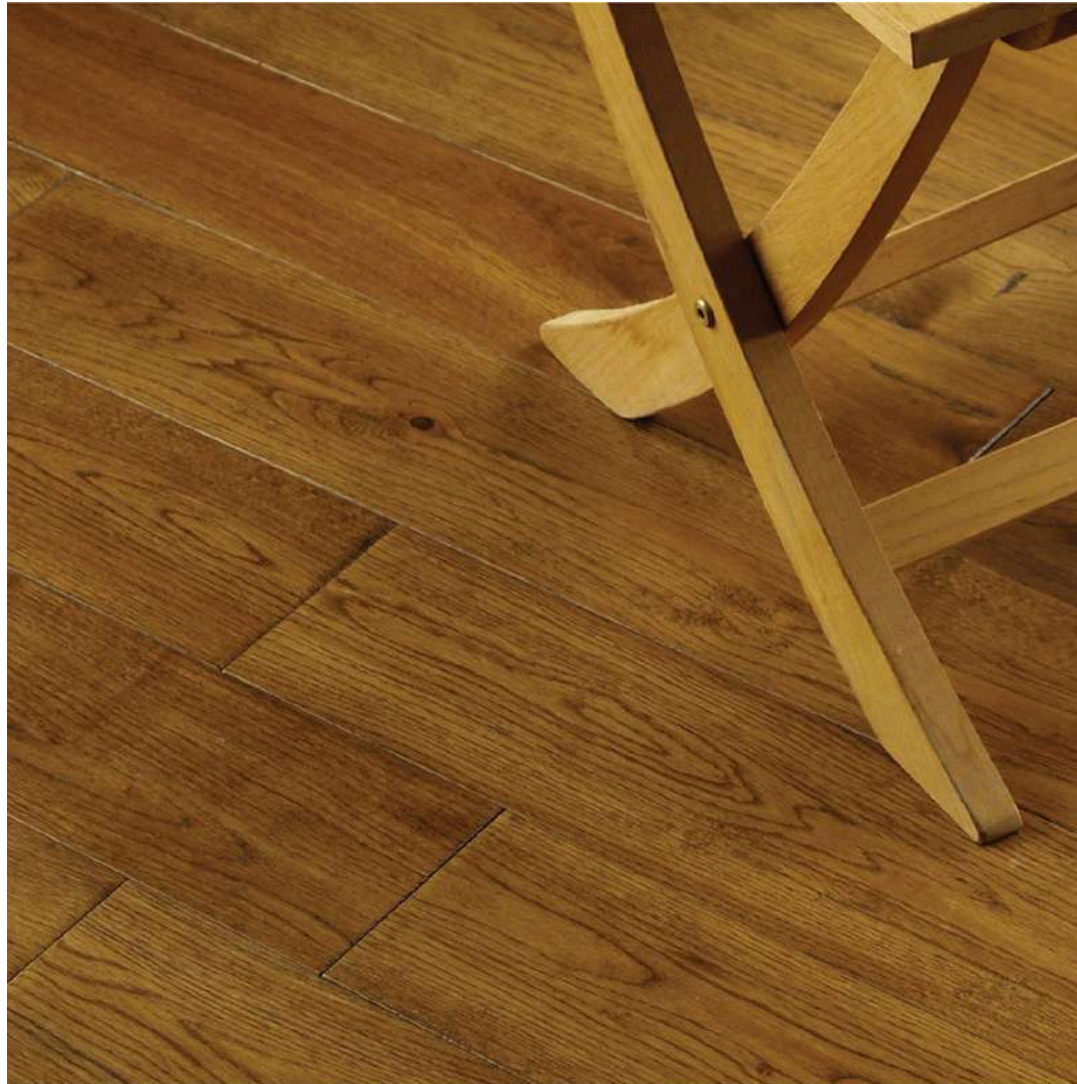

2,596.-

~~3,068.-~~
ราคา / แพ็ค

ไม้พื้นจริงทำสี วิกทอเรียนไอค
รางลีน สีคาราเมล

18x123x300-1200
(1.18M2/กล่อง)