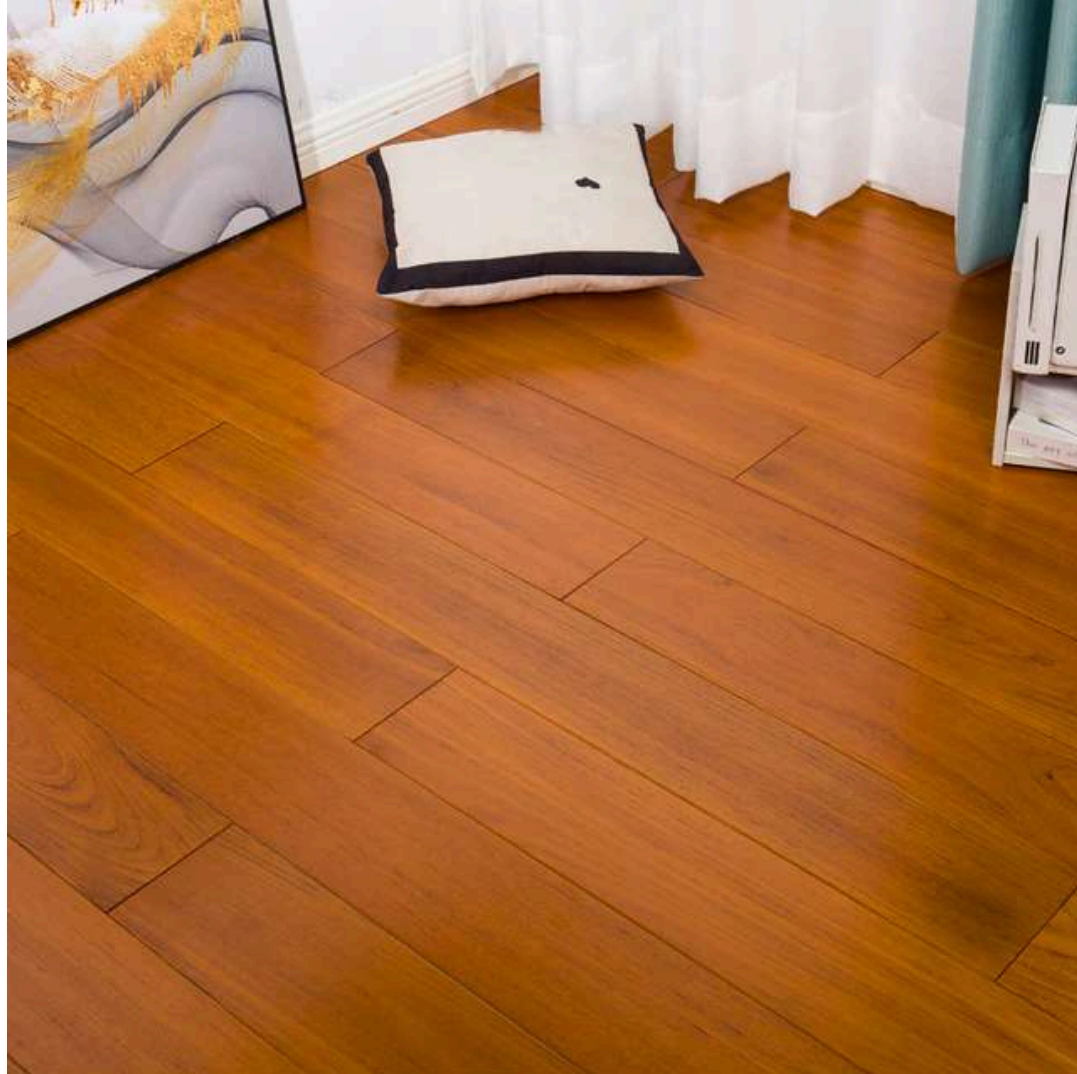

ไม้พื้นจริงทำสี มะค่าบราซิล ผิวเรียบ  
รางลิ้น สีสรรรมชาติ

18x95x455  
(42แผ่น/1.81ตรม./กล่อง)

**3,796.-**

~~4,300.-~~  
ราคา / แผ่น

ไม้พื้นจริงทำสี มะค่าแอฟริกัน ผิวเรียบ  
รางลิ้น สีวอลนัท

18x90x900  
(18แผ่น/1.46ตรม./กล่อง)