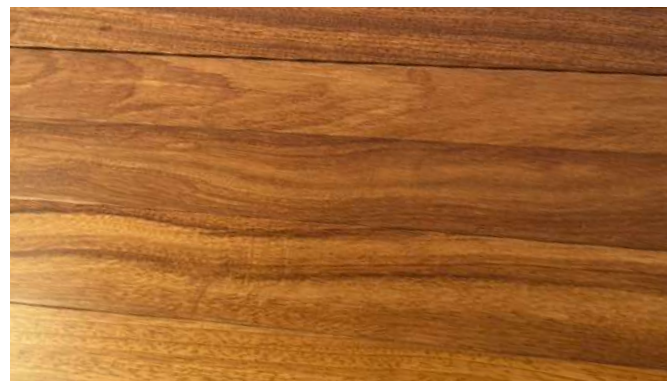

2,750.-

~~2,900.-~~
ราคา / ตร.ม.

ไม้พื้นจริงทำสี มะค่าแอฟริกัน ผิวเรียบ
รางลิ้น กันปลวก H3.2 สีธรรมชาติ

18x90x900
(18แผ่น/1.45ตรม./กล่อง)