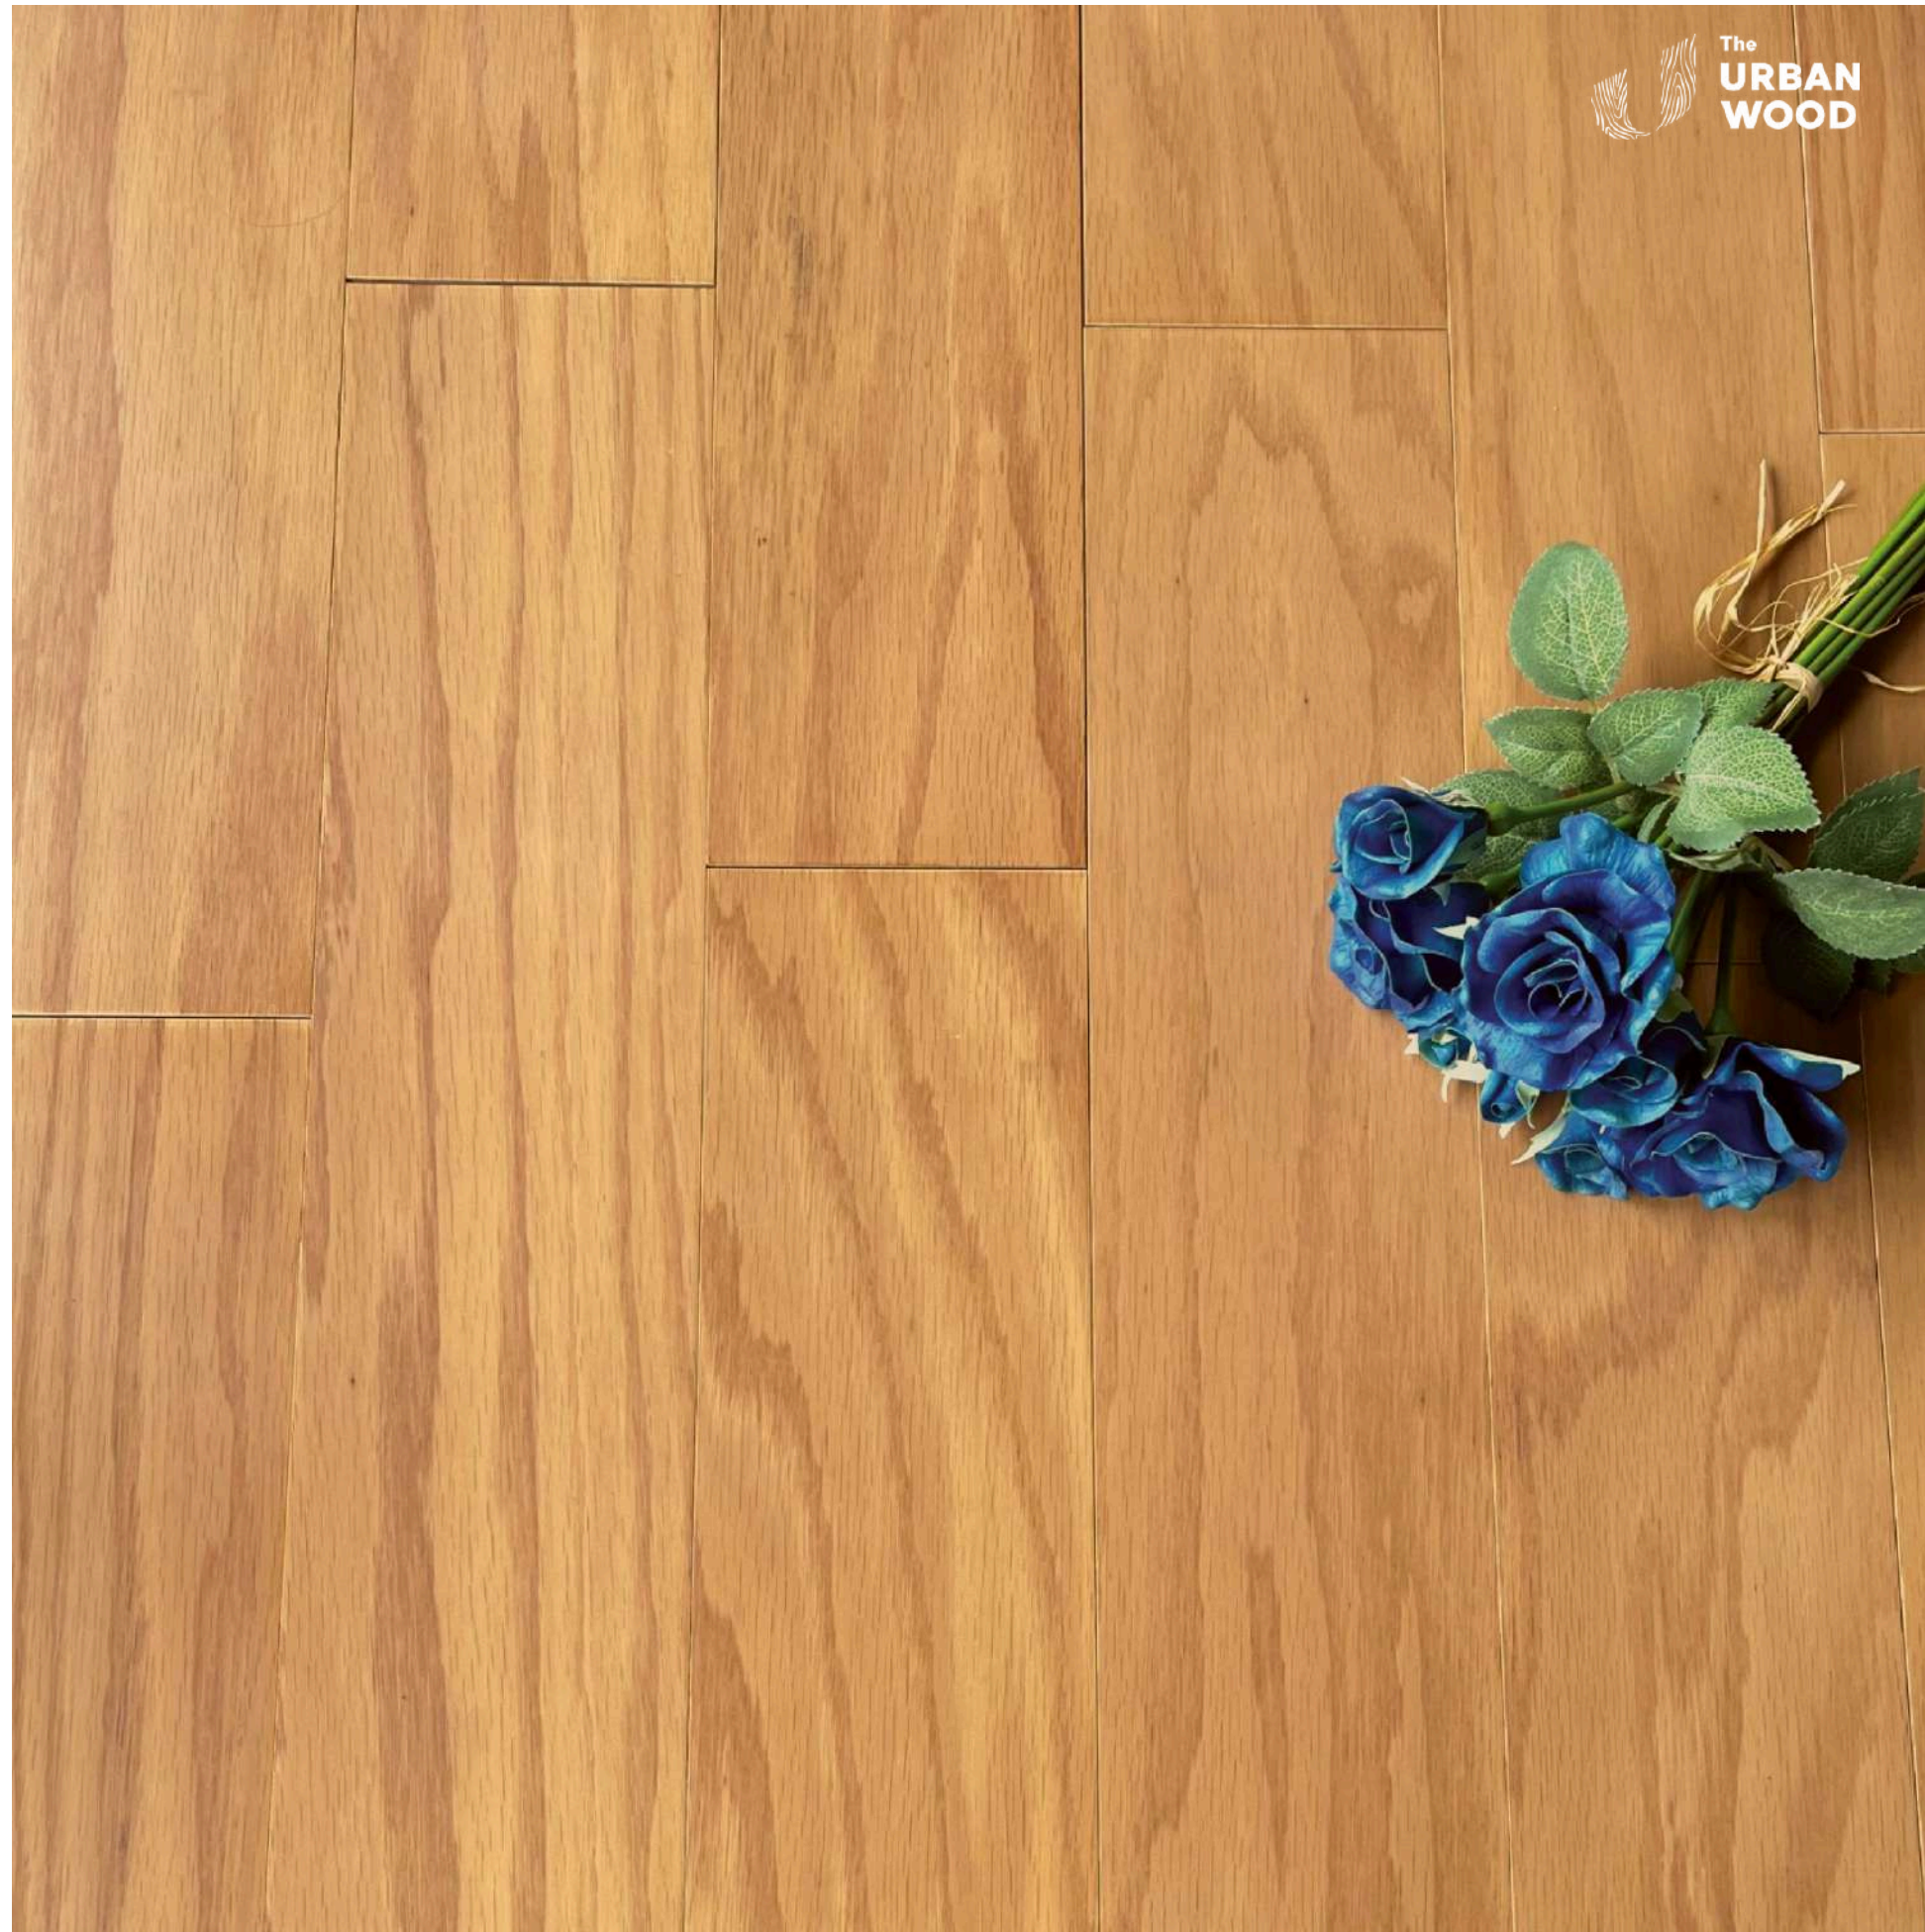

# ไม้พื้นเอ็นจิเนียร์

The  
URBAN  
WOOD

**965.-** ~~1,500.-~~  
ราคา / ตร.ม.

ไม้พื้นมัลติเลเยอร์ เรดโอ๊ค ผิวเรียบ  
วีนีย์ 0.6 mm รางลิ้น

14x125x900  
(14แผ่น/1.5ตรม./กล่อง)