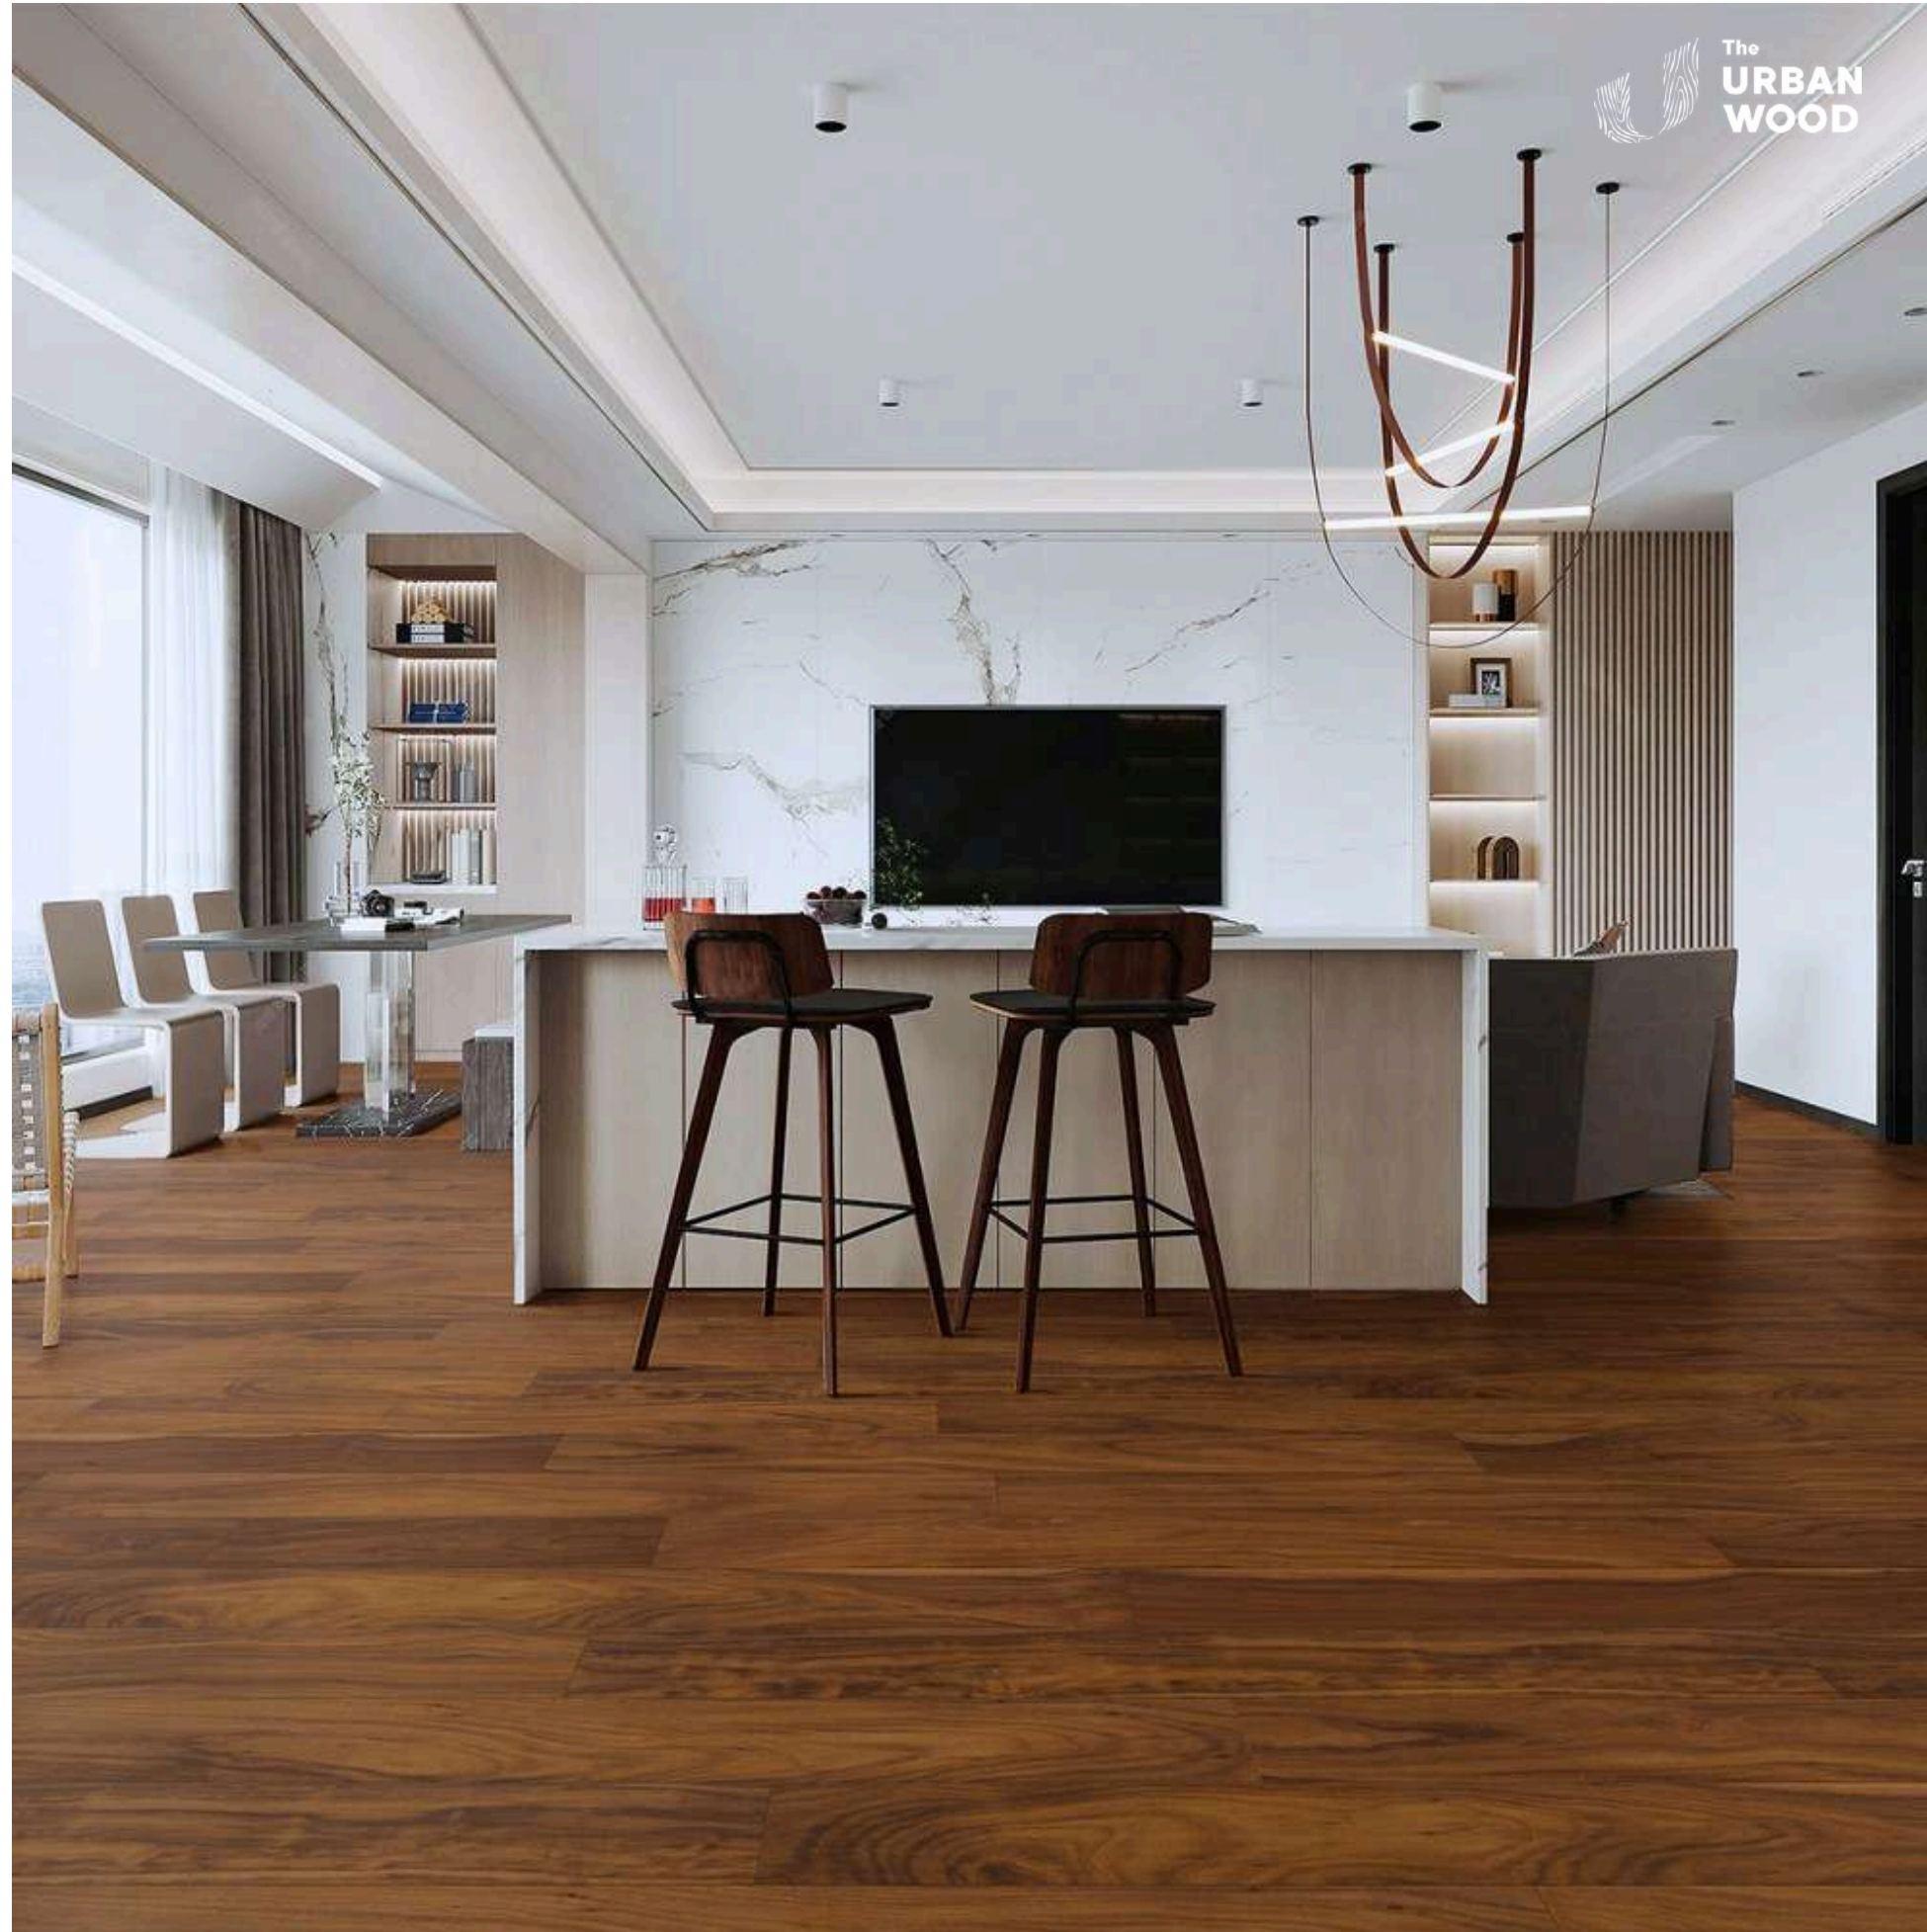

# ไม้พื้นจริง

**1,950.-**

~~2,900.-~~  
ราคา / ตร.ม.

**Flooring Solid Prefinished White Maple  
(Coating Walnut Colour)**

ไม้พื้นจริงทำสำเร็จไวท์เมเปิ้ล สีวอลนัท

18x95x909 mm

**Flooring Solid Prefinished Natural African Makha  
(Anti-Termite)**