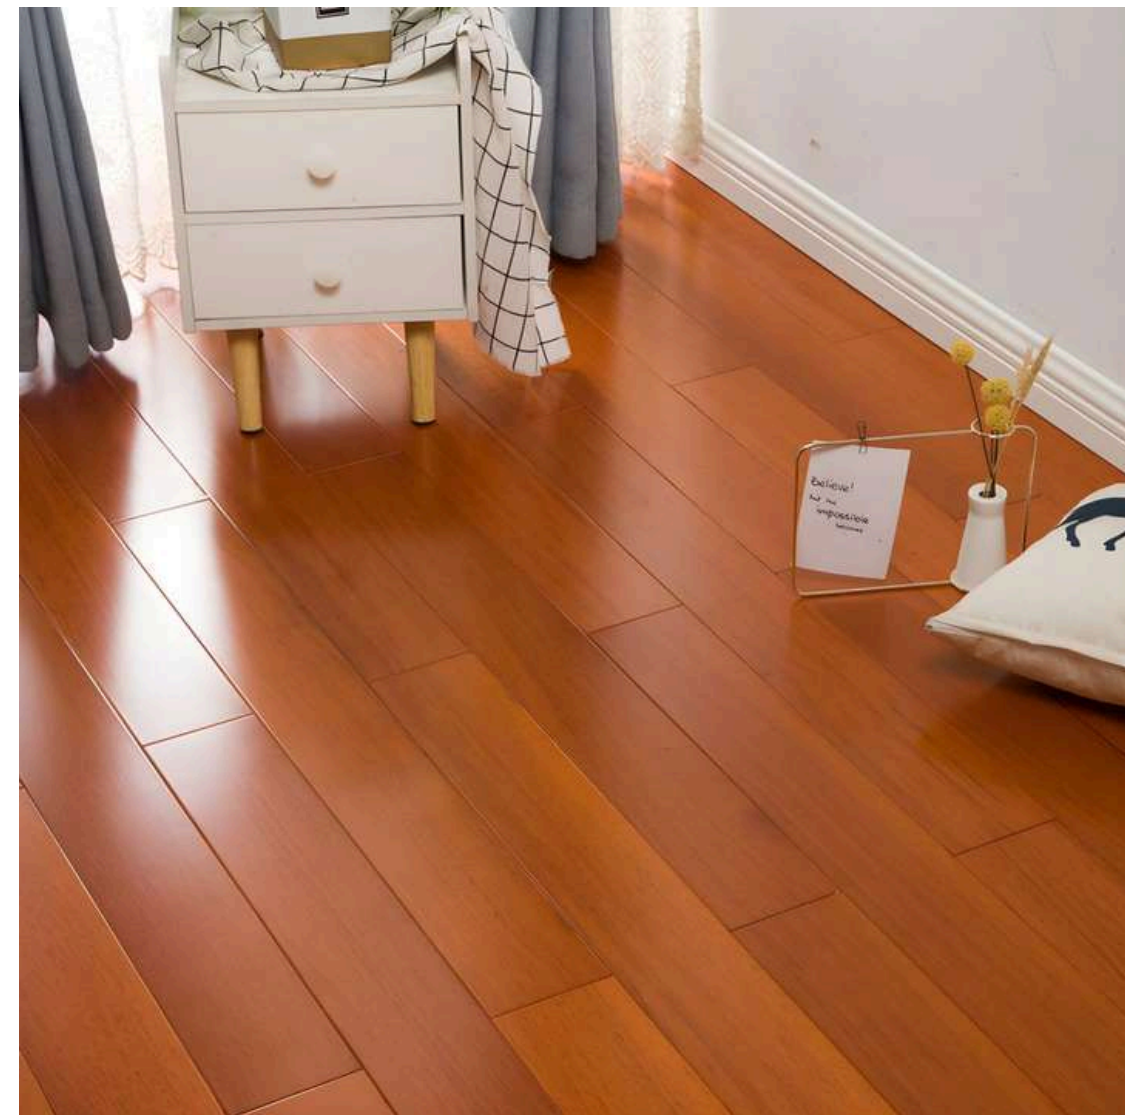

ไม้พื้นจริงทำสี มะค่าบราซิล ผิวเรียบ  
รางลิ้น สีสรรรมชาติ

18x95x455  
(42แผ่น/1.81ตรม./กล่อง)

**3,796.-**

~~4,300.-~~  
ราคา / แผ่น

ไม้พื้นจริงทำสี มะค่าแอฟริกัน ผิวเรียบ  
รางลิ้น สีวอลนัท

18x90x900  
(18แผ่น/1.46ตรม./กล่อง)