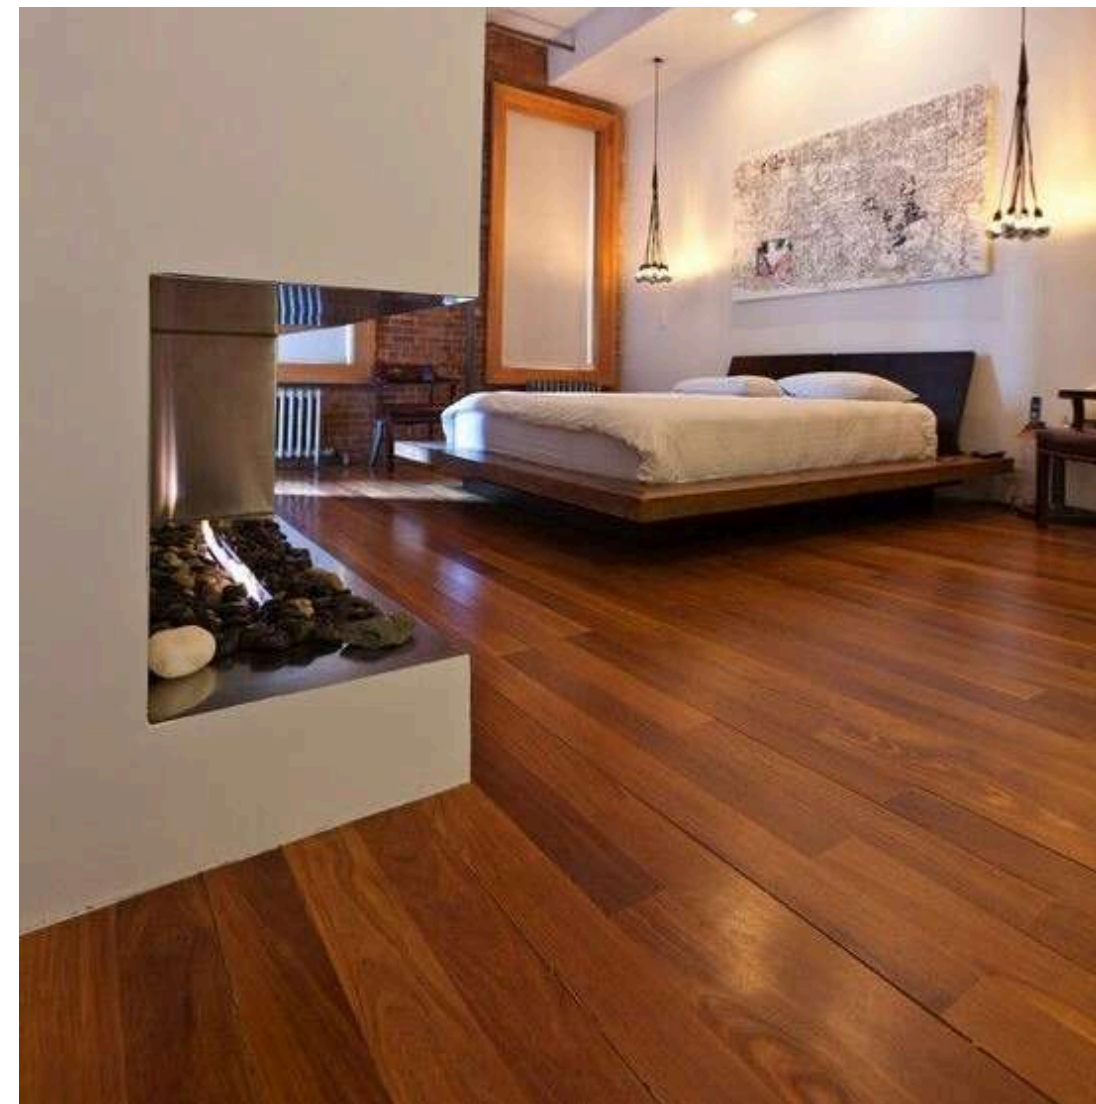

2,200.-

~~2,900.-~~
ราคา / ตร.ม.

**Flooring Solid Prefinished Natural
Brazilian Teak**

ไม้พื้นจริงทำสำเร็จ สักบราซิล

18x92x750 mm