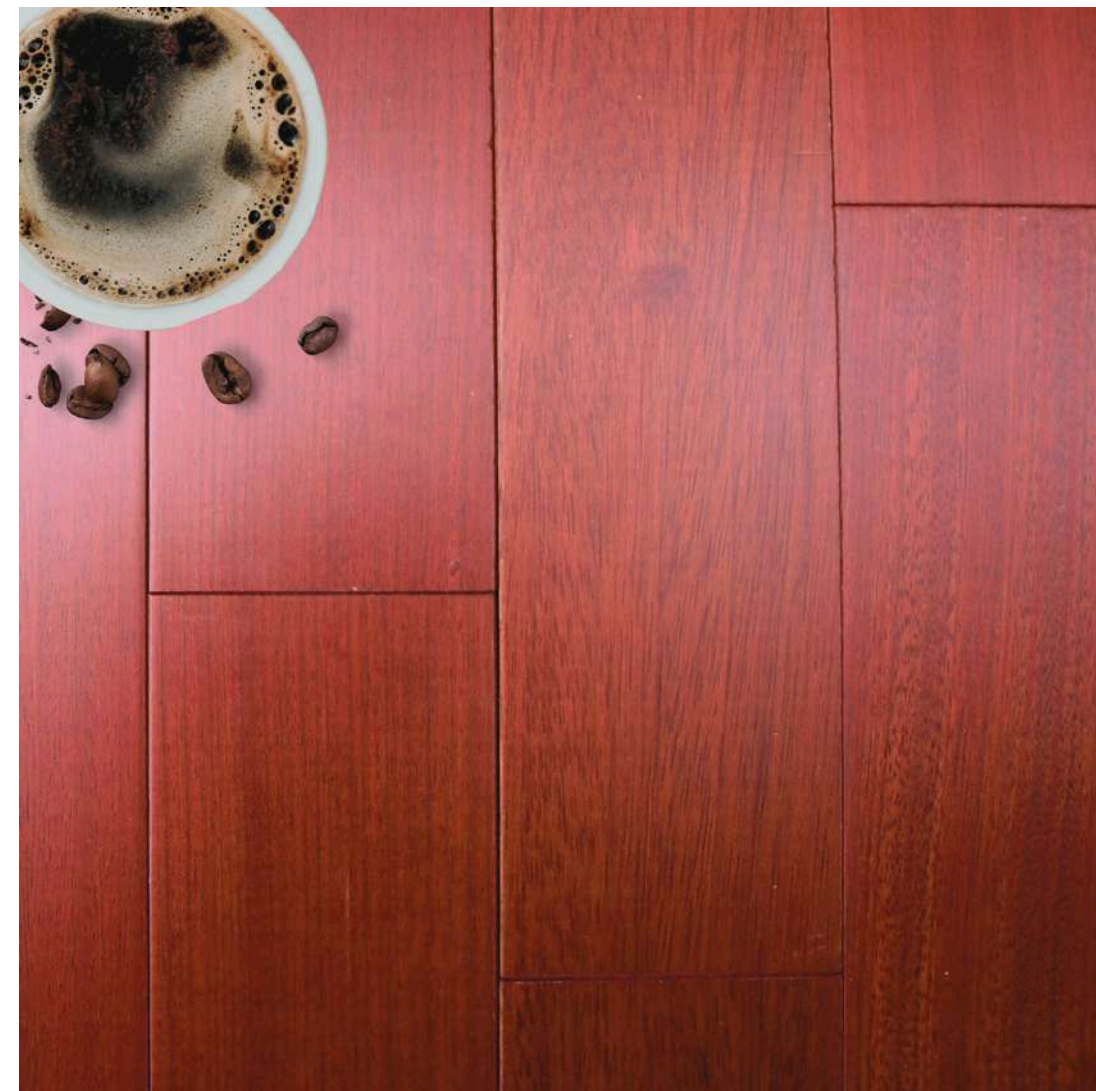

ไม้พื้นจริงทำสำเร็จ อัฟริกันเชอร์รี่

18x120x600 mm  
17x120x900 mm

**1,800.-**

~~2,500~~  
ราคา / ตร.ม.

**Flooring Solid Prefinished Natural  
African Cherry**

ไม้พื้นจริงทำสำเร็จ อัฟริกันเชอร์รี่

17x85x400 mm  
17x85x550 mm