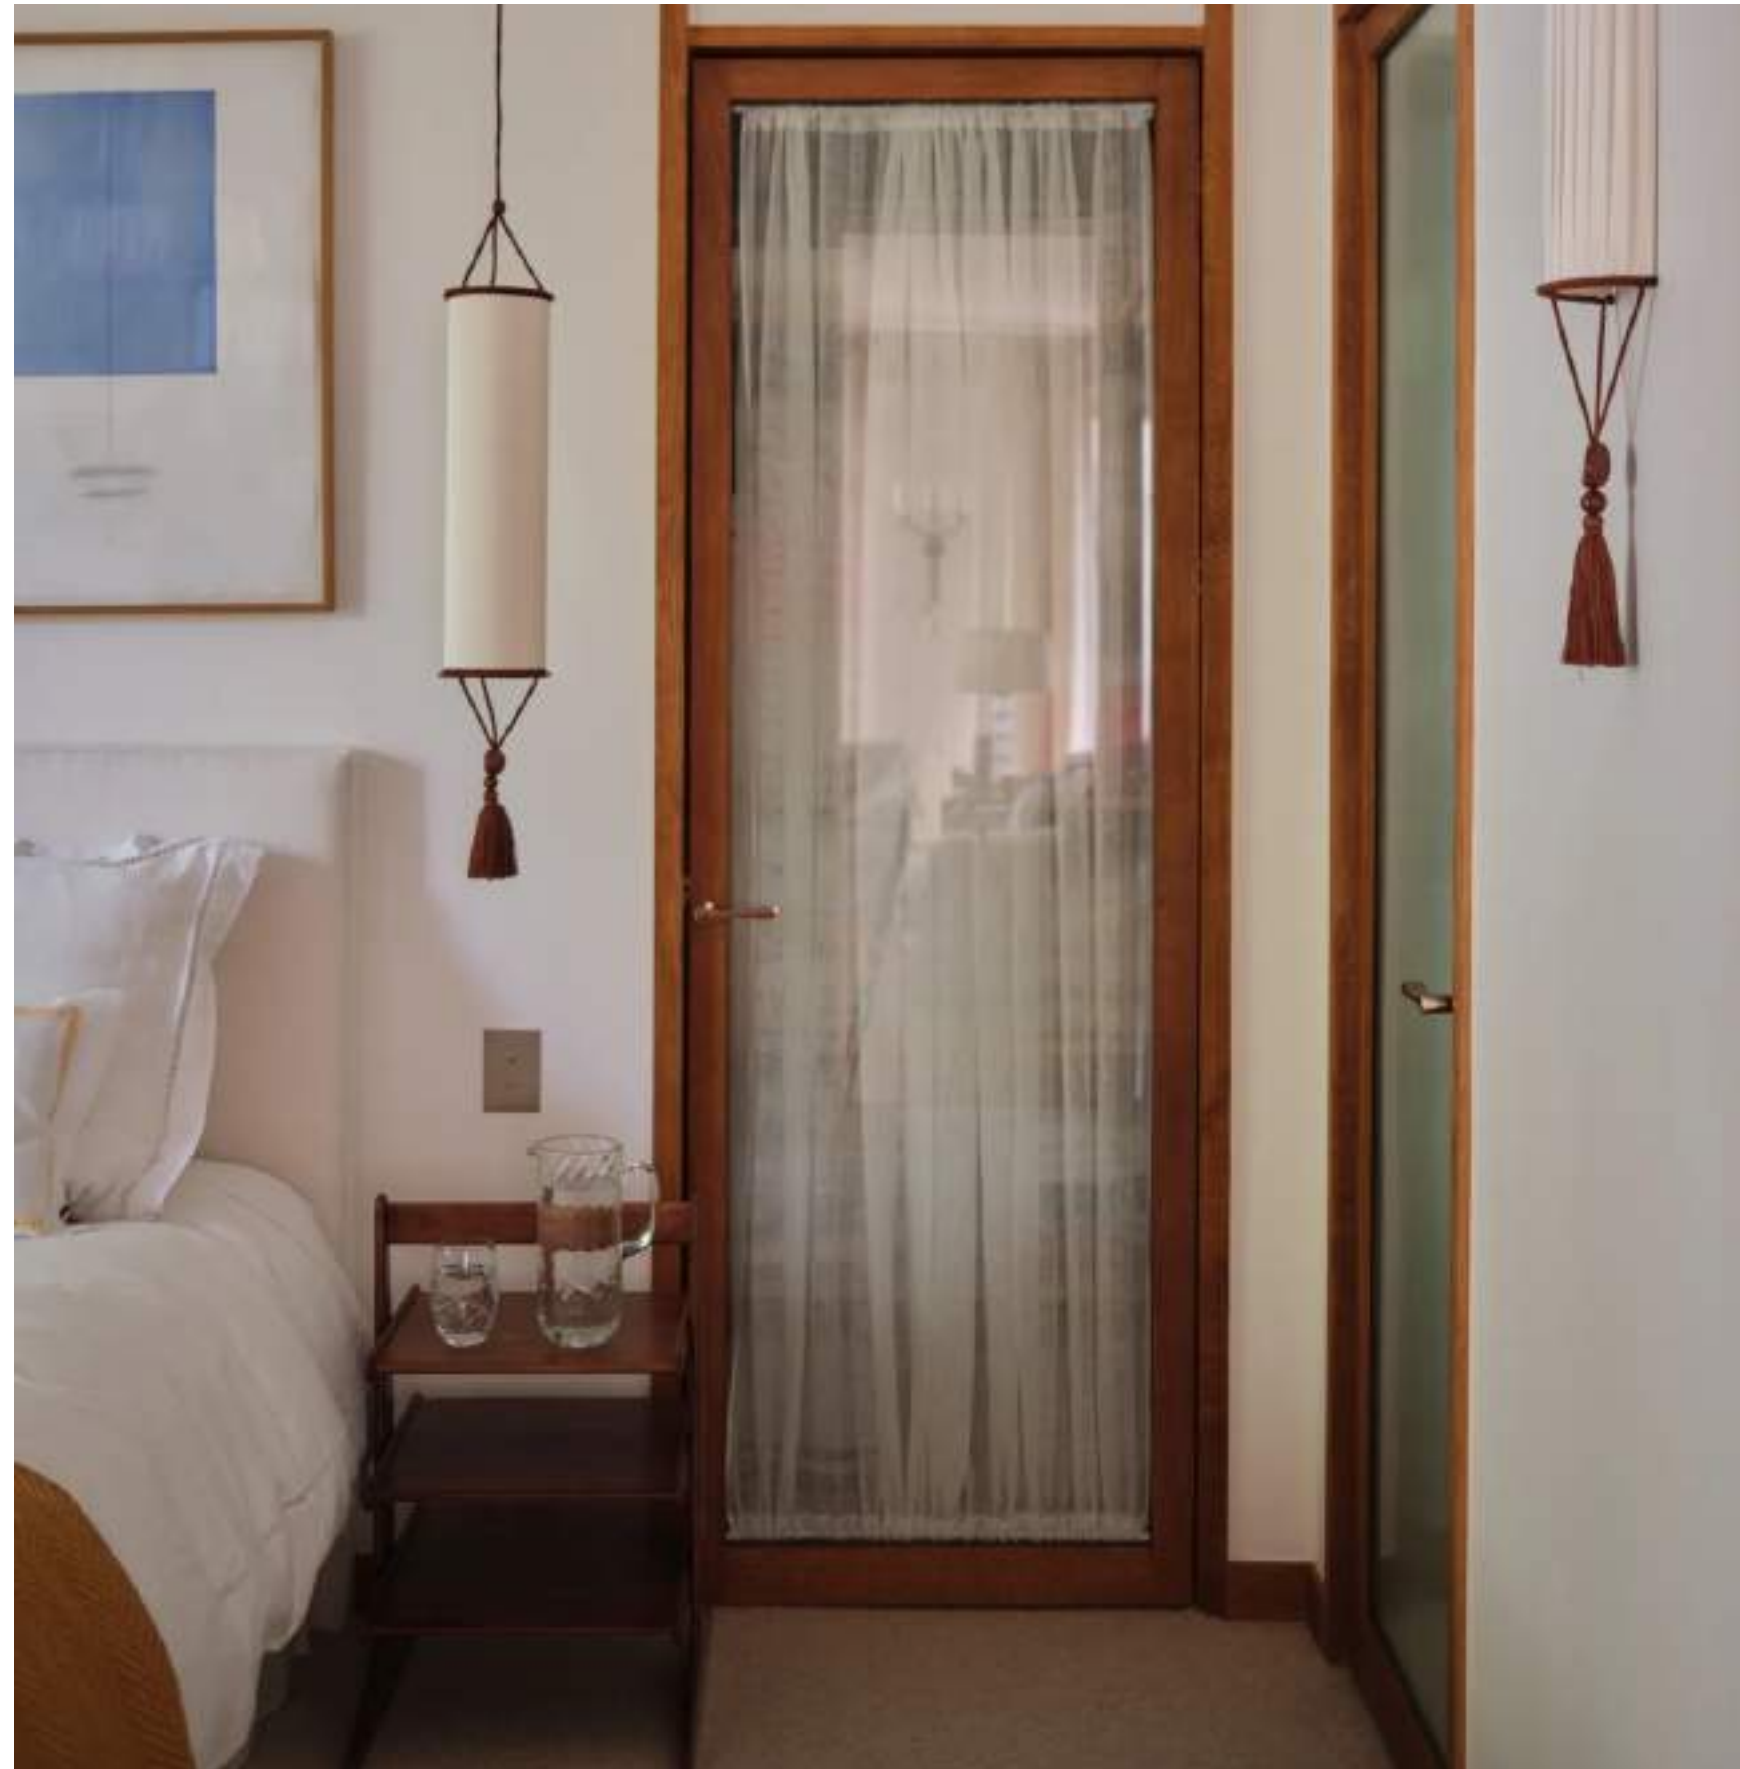

แคมป์ส

วงกบแคมป์ส Grade AAA

Dimensions : 42x800x2000 (2x4/42mm.x92mm.)

แคมป์ส

แคมป์ส

วงกบแคมป์ส

ขนาด	ราคาโปรโมชั่น	ราคา/บาน
42x1000x2000 (2x4/42mm.x92mm.)	1,350.-	1,500.-
42x900x2000 (2x4/42mm.x92mm.)	900.-	1,000.-

วงกบแคมป์ส Grade A

ขนาด	ราคาโปรโมชั่น	ราคา/บาน
42x800x2000 (2x4/42mm.x92mm.)	826.-	918.-

แคมป์ส

วงกบแคมป์ส Grade AAA

ขนาด	ราคาโปรโมชั่น	ราคา/บาน
42x800x2000 (2x4/42mm.x92mm.)	858.-	953.-

วงกบหน้าต่างแคมป์ส 2 ช่อง