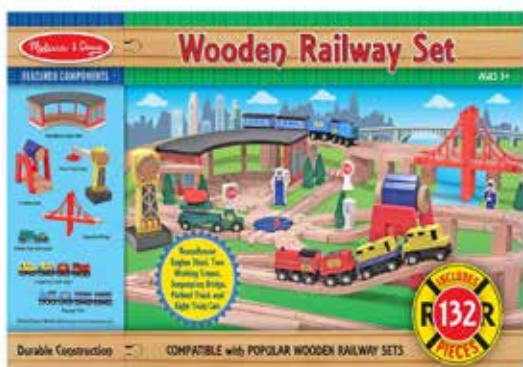

701 ชุดต่อรถไฟ 132 ชิ้น
Wooden Railway Set
73x45x16 cm 10,900 บาท