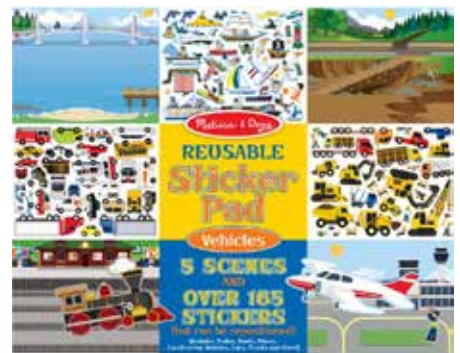

4199 สติ๊กเกอร์รีไซเคิล รุ่งรถ
Reusable Sticker Pad Vehicles
36x28x1 cm 495 บาท