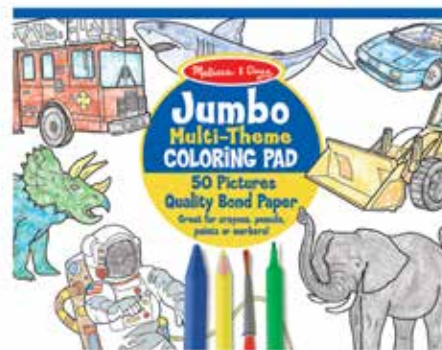

4225 สมุดระบายสีจัมโบ้ รุ่งเด็กหญิง
 Jumbo Coloring Pad - Pink
 36x28x1 cm 495 บาท

4226 สมุดระบายสีจัมโบ้ รุ่งเด็กชาย
 Jumbo Coloring Pad - Blue
 36x28x1 cm 495 บาท

4200 สมุดระบายสีจัมโบ้ รุ่งสัตว์
 Jumbo Coloring Pad - Animals
 36x28x1 cm 495 บาท