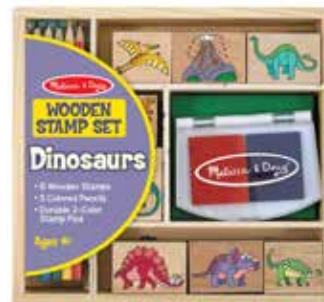

33264 แสตมป์พร้อมแผ่นกิจกรรม
รุ่นพอร์พาโทรล
Wooden Stamps Activity Set
30x23x4 cm 1695 บาท

1633 แสตมป์พร้อมหมึก รุ่นไดโนเสาร์
Stamp Set - Dinosaurs
21x20x4 cm 895 บาท

1637 แท่นหมึกแสตมป์สีรุ้ง
สีปลอดภัย ล้างออกได้
Rainbow Stamp Pad
17x13x2 cm 495 บาท