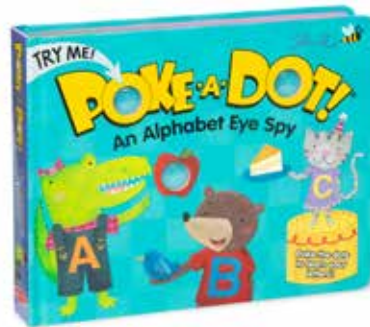

31346 หนังสือกดปุ่ม รุ่งตัวอักษร
Poke-a-Dot Alphabet Eye Spy
23x18x3 cm 895 บาท