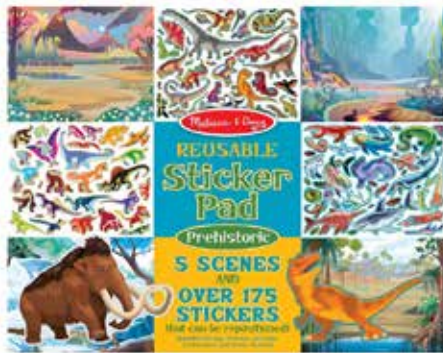

9341 สติ๊กเกอร์รีไซเคิล สัตว์ดึกดำบรรพ์
Reusable Sticker Pad Prehistoric
36x28x1 cm 495 บาท