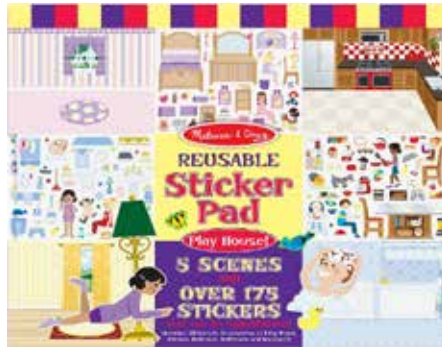

4197 สติ๊กเกอร์รีไซเคิล รุ่งเล่นบ้าน
Reusable Sticker Pad Play House
36x28x1 cm 495 บาท