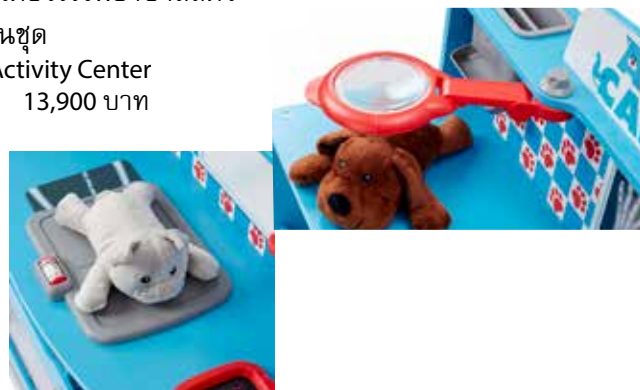

30750 ของเล่นผ้า
รุ่นไอติม
Ice Cream Take-Along Pull Toy
38x13x8 cm 1195 บาท

NEW

50176 ของเล่นผ้า
รุ่นสตอเบอรี่
Strawberry Take-Along Pull Toy
29x13x4 cm 695 บาท

เล่น 2 ด้าน!

31700 เคาน์เตอร์โรงพยาบาลสัตว์
ไม่มีอุปกรณ์ในชุด
Animal Care Activity Center
90x85x67 cm 13,900 บาท

8520 อุปกรณ์สัตวแพทย์
Examine & Treat Pet Vet Play Set
34x27x9 cm 1895 บาท

31810 เล่นช่างตัดผมชาย
Barber Shop Play Set
33x26x7 cm 2195 บาท

เล่น 3 ด้าน!

31701 เคาน์เตอร์ดูแลเบบี๋
ไม่มีอุปกรณ์ในชุด
Baby Care Activity Center
83x82x59 cm 13,900 บาท