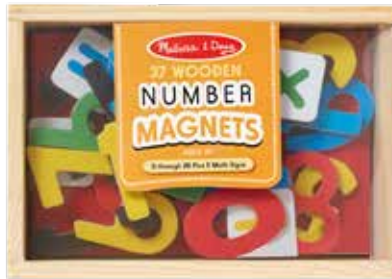

449 แม่เหล็กทั้งตัว
รู้นตัวเลข 37 ชิ้น
Number Magnets
20x14x5 cm 895 บาท