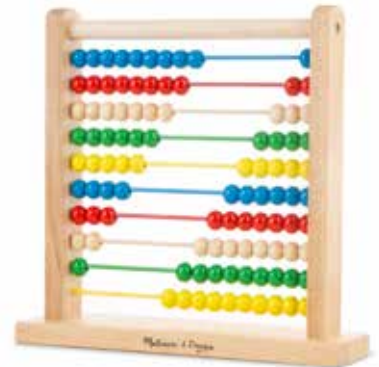

481 บล็อกไม้ทำสี่ 100 ชิ้น
Wood Blocks Set 100 pieces
34x22x9 cm 1595 บาท

503 บล็อกไม้ชิ้นจัมโบ้ 60 ชิ้น
Standard Unit Blocks
42x35x18 cm 4900 บาท

2281 เมซลูกเลื่อน รุ่นดีลักซ์
Bead Maze
31x29x29 cm 2495 บาท

3042 เมซลูกเลื่อน
First Bead Maze
22x19x10 cm 1095 บาท

493 ลูกคิดนับเลข 10 หลัก
Classic Abacus
30x30x8 cm 1095 บาท

NEW

1169 บล็อกไม้ ABC/123 30 ชิ้น
พร้อมรถลาก
Classic Alphabet Block Cart
22x20x7 cm 1395 บาท