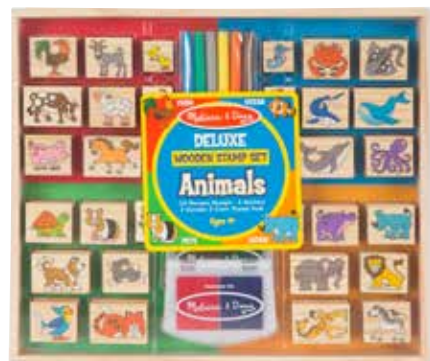

33264 แสตมป์พร้อมแผ่นกิจกรรม
รุ่นพอร์พาโทรล
Wooden Stamps Activity Set
30x23x4 cm 1695 บาท

1633 แสตมป์พร้อมหมึก รุ่นไดโนเสาร์
Stamp Set - Dinosaurs
21x20x4 cm 895 บาท

1637 แท่นหมึกแสตมป์สีรุ้ง
สีปลอดภัย ล้างออกได้
Rainbow Stamp Pad
17x13x2 cm 495 บาท