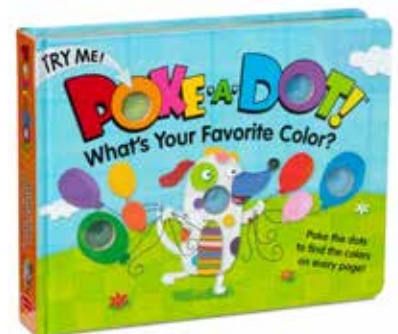

31344 หนังสือกดปุ่ม รุ่งสี
Poke-a-Dot Favorite Color
23x18x3 cm 895 บาท