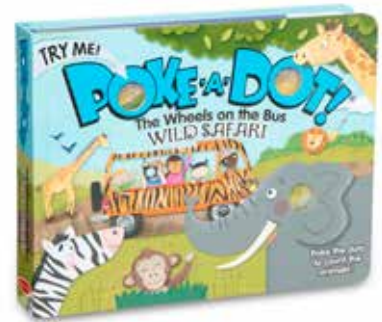

33324 พอร์พาโทรล เกมลากลูกปัดด้วย
ปากกาแม่เหล็ก 4 เกม
ลูกปัดอยู่ใต้กระจก ไม่มีชิ้นส่วนเล็ก
Paw Patrol Wooden Magnetic Wand Maze
39x31x2 cm 2195 บาท

Poke-a-Dot Books have irresistibly fun clicking buttons!

อ่านไป กดไป ดึงดูดความสนใจ สนุก!

31342 หนังสือกดปุ่ม รุ่งทะเล
Poke-a-Dot Who's In the Ocean
23x18x3 cm 895 บาท

31346 หนังสือกดปุ่ม รุ่งตัวอักษร
Poke-a-Dot Alphabet Eye Spy
23x18x3 cm 895 บาท

31348 หนังสือกดปุ่ม รุ่งซาฟารี
Poke-a-Dot Safari
23x18x3 cm 895 บาท