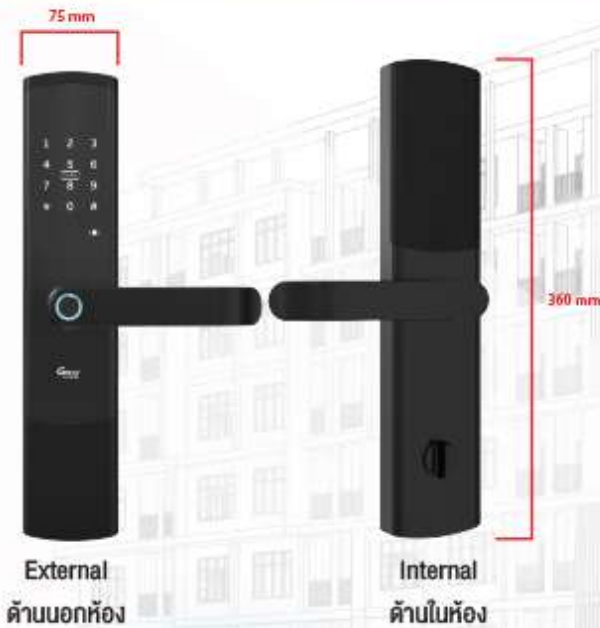

Works with
TTLock

MODEL **X9801**

คุณสมบัติพิเศษ

TTLock APP

Application Unlock

Fingerprint Unlock

Touch Keypad

Support Keycard

- ประตูหนา 4 เซนติเมตร
- Mortise Lock 8.5 cm
- เหมาะสำหรับบานไม้, PVC

Biological Fingerprint

Password Touch Panel

Card Unlock

Digital Lock Design

Digital Lock Design

Advance Technology

Top Security Lock Body

C-Level Lock Cylinder

คุณสมบัติ Digital Door Lock model : X9801

1. Application Unlock สามารถใช้ Smartphone ในการเปิดประตูผ่านสัญญาณ Bluetooth
2. Fingerprint Unlock สามารถสแกนลายนิ้วมือเพื่อเปิดประตูได้
3. Password Unlock สามารถกรอกรหัสเพื่อเปิดประตูได้
4. Card Unlock รองรับ Card Mifare 13.56Mhz
5. Emergency Key Unlock สามารถใช้กุญแจเพื่อเปิดประตูได้
6. ตัวเครื่องทำจากอลูมิเนียม แข็งแรง ทนทาน ได้มาตรฐาน 304
7. มีไฟ LED และเสียงไซรส์สถานะที่หน้าจอเวลาอ่านค่า Mifare Card
8. ระบบการเตือนเมื่อเครื่องอยู่ในสถานะ Low Battery สามารถเปลี่ยนได้ง่ายและใช้พลังงานจากถ่านอัลคาไลน์ AA 4 ก้อน
9. รองรับ power bank กรณีถ่านหมด
10. โมดูลจดจำลายนิ้วมือชนิดคอมดักเตอร์เหมาะสำหรับผู้สูงอายุและเด็ก
11. บานประตูต้องมีความหนา 4 ซม. ขึ้นไป
12. สามารถทำการ Double Lock ได้จากทั้งภายในห้องและนอกห้อง ระบบล็อก 3 ชั้น (Tripple Lock) หนักหนา เหล็กชุบเงินหรือเบรคเคอร์รี่หมดสามารถใช้กุญแจได้และอุปกรณ์ป้องกันน้ำมาตรฐาน IP44

Specification : X9801

- Material: High strength Aluminum alloy
- Unlock ways: Application, Fingerprint, Password, Card, Key
- Size: 360mm(L)*75mm(W)*27.5mm(H)
- Board Adopts : Military Grade Micro computer chip
- Capacity : Max 300 user (Fingerprint + Card + Password)
- Fingerprint collected time: <1s
- Working Humidity: 20%-90%RH
- Working Temperature: -20°C~+50°C
- Power supply: 4*1.5v AA Alkaline Batteries
- Static current: <65 uA
- Working current: <350 mA
- Emergency Power Supply:with micro USB interface to supply power if the batteries run out
- Driver: Direct Current Micro Motor
- Waterproof grade: IP44
- Door Thickness Range: 40-120mm