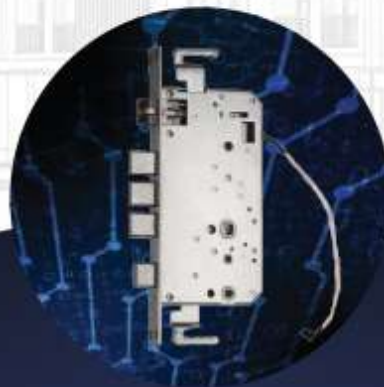

Works with
TTLock

MODEL **X9801**

คุณสมบัติพิเศษ

TTLock APP

Application Unlock

Fingerprint Unlock

Touch Keypad

Support Keycard

- ประตูหนา 4 เซนติเมตร
- Mortise Lock 8.5 cm
- เหมาะสำหรับบานไม้, PVC

Biological Fingerprint

Password Touch Panel

Card Unlock

Digital Lock Design

Digital Lock Design

Advance Technology

Top Security Lock Body

C-Level Lock Cylinder

คุณสมบัติ Digital Door Lock model : X9801

1. Application Unlock สามารถใช้ Smartphone ในการเปิดประตูผ่านสัญญาณ Bluetooth
2. Fingerprint Unlock สามารถสแกนลายนิ้วมือเพื่อเปิดประตูได้
3. Password Unlock สามารถกรอกรหัสเพื่อเปิดประตูได้
4. Card Unlock รองรับ Card Mifare 13.56Mhz
5. Emergency Key Unlock สามารถใช้กุญแจเพื่อเปิดประตูได้
6. ตัวเครื่องทำจากอลูมิเนียม แข็งแรง ทนทาน ได้มาตรฐาน 304
7. มีไฟ LED และเสียงไซรส์สถานะที่หน้าจอเวลาอ่านค่า Mifare Card
8. ระบบการเตือนเมื่อเครื่องอยู่ในสถานะ Low Battery สามารถเปลี่ยนได้ง่ายและใช้พลังงานจากถ่านอัลคาไลน์ AA 4 ก้อน
9. รองรับ power bank กรณีถ่านหมด
10. โมดูลจดจำลายนิ้วมือชนิดคอมดักเตอร์เหมาะสำหรับผู้สูงอายุและเด็ก
11. บานประตูต้องมีความหนา 4 ซม. ขึ้นไป
12. สามารถทำการ Double Lock ได้จากทั้งภายในห้องและนอกห้อง ระบบล็อก 3 ชั้น (Tripple Lock) หนักหนา เหล็กชุบเงินหรือเบรคเคอร์รี่หมดสามารถใช้กุญแจได้และอุปกรณ์ป้องกันน้ำมาตรฐาน IP44

Specification : X9801

- Material: High strength Aluminum alloy
- Unlock ways: Application, Fingerprint, Password, Card, Key
- Size: 360mm(L)*75mm(W)*27.5mm(H)
- Board Adopts : Military Grade Micro computer chip
- Capacity : Max 300 user (Fingerprint + Card + Password)
- Fingerprint collected time: <1s
- Working Humidity: 20%-90%RH
- Working Temperature: -20°C~+50°C
- Power supply: 4*1.5v AA Alkaline Batteries
- Static current: <65 uA
- Working current: <350 mA
- Emergency Power Supply:with micro USB interface to supply power if the batteries run out
- Driver: Direct Current Micro Motor
- Waterproof grade: IP44
- Door Thickness Range: 40-120mm