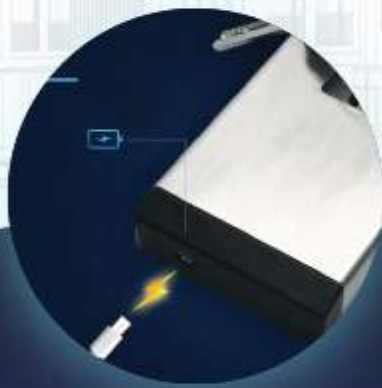

Top Security Lock Body

Digital Lock Design

Advance Technology

USB Charging Port

Hidden Keyhole

คุณสมบัติ Digital Door Lock model : X9157CPA

1. Application Unlock สามารถปลดล็อกผ่านสมาร์ทโฟนได้
2. Password Unlock สามารถกดรหัสเพื่อเปิดประตูได้
3. Card Unlock สามารถปลดล็อกด้วยบัตรได้
4. Emergency Key Unlock สามารถใช้กุญแจเพื่อเปิดประตูได้
5. ตัวเครื่องทำจาก Stainless ทนทาน แข็งแรง ได้มาตรฐาน 304 ดีไซน์หรู
6. มีไฟ LED และเสียงไซรส์สถานะที่หน้าจอเวลาอ่านค่า RFID Mifare Card 13.56 MHz.
7. ระบบการเตือนเมื่อเครื่องอยู่ในสถานะ: Low Battery สามารถเปลี่ยนถ่านได้ง่าย
8. ใช้พลังงานจากถ่านอัลคาไลน์ AA 4 ก้อน
9. รองรับ power bank กรณีถ่านหมด
10. เหมาะสำหรับบานประตูที่มีขนาด 35-120 mm
11. ป้องกันน้ำมาตรฐาน IP44
12. เหตุฉุกเฉินหรือแบตเตอรี่หมดสามารถใช้กุญแจไขได้

Specification : X9157CPA

- Unlock/Open door mode: Application, Password, Card, Key
- Power Life: 1 year (20 times open per day)
- Working Voltage: DC 4.8v (4PCS AA Alkaline Battery)
- Emergency power interface: DC +5V Micro-usb
- Static Power: <50uA
- Dynamic Power Consumption: < 250mA
- Fingerprint Storage Capacity(SC): 100 fingerprints
- Password: 30 groups+Countless temporary passwords
- RFID card: 100 Users
- Comparison time: ≤ 0.5 sec.
- Fake Fingerprint ReadRate(FAR): ≤ 0.0001%
- Right Fingerprint Misread(FRR): 0.03%
- Applicable door thickness: 35-120 mm
- Lifetime of battery (standby): 1 year